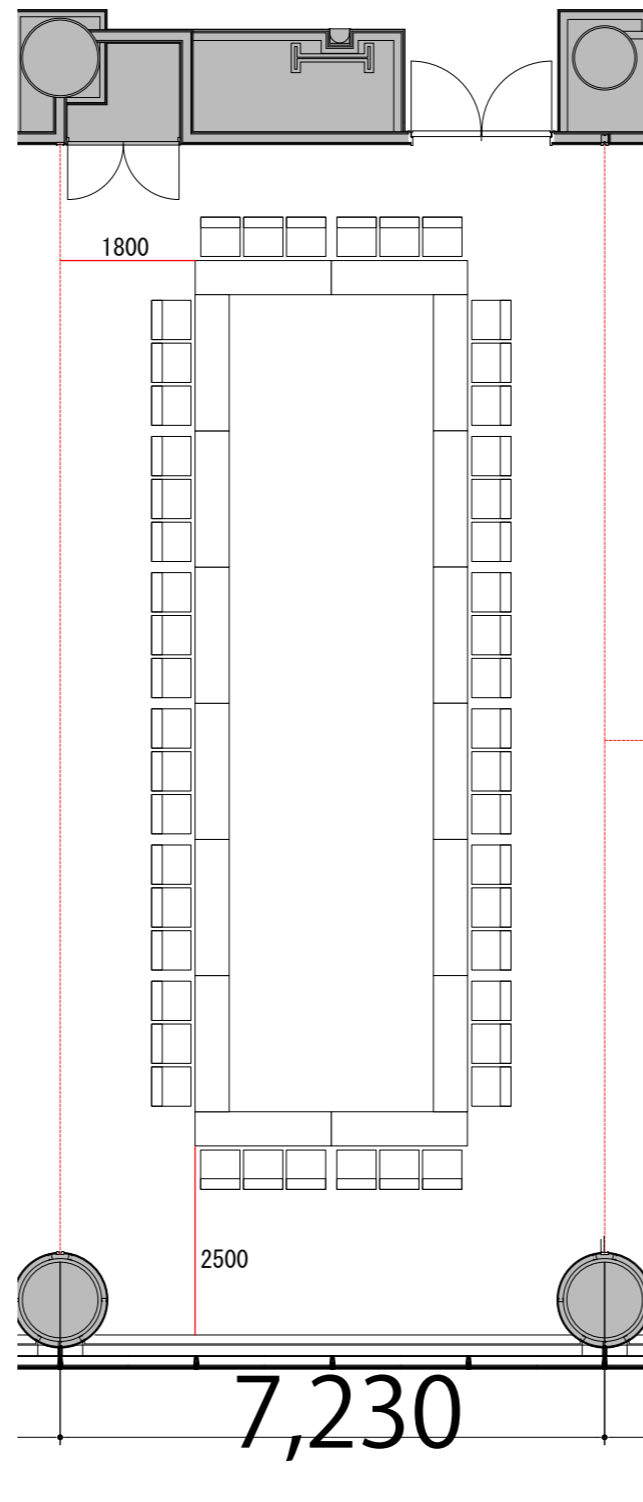

3F

Room3 口の字48席

プロジェクター・スクリーン等の設置により  
席数が減少する場合がございます。

テーブル W1800×D450  
スタッキングチェア W510×D530