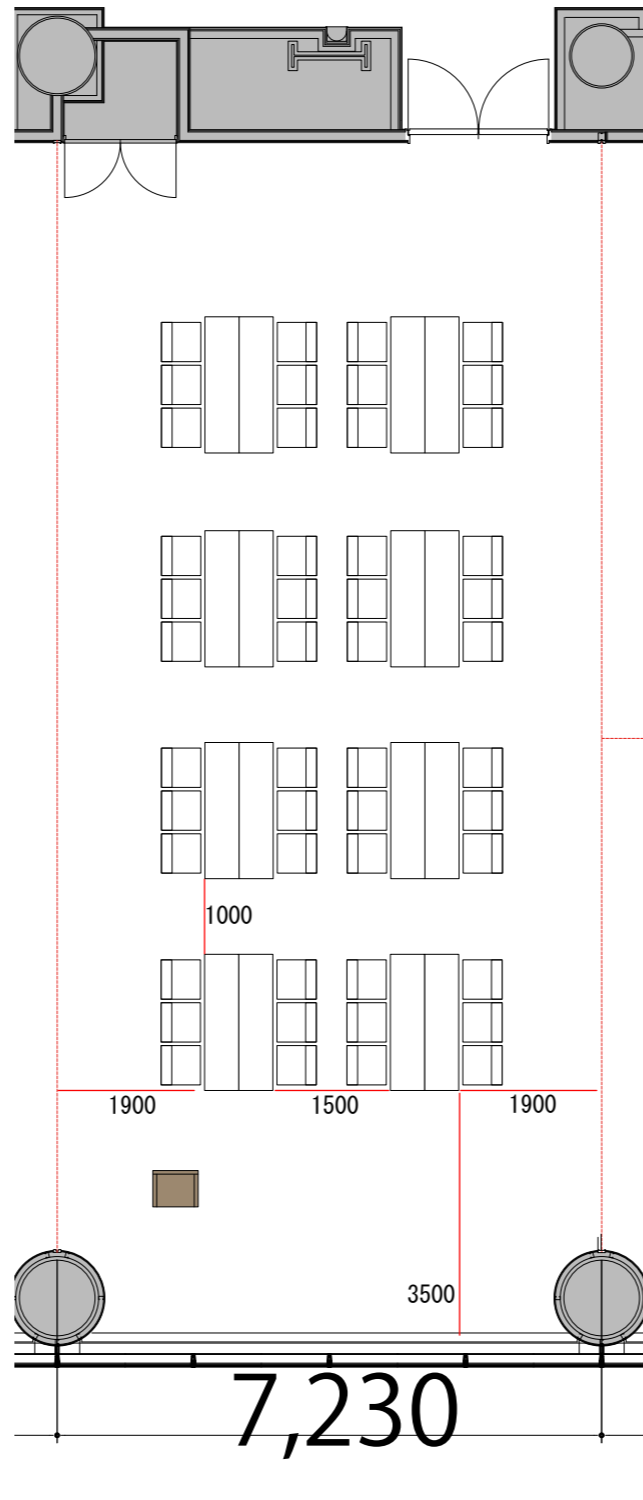

3F

Room3 島型48席

プロジェクター・スクリーン等の設置により  
席数が減少する場合がございます。

- |           |            |  |
|-----------|------------|--|
| テーブル      | W1800×D450 |  |
| スタッキングチェア | W510×D530  |  |
| 司会台       | W600×D480  |  |