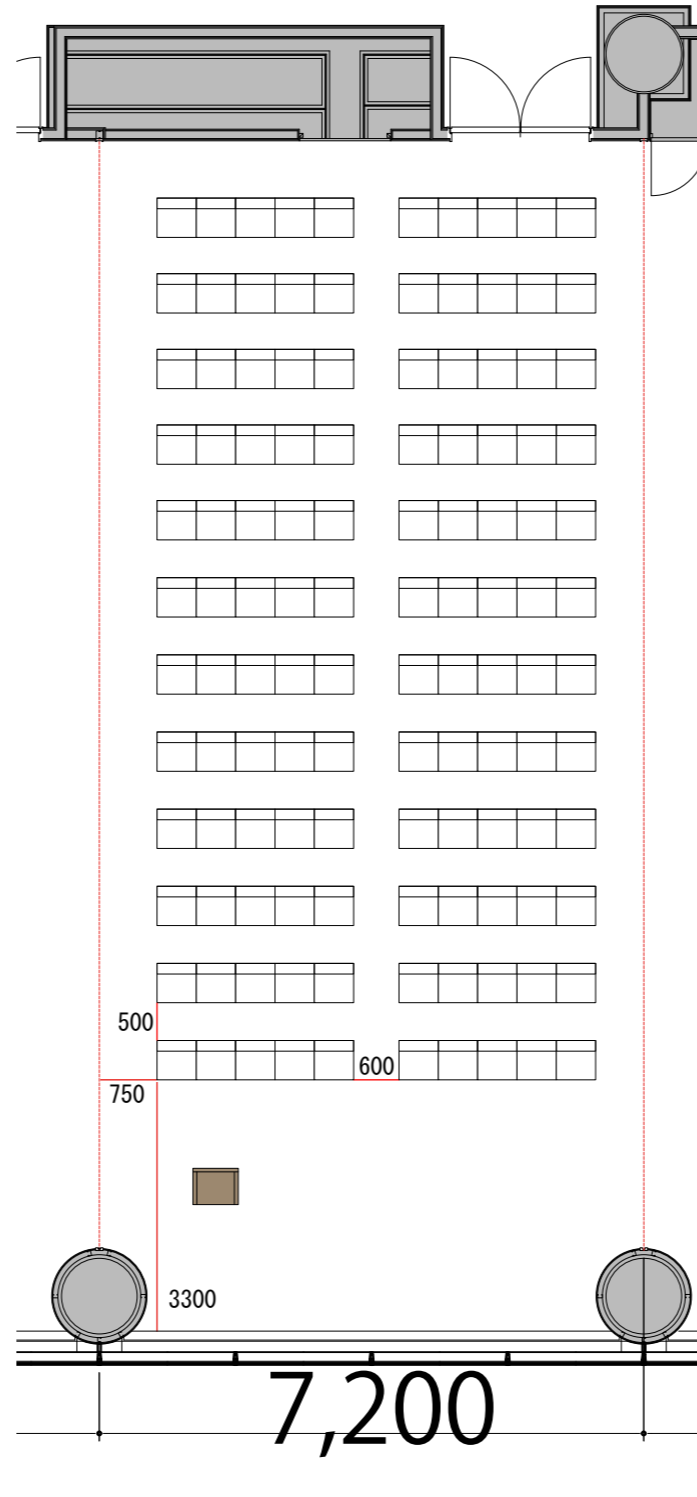

3F

Room2 シアター120席

※下記レイアウトは別途有料レンタルが発生致します

プロジェクター・スクリーン等の設置により
席数が減少する場合がございます。

- | | | |
|-----------|------------|---|
| テーブル | W1800×D450 |  |
| スタッキングチェア | W510×D530 |  |
| 司会台 | W600×D480 |  |