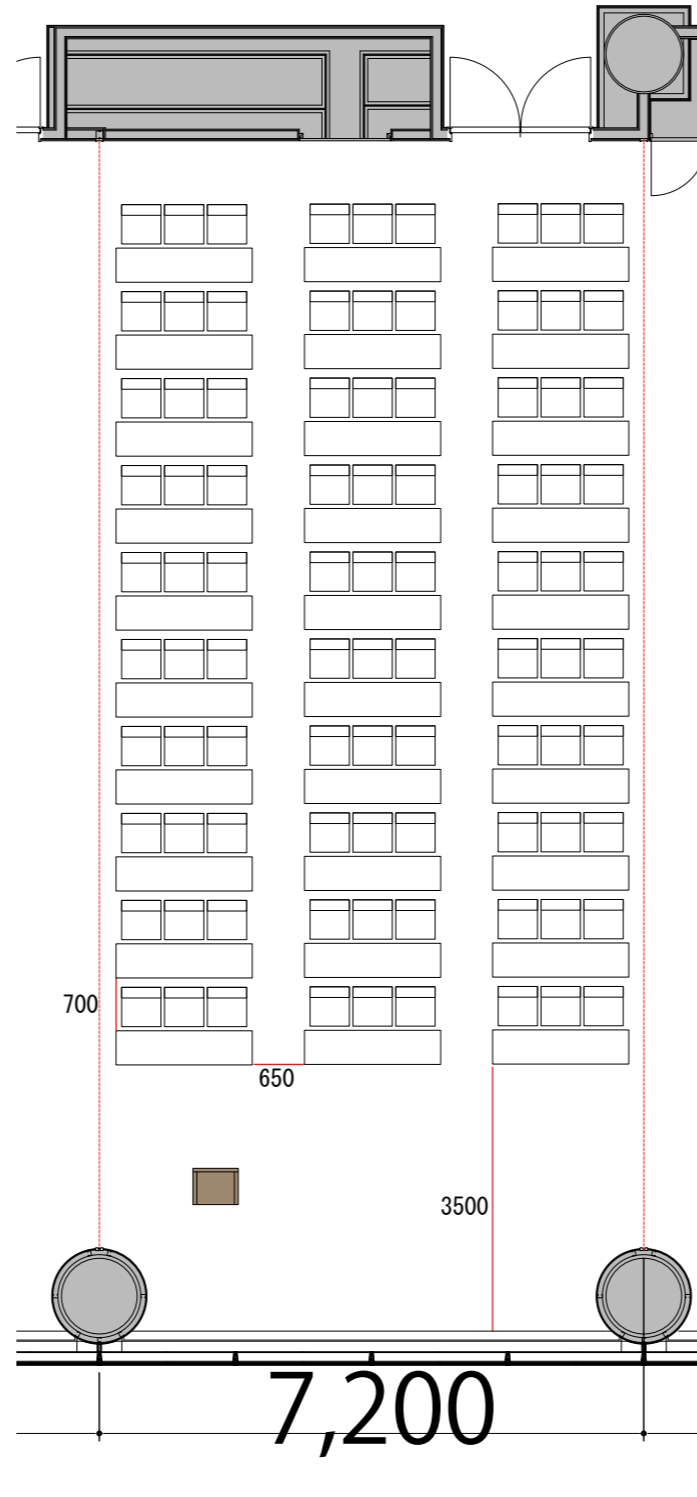

3F

Room2 スクール3名掛け90席

プロジェクター・スクリーン等の設置により
席数が減少する場合がございます。

- | | | |
|-----------|------------|--|
| テーブル | W1800×D450 | |
| スタッキングチェア | W510×D530 | |
| 司会台 | W600×D480 | |