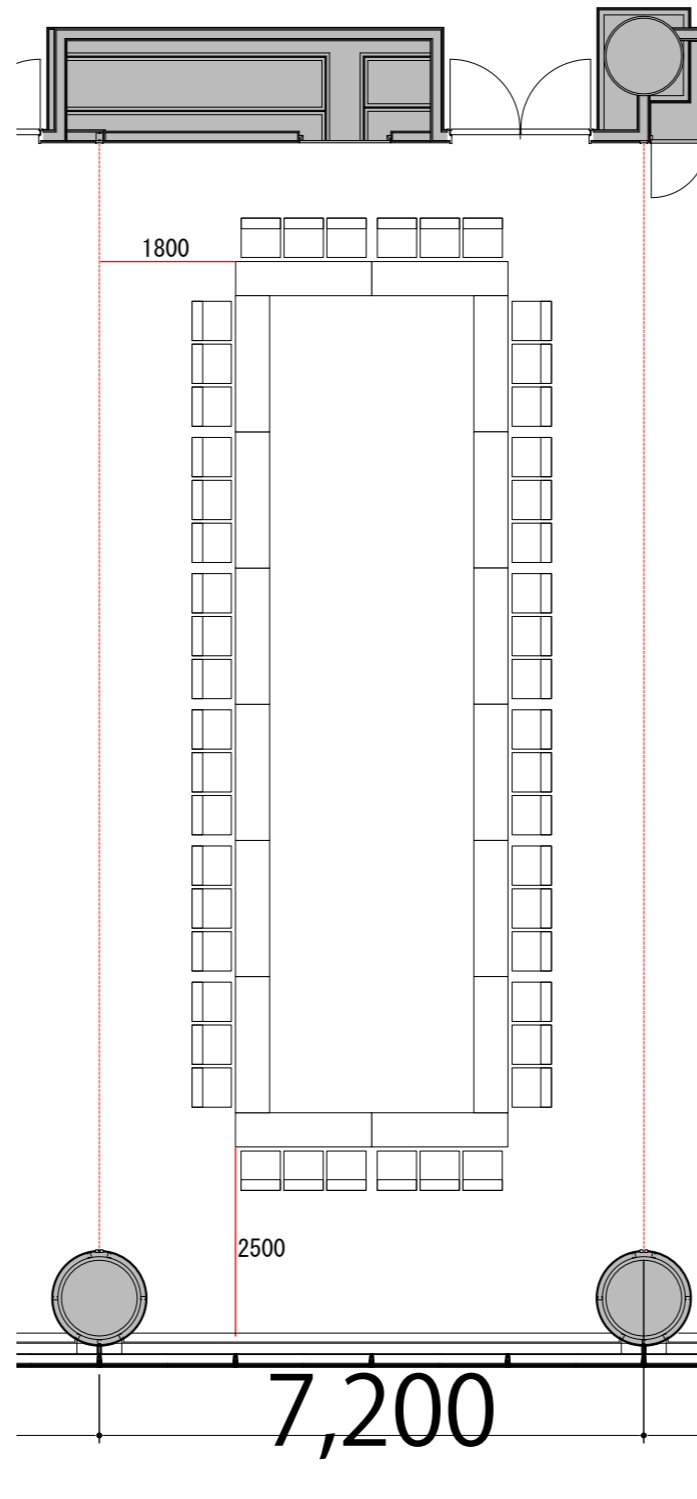

3F

Room2 口の字48席

プロジェクター・スクリーン等の設置により  
席数が減少する場合がございます。

- テーブル W1800×D450 
- スタッキングチェア W510×D530 