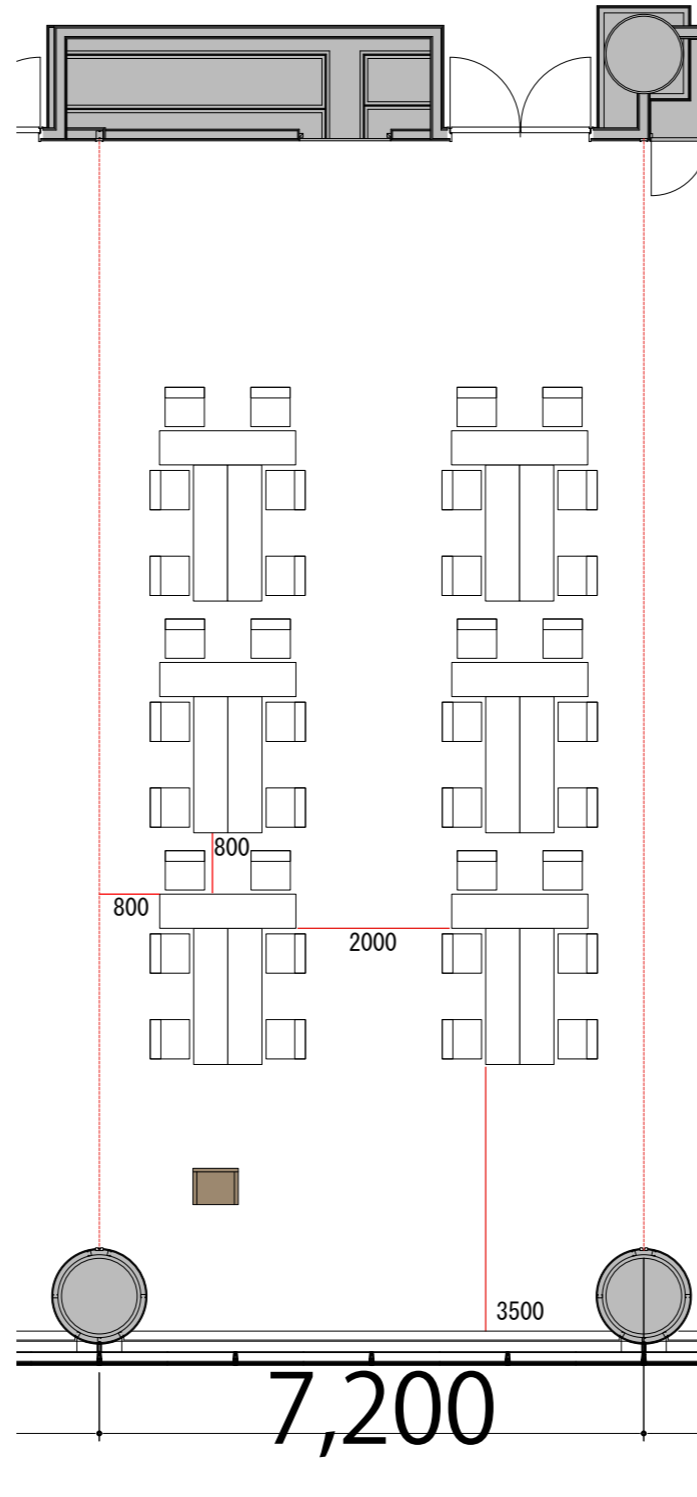

3F

Room2 T字島型36席

プロジェクター・スクリーン等の設置により
席数が減少する場合がございます。

- | | | |
|-----------|------------|--|
| テーブル | W1800×D450 | |
| スタッキングチェア | W510×D530 | |
| 司会台 | W600×D480 | |