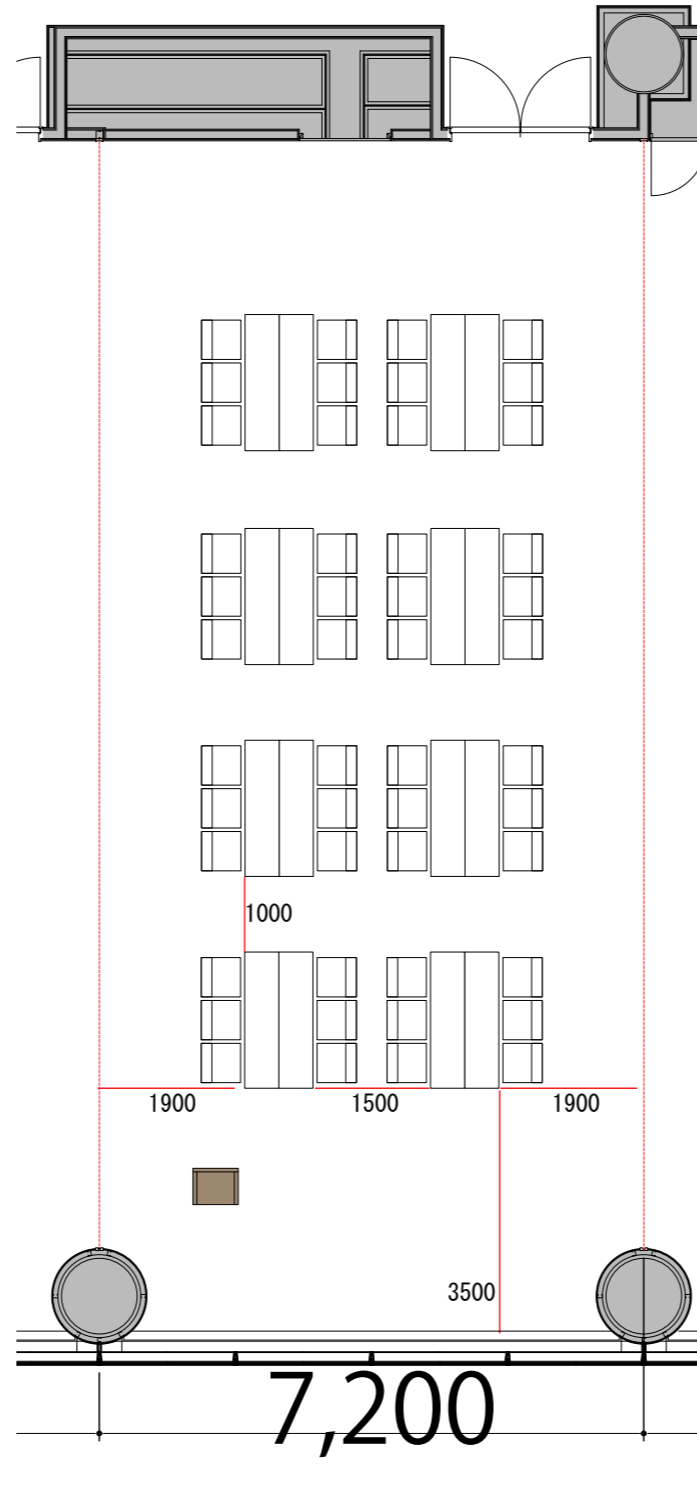

3F

Room2 島型48席

プロジェクター・スクリーン等の設置により
席数が減少する場合がございます。

- | | | |
|-----------|------------|--|
| テーブル | W1800×D450 | |
| スタッキングチェア | W510×D530 | |
| 司会台 | W600×D480 | |