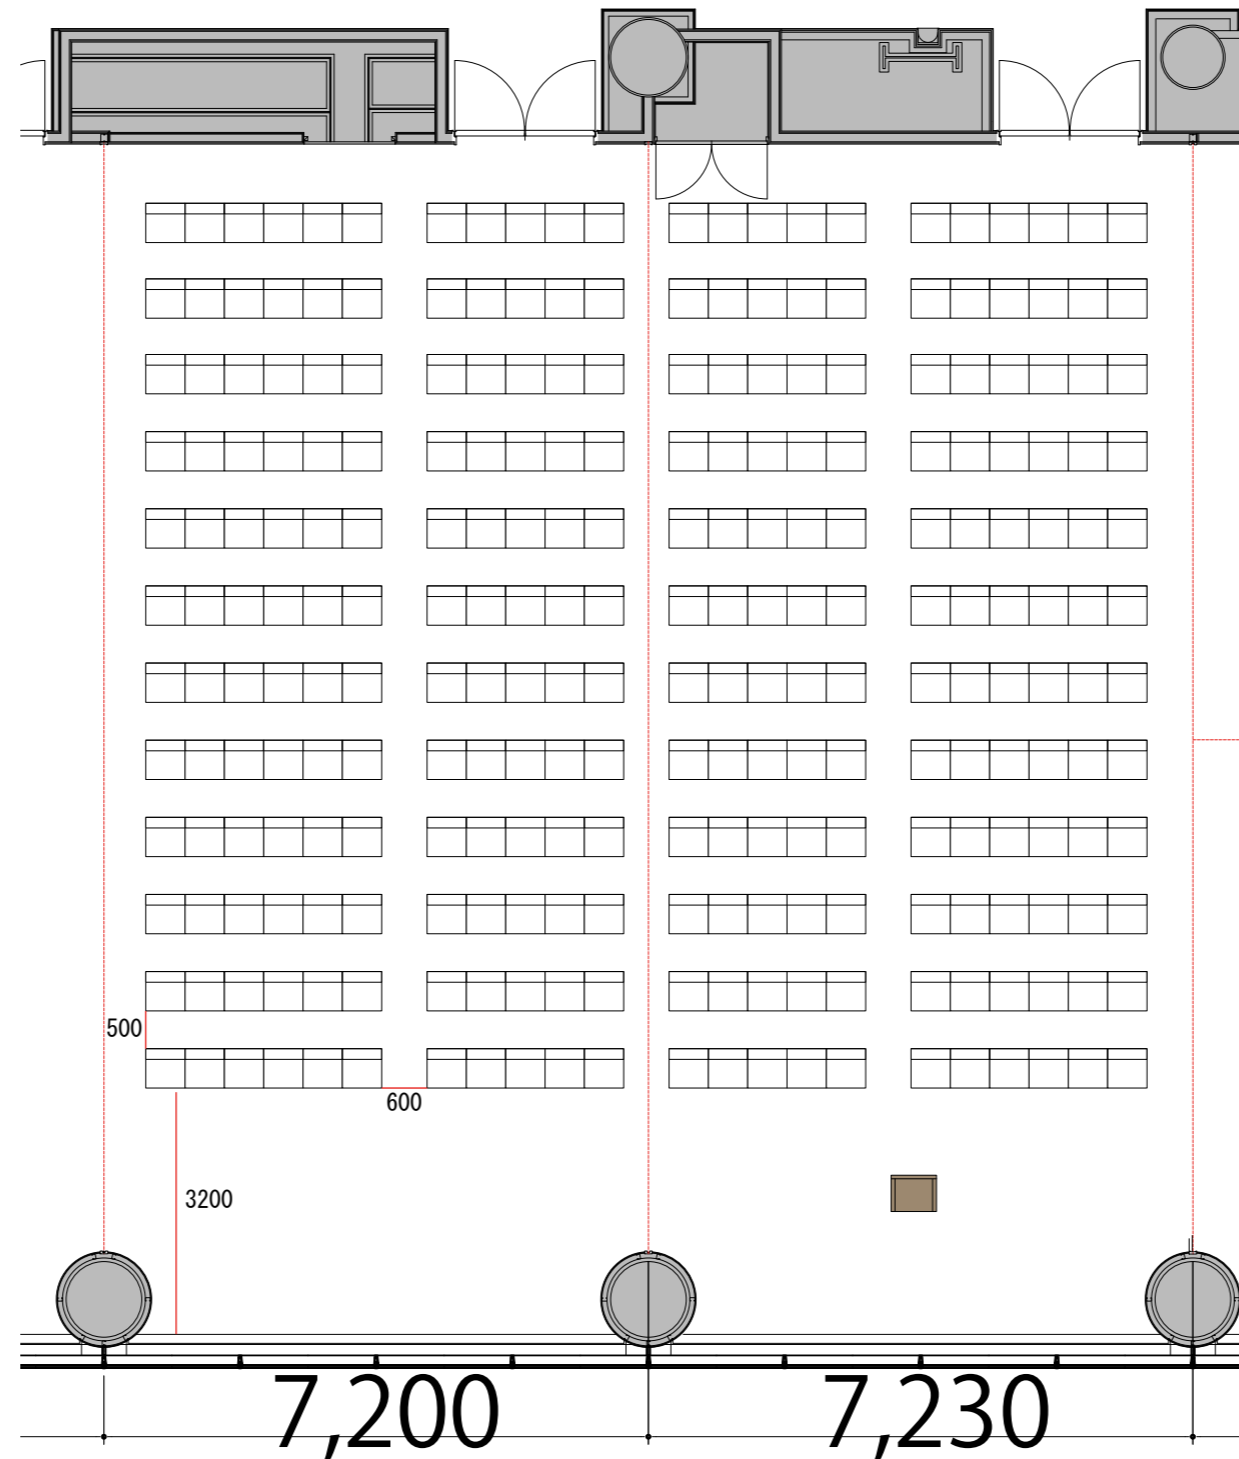

3F

Room2+3 シアター-264席

※このレイアウトには別途有料レンタルが発生します

プロジェクター・スクリーン等の設置により
席数が減少する場合がございます。

- テーブル W1800×D450
- スタッキングチェア W510×D530
- 司会台 W600×D480