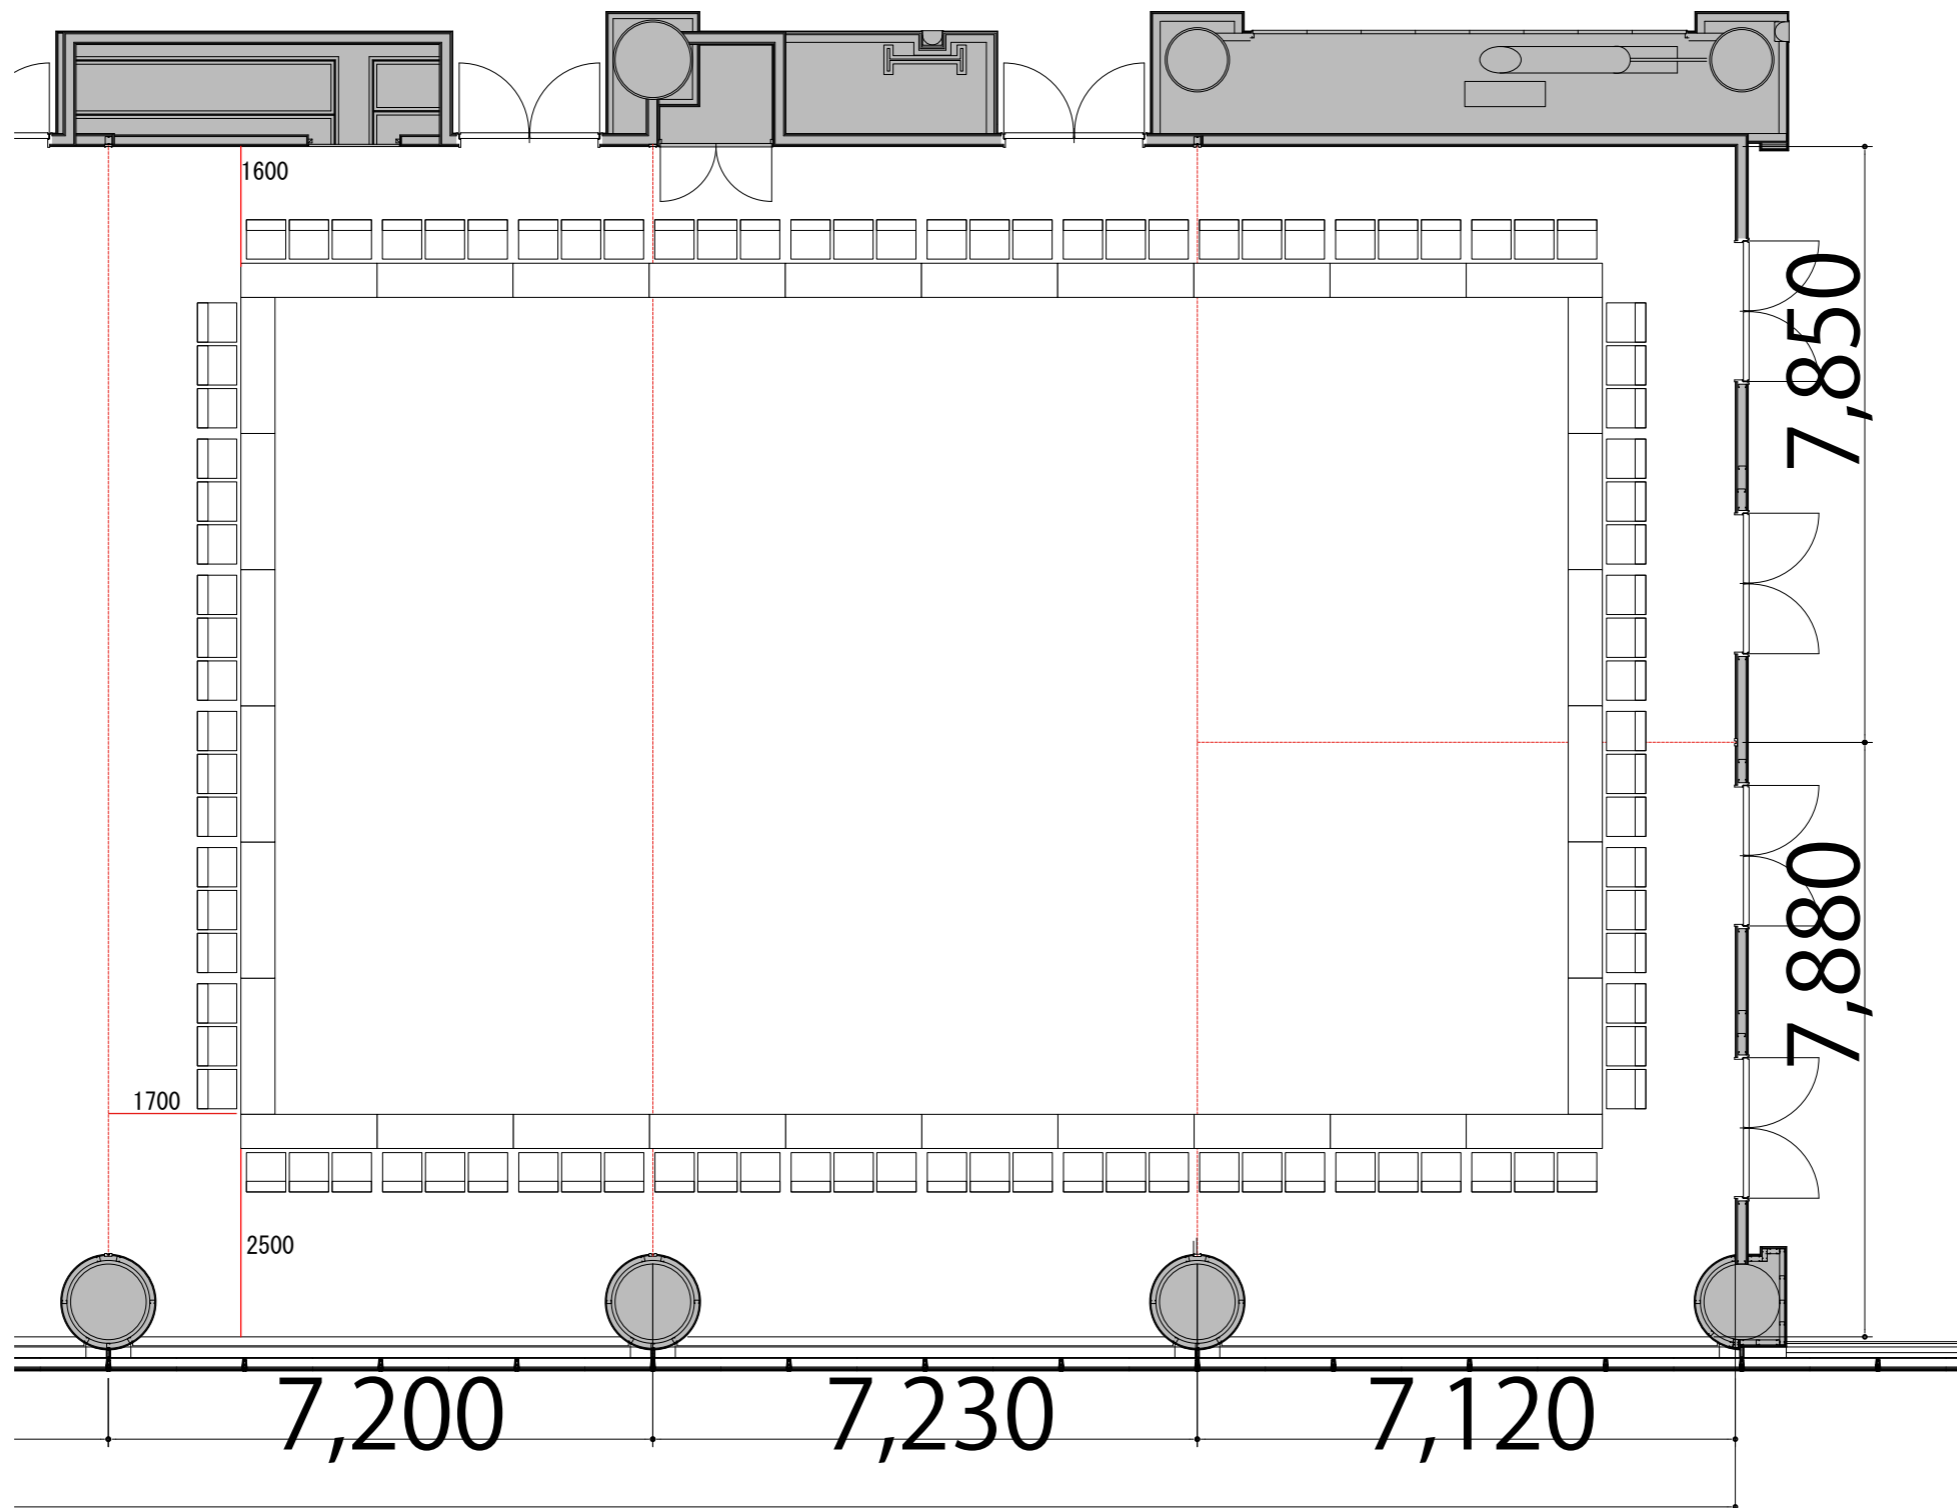

3F

Room2+3+4 口の字96席

プロジェクター・スクリーン等の設置により  
席数が減少する場合がございます。

テーブル W1800×D450  
スタッキングチェア W510×D530