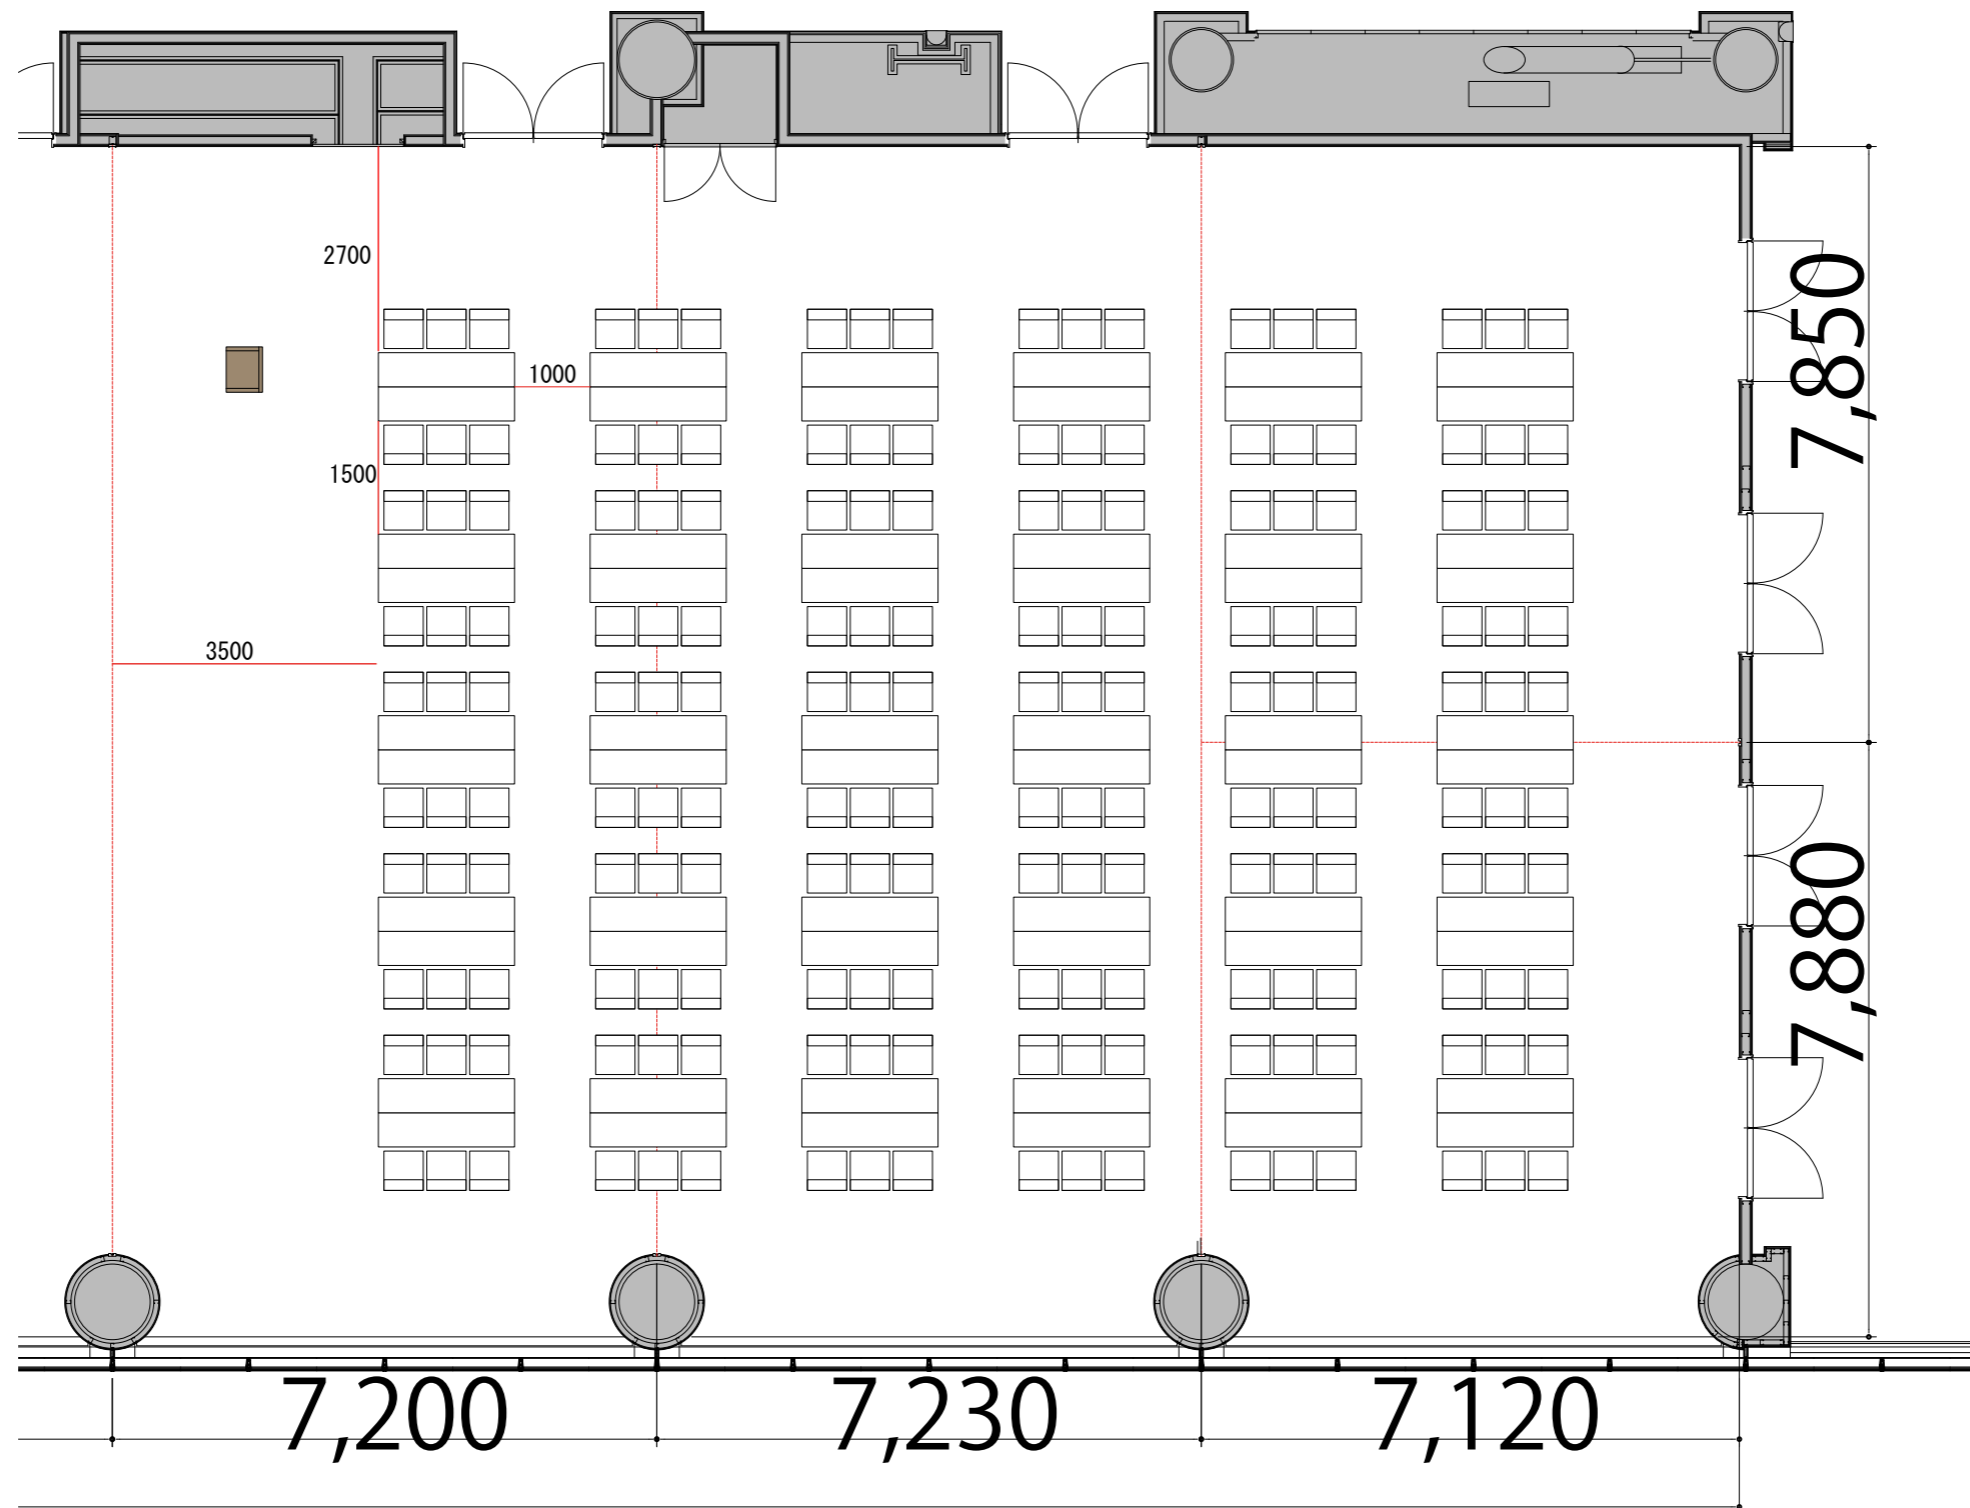

3F

Room2+3+4 島型180席

プロジェクター・スクリーン等の設置により  
席数が減少する場合がございます。

- テーブル W1800 × D450
- スタッキングチェア W510 × D530
- 司会台 W600 × D480