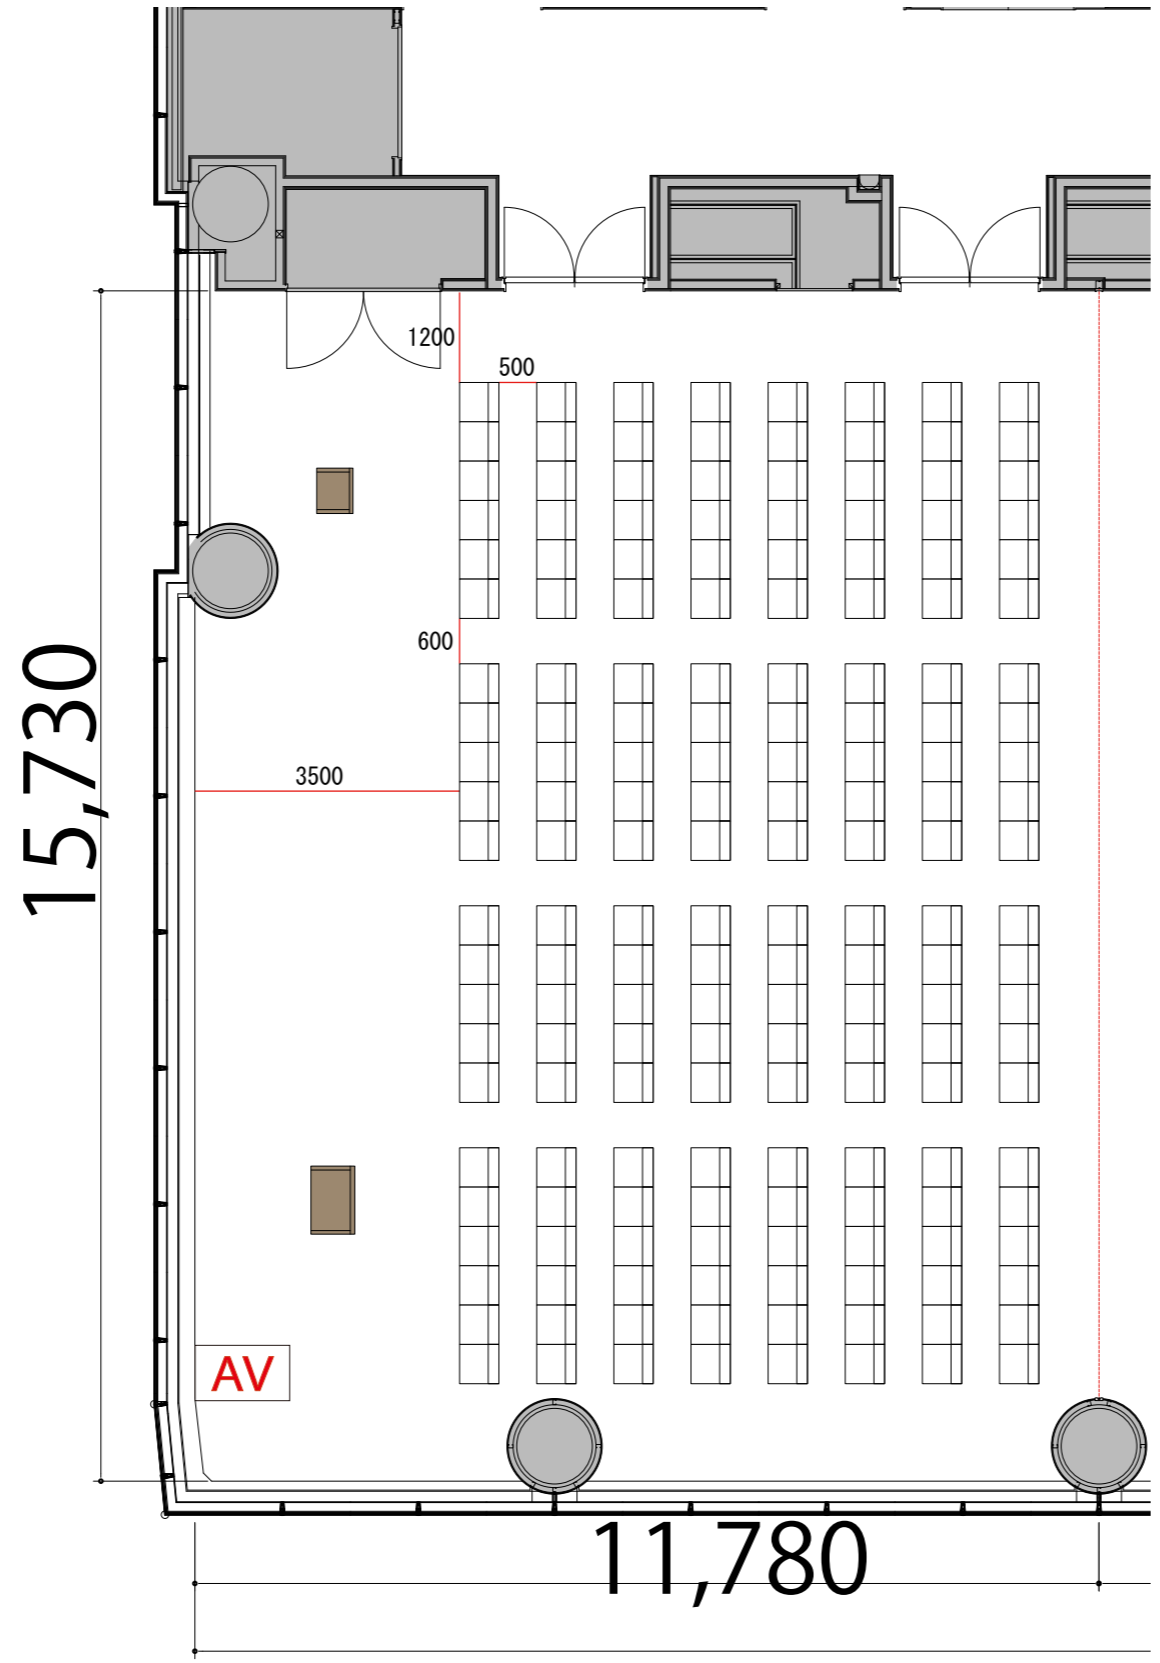

3F

Room1 シアター 176席

※このレイアウトには別途有料レンタルが発生します

プロジェクター・スクリーン等の設置により
席数が減少する場合がございます。

- AV操作卓 W1250×D800
- スタッキングチェア W510×D530
- 演台 W900×D530
- 司会台 W600×D480