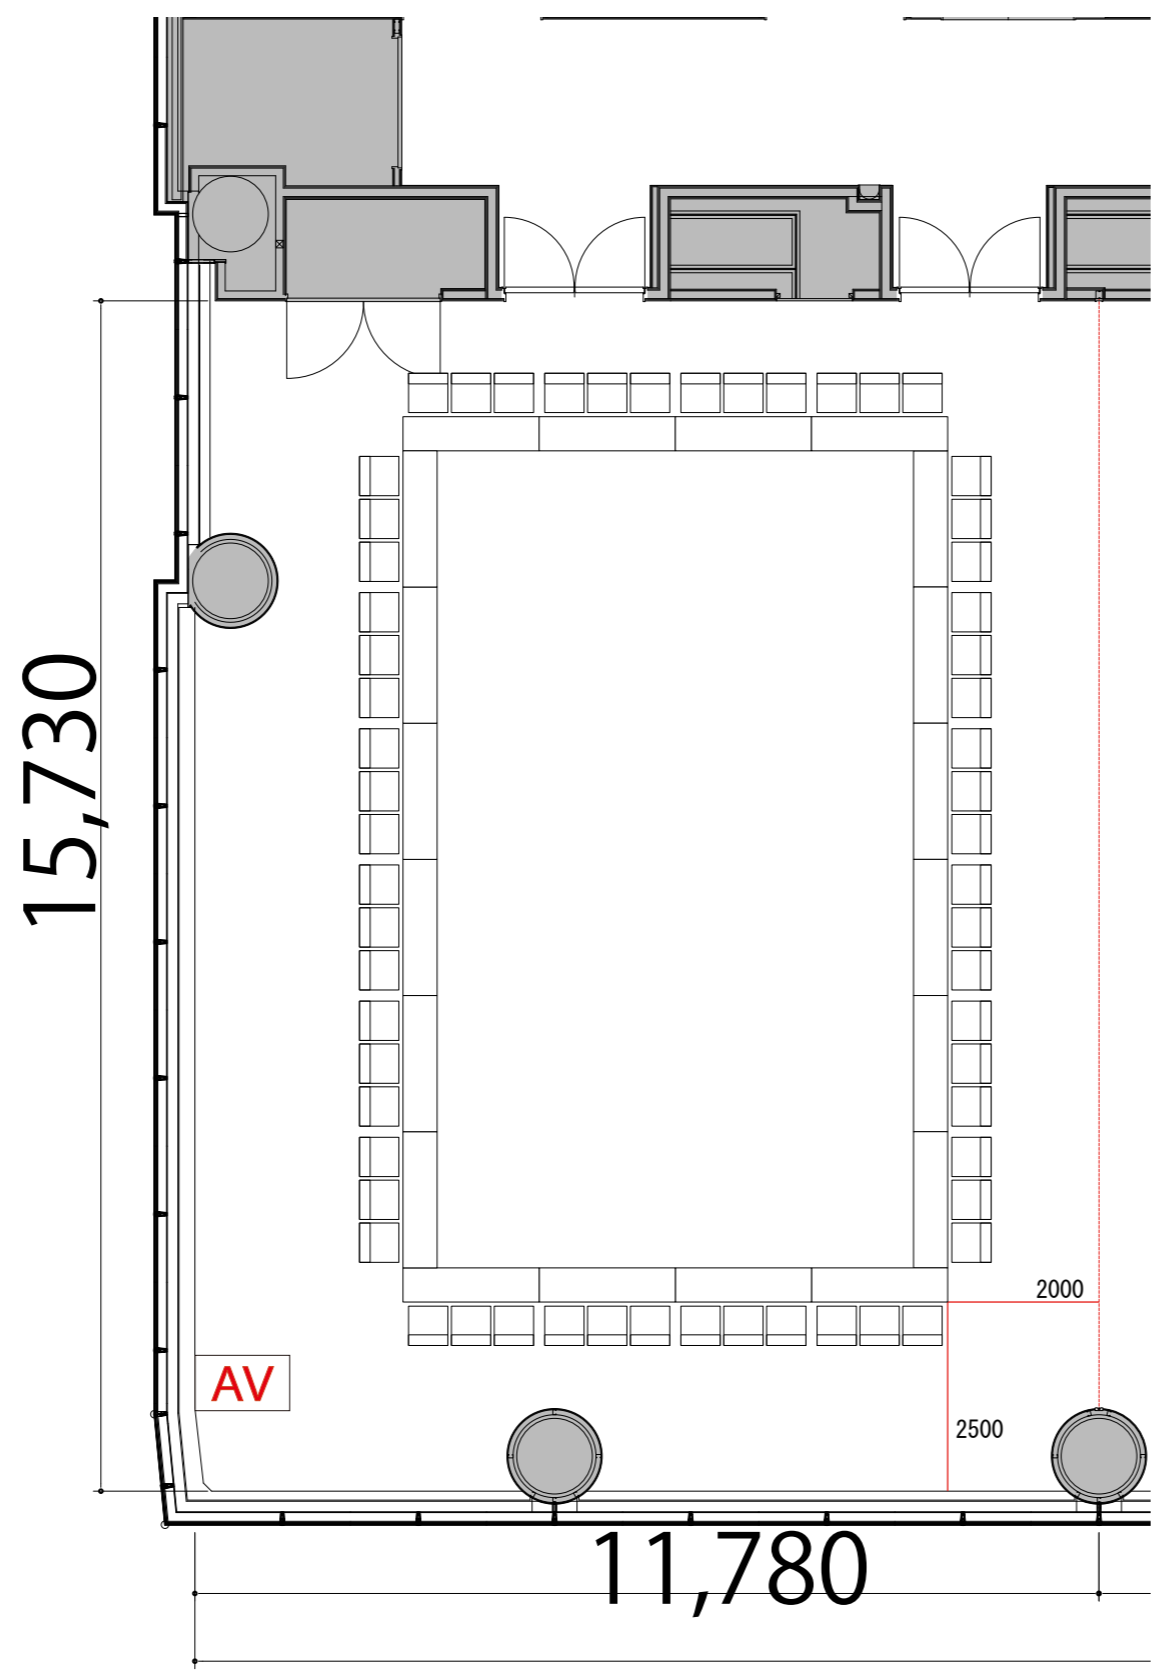

3F

Room1 口の字 60席

プロジェクター・スクリーン等の設置により  
席数が減少する場合がございます。

- AV操作卓 W1250×D800 
- テーブル W1800×D450 
- スタッキングチェア W510×D530 