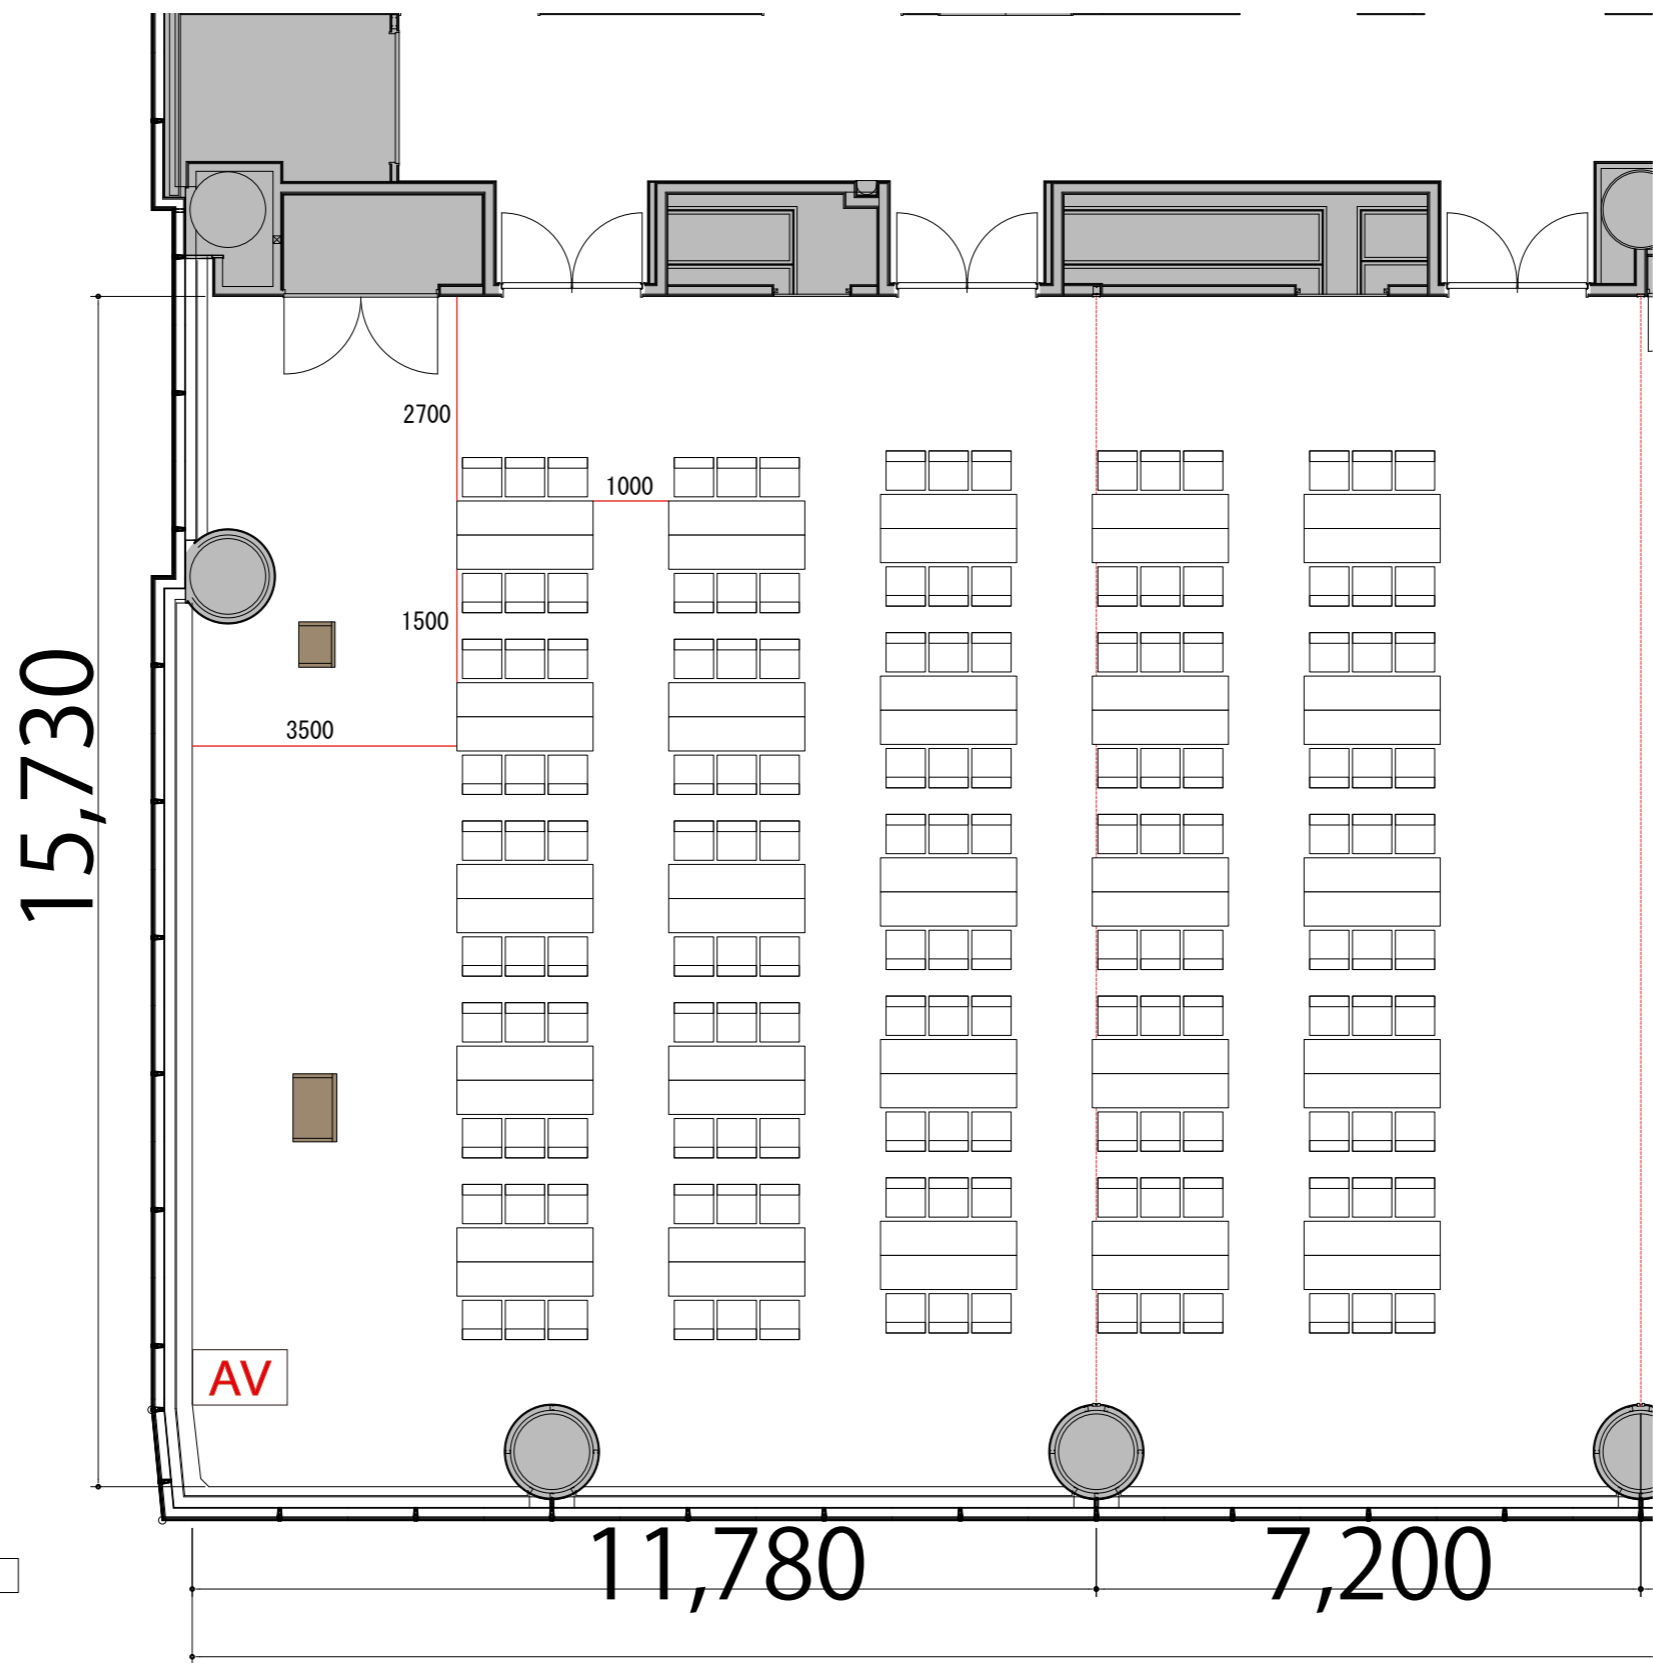

3F

Room1+2 島型 150席

プロジェクター・スクリーン等の設置により
席数が減少する場合がございます。

- AV操作卓 W1250 × D800 
- テーブル W1800 × D450 
- スタッキングチェア W510 × D530 
- 演台 W900 × D530 
- 司会台 W600 × D480 