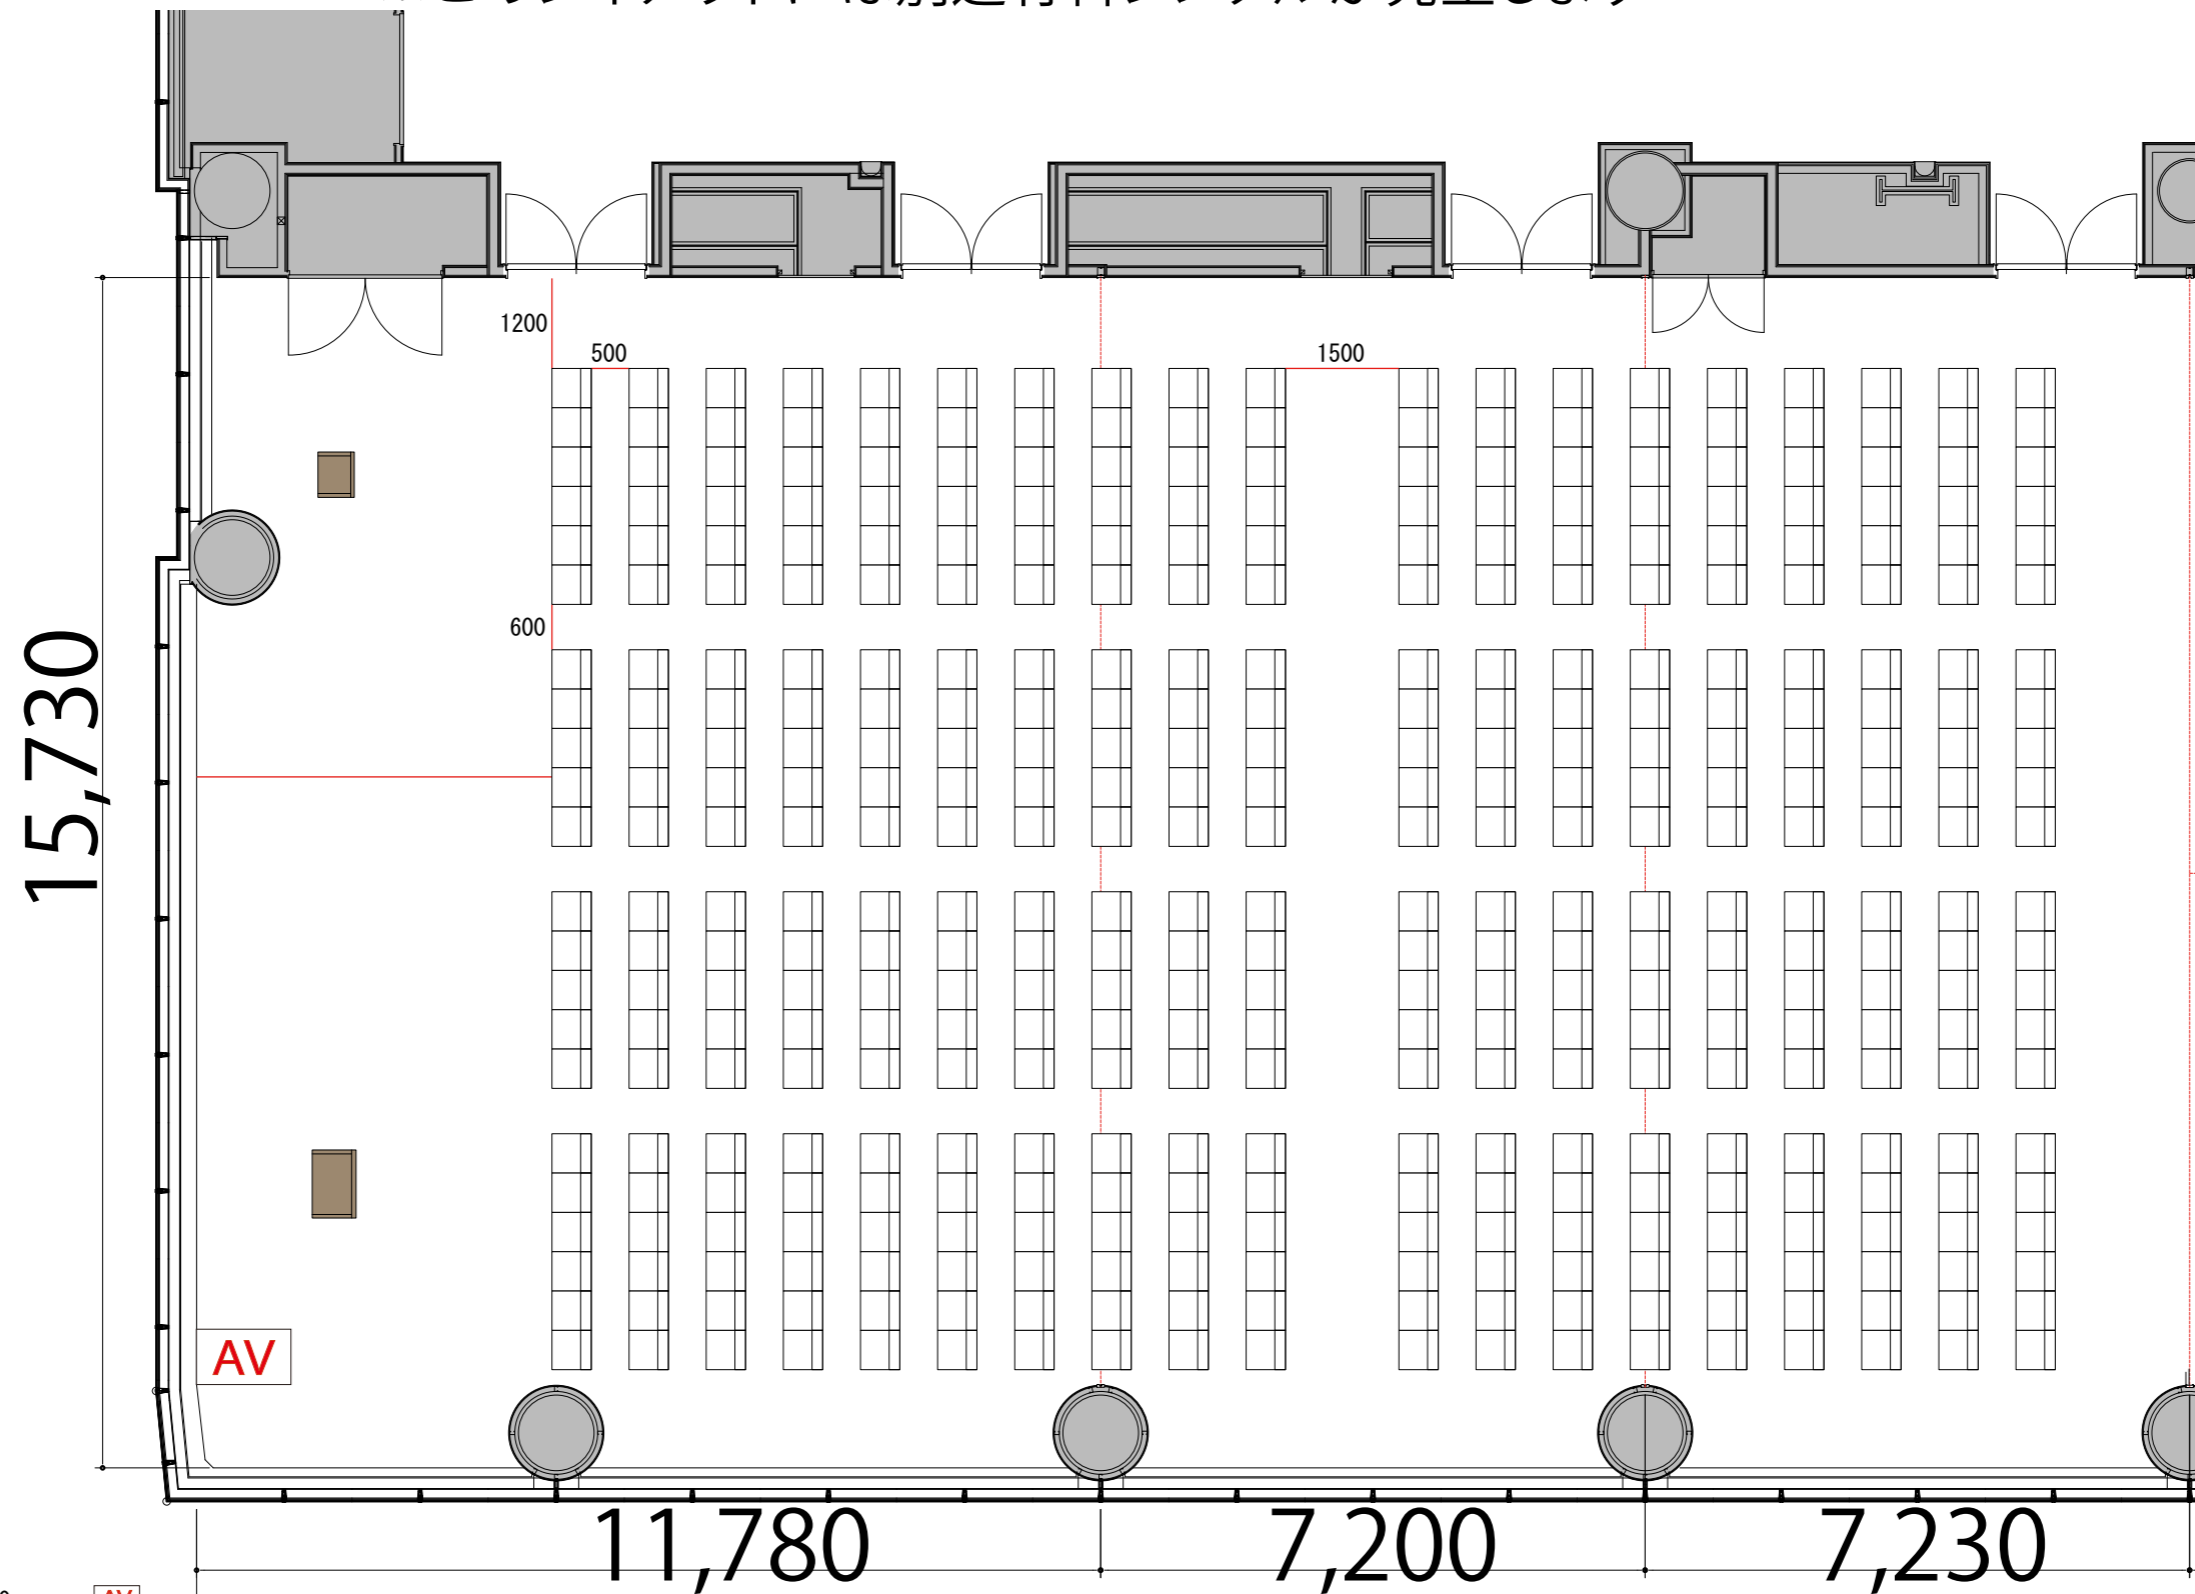

### Room1+2+3 シアター 418席

※このレイアウトには別途有料レンタルが発生します

プロジェクター・スクリーン等の設置により  
席数が減少する場合がございます。

- AV操作卓 W1250×D800
- スタッキングチェア W510×D530
- 演台 W900×D530
- 司会台 W600×D480