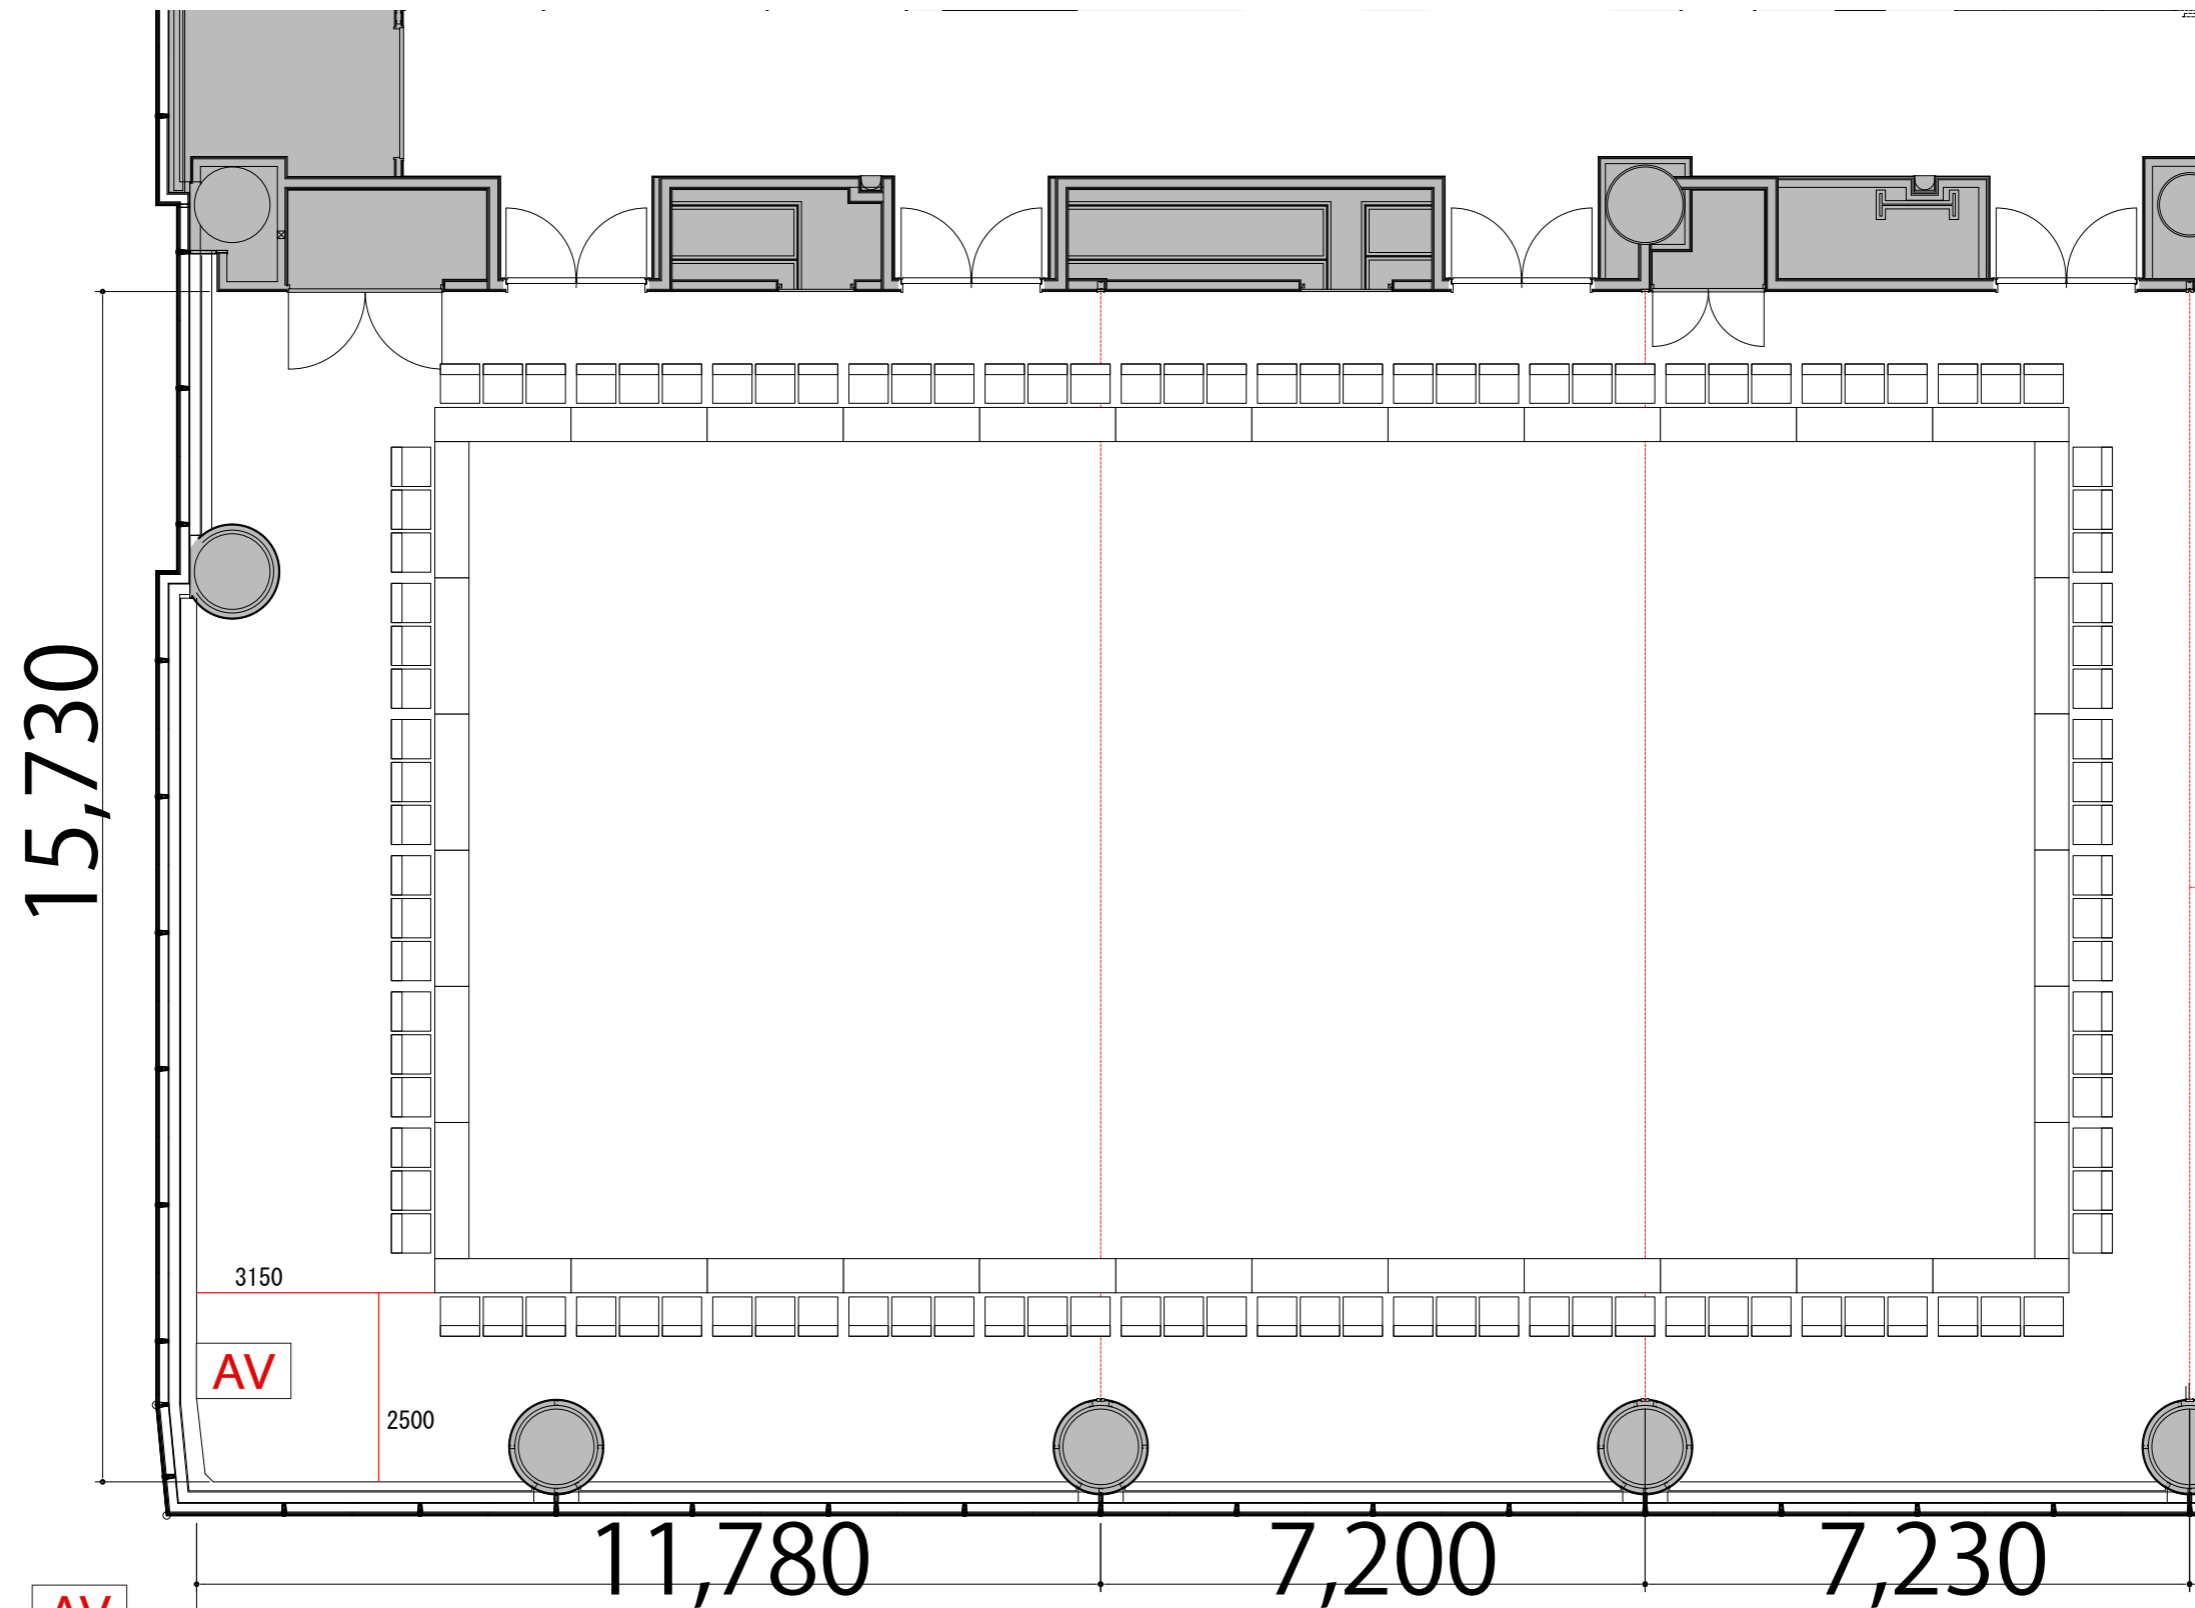

3F

Room1+2+3 口の字 108席

プロジェクター・スクリーン等の設置により
席数が減少する場合がございます。

AV操作卓

W1250×D800

テーブル

W1800×D450

スタッキングチェア

W510×D530