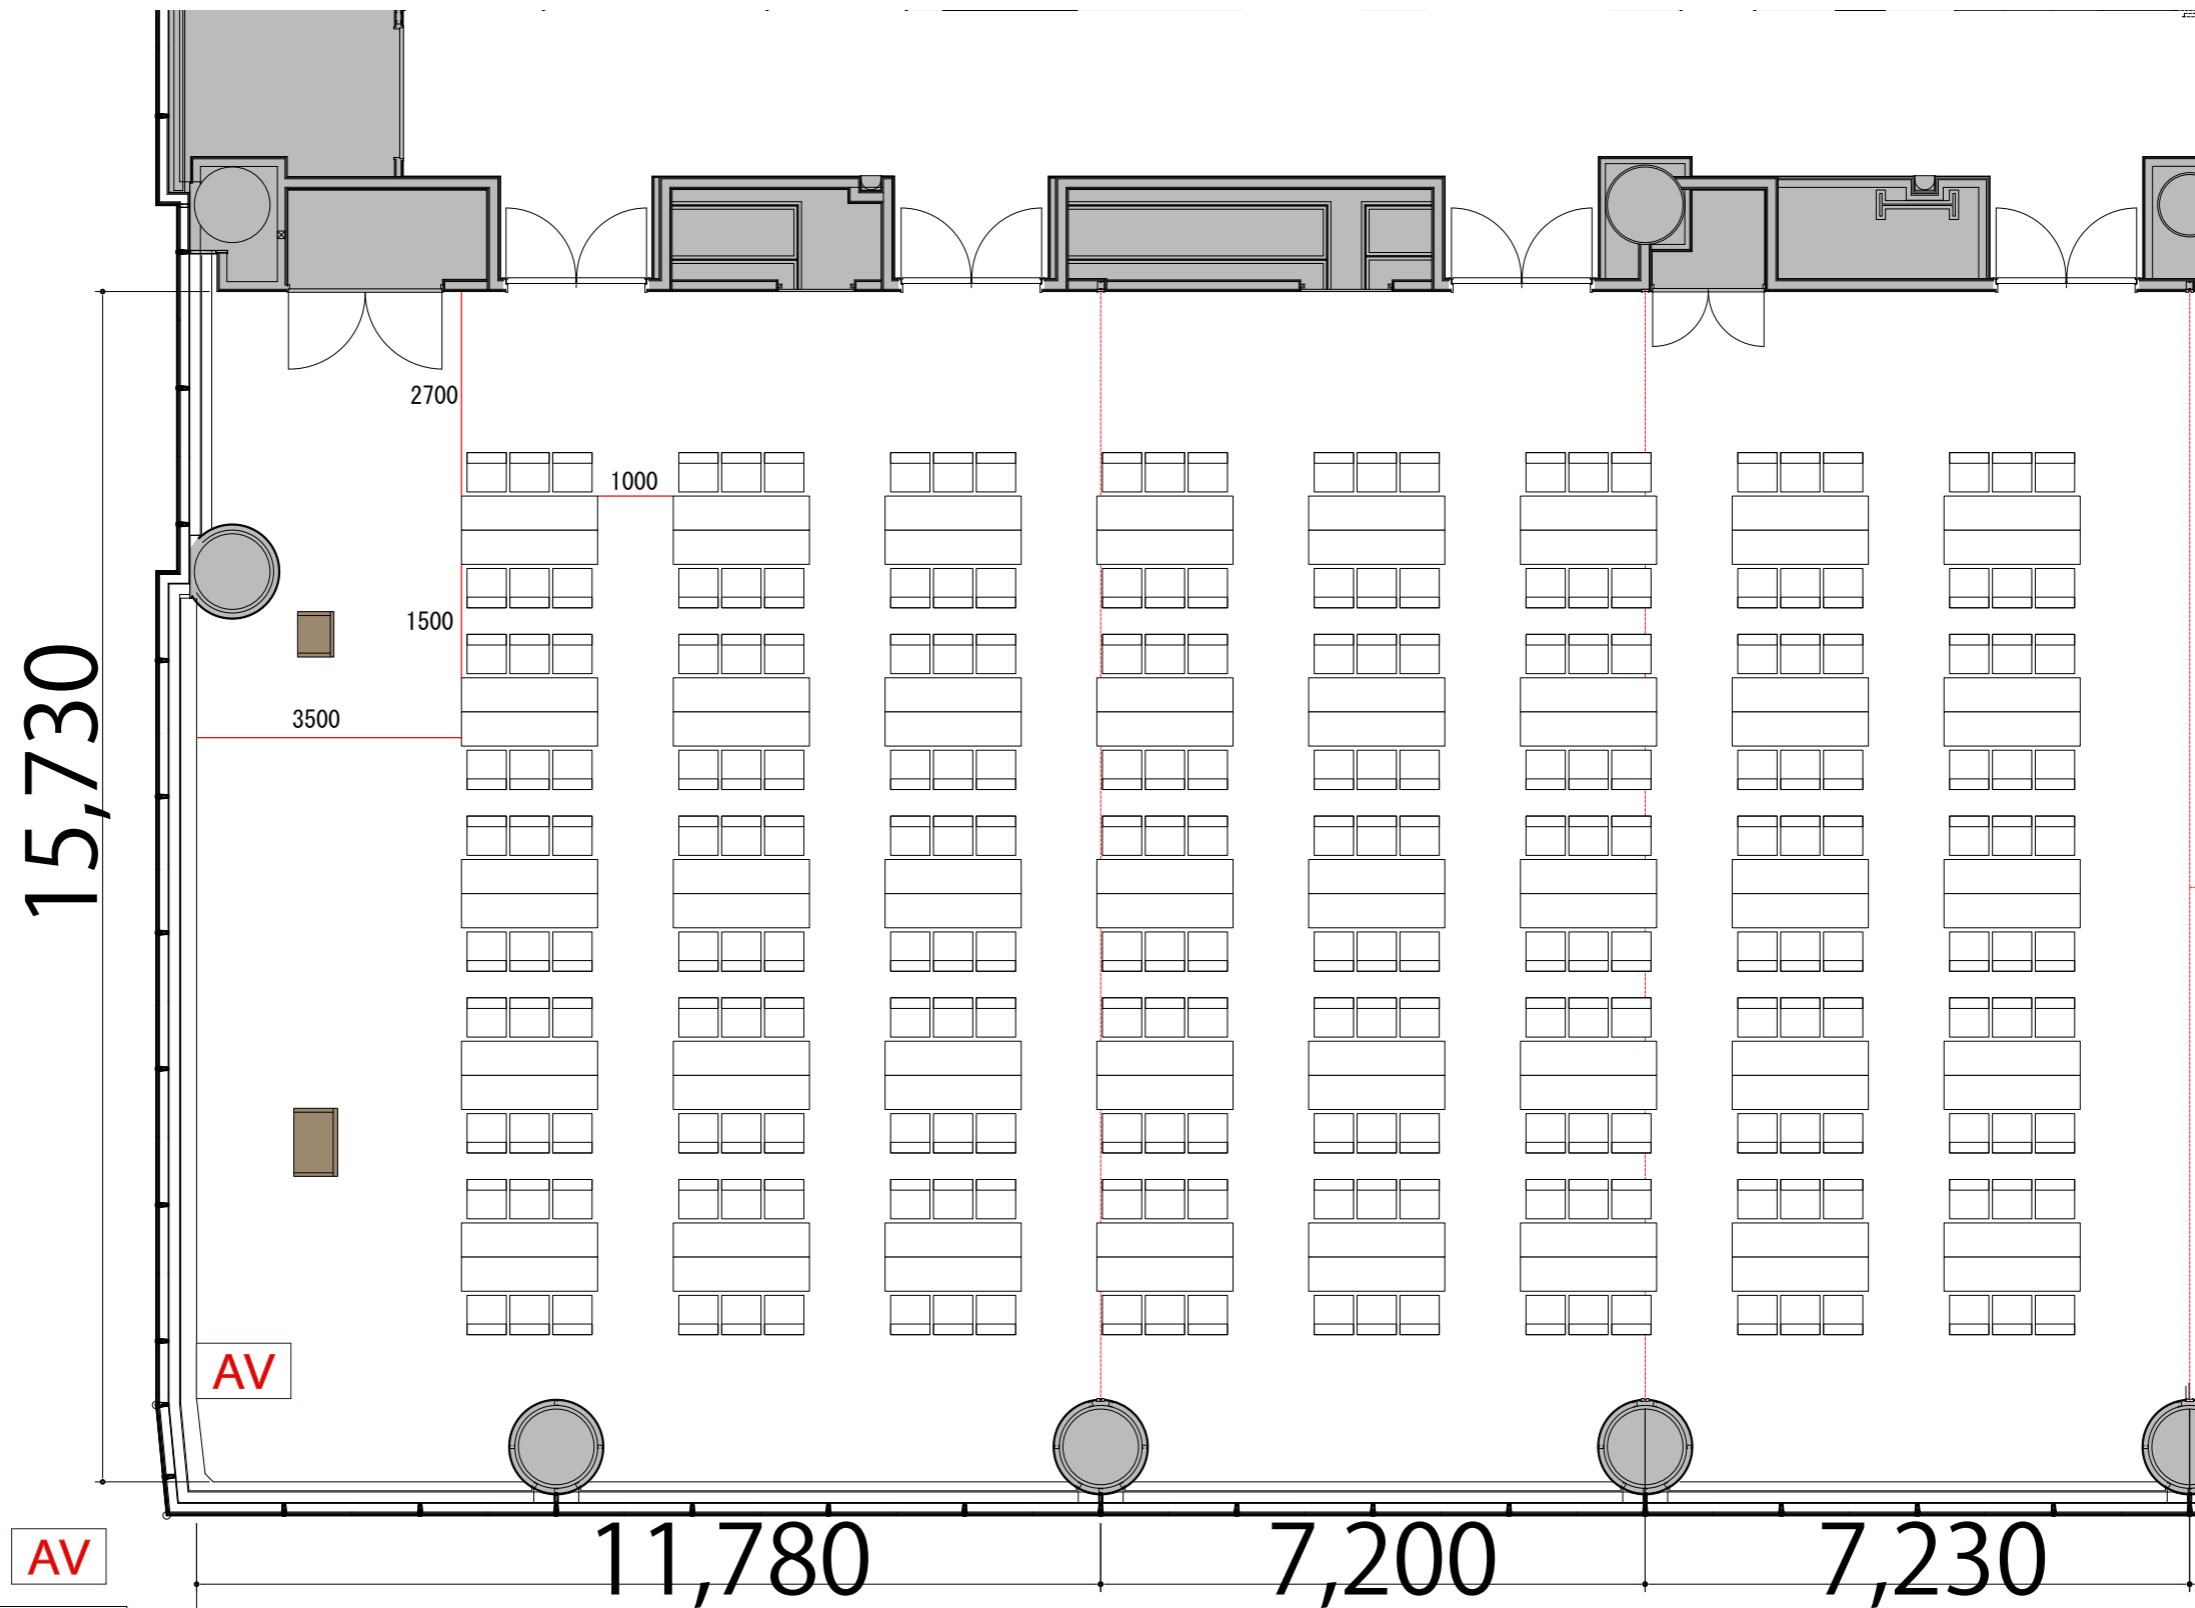

3F

Room1+2+3 島型 240席

プロジェクター・スクリーン等の設置により
席数が減少する場合がございます。

AV操作卓 W1250 × D800

テーブル W1800 × D450

スタッキングチェア W510 × D530

演台 W900 × D530

司会台 W600 × D480