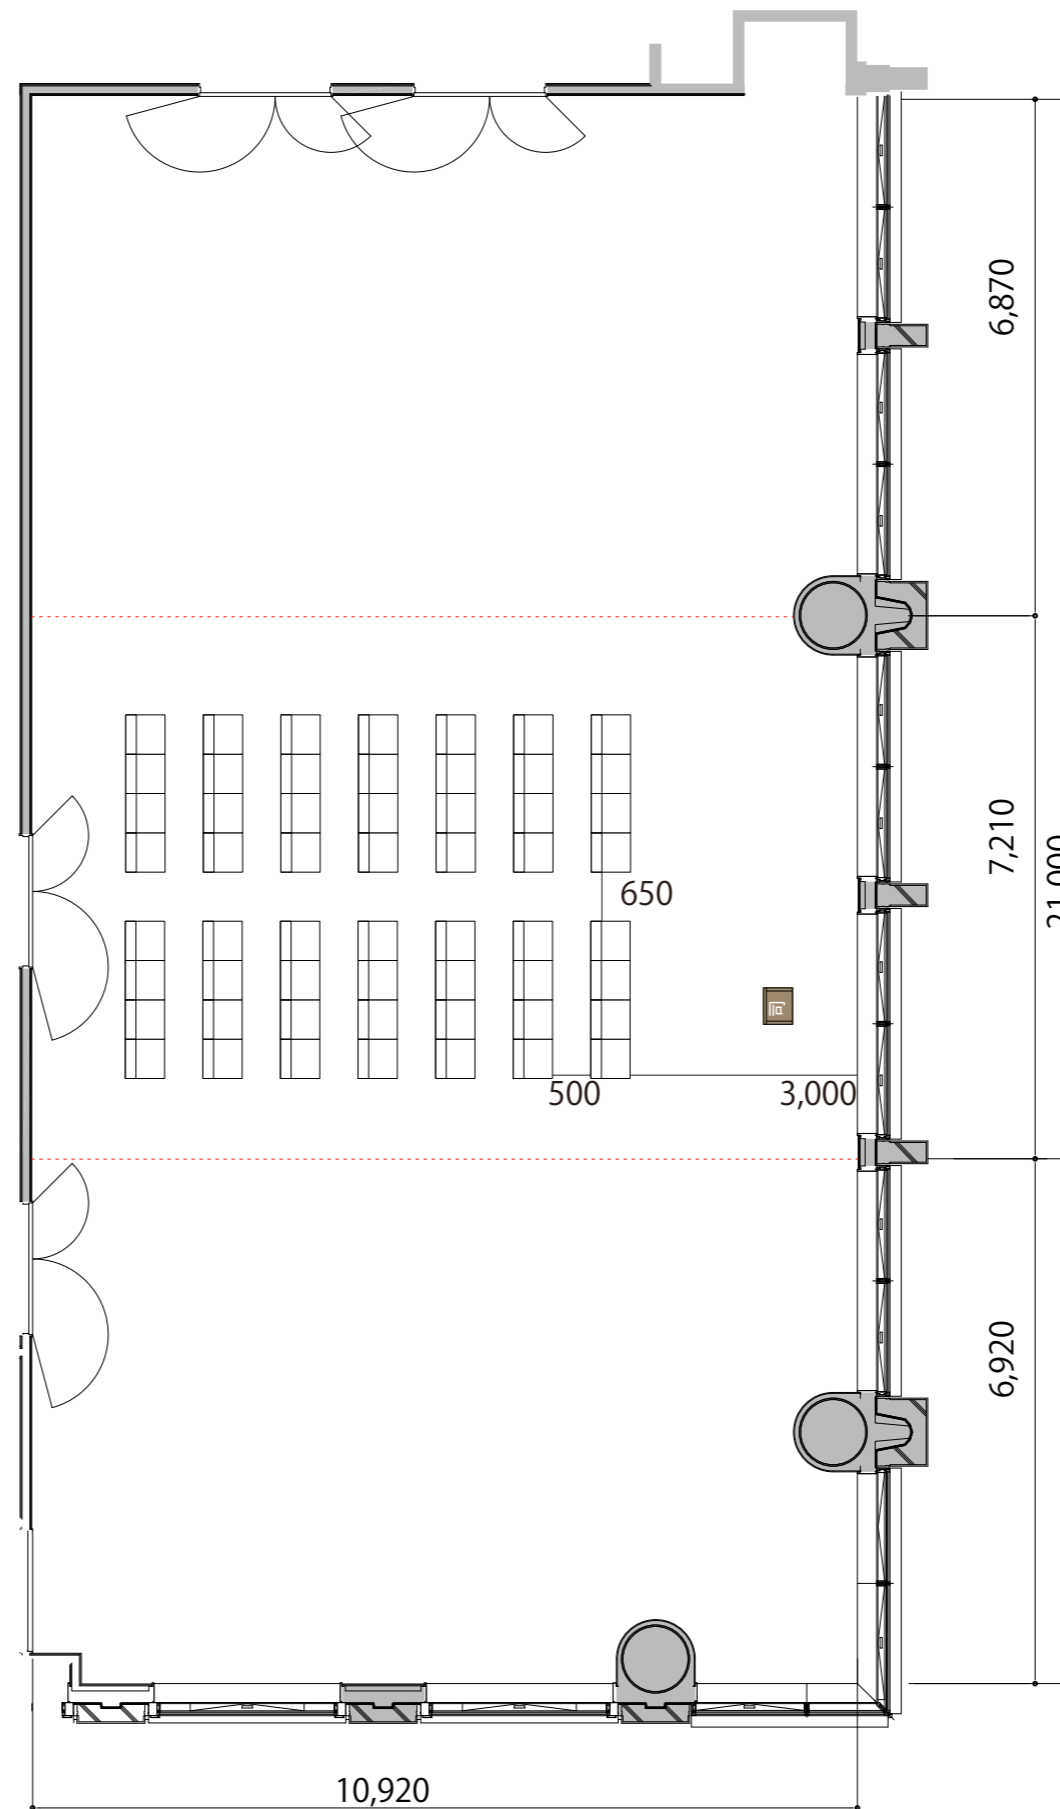

2F

ROOM B シアター 56席

※このレイアウトには別途有料レンタルが発生します

プロジェクター・スクリーン等の設置により  
席数が減少する場合がございます。

- |   |            |              |
|---|------------|--------------|
|  | テーブル (幕板付) | W1800 × D450 |
|  | イス         | W510 × D530  |
|  | 演台         | W900 × D450  |
|  | 司会者台       | W500 × D400  |
|  | AV操作卓      | W1075 × D600 |