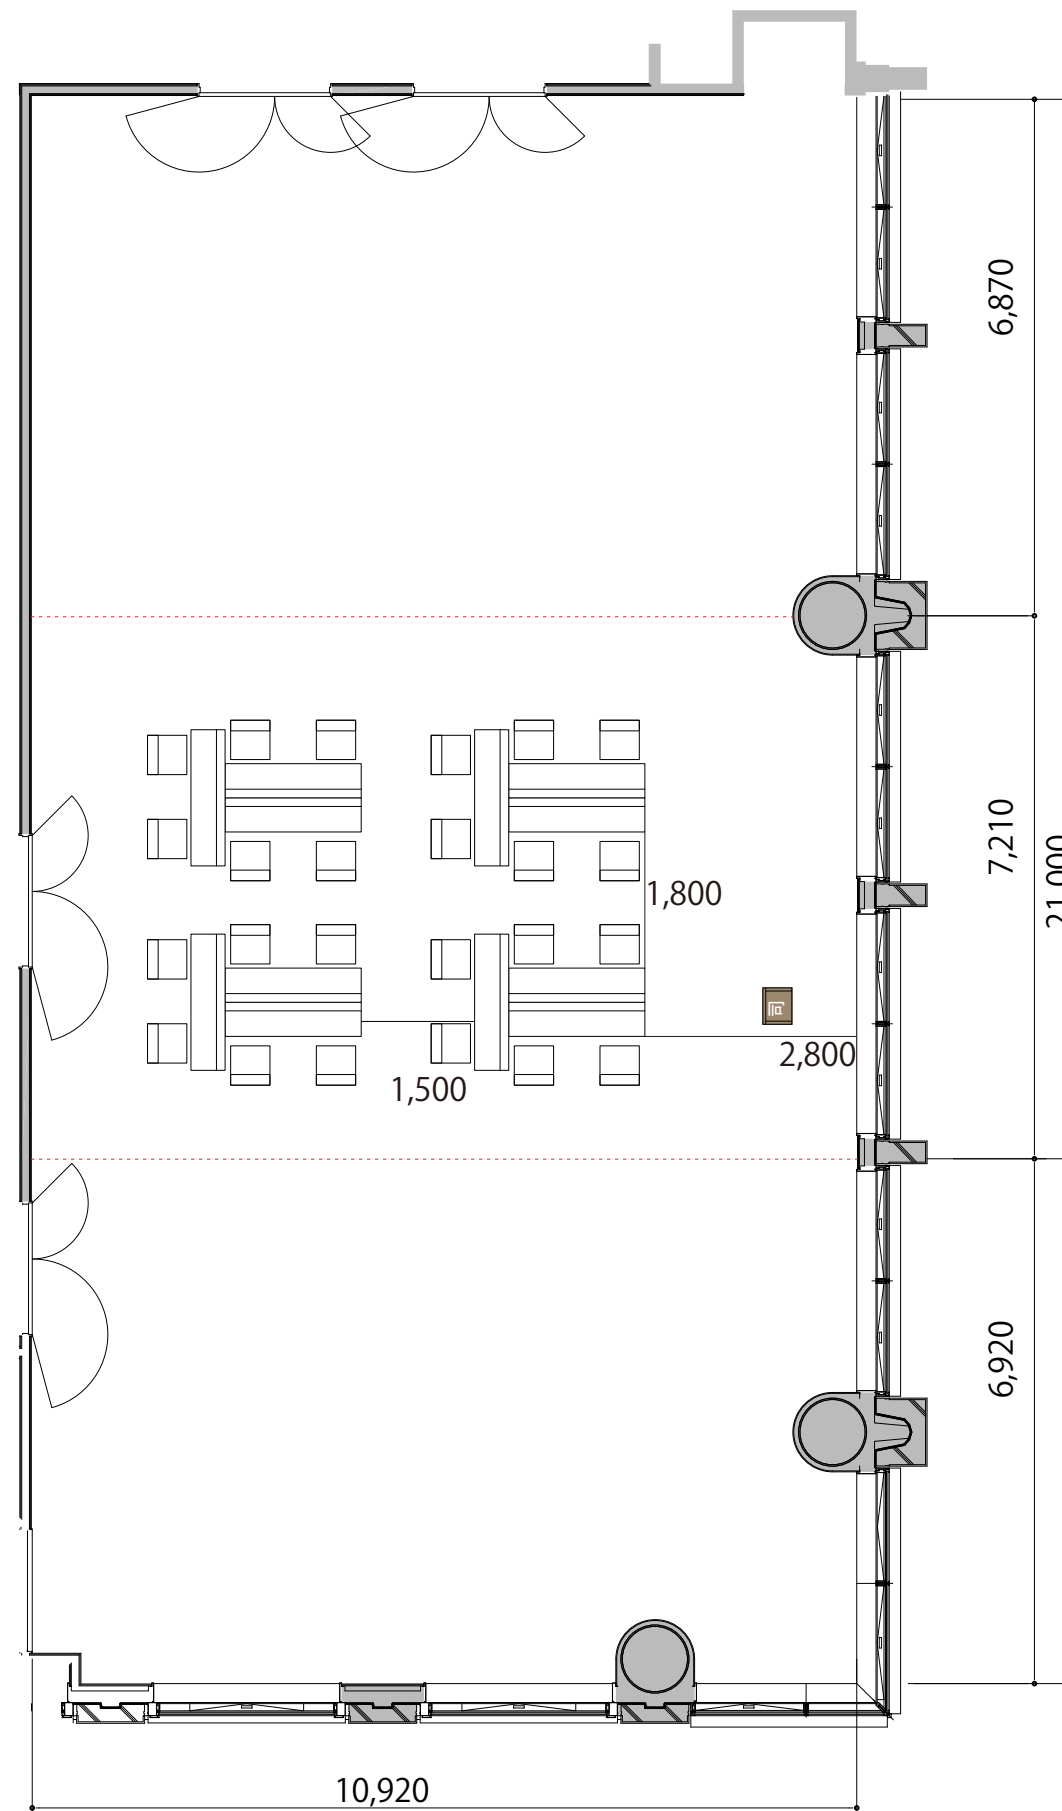

2F

ROOM B T字島型 24席(4島)

プロジェクター・スクリーン等の設置により  
席数が減少する場合がございます。

- |   |            |            |
|---|------------|------------|
|  | テーブル (幕板付) | W1800×D450 |
|  | イス         | W510×D530  |
|  | 演台         | W900×D450  |
|  | 司会者台       | W500×D400  |
|  | AV操作卓      | W1075×D600 |