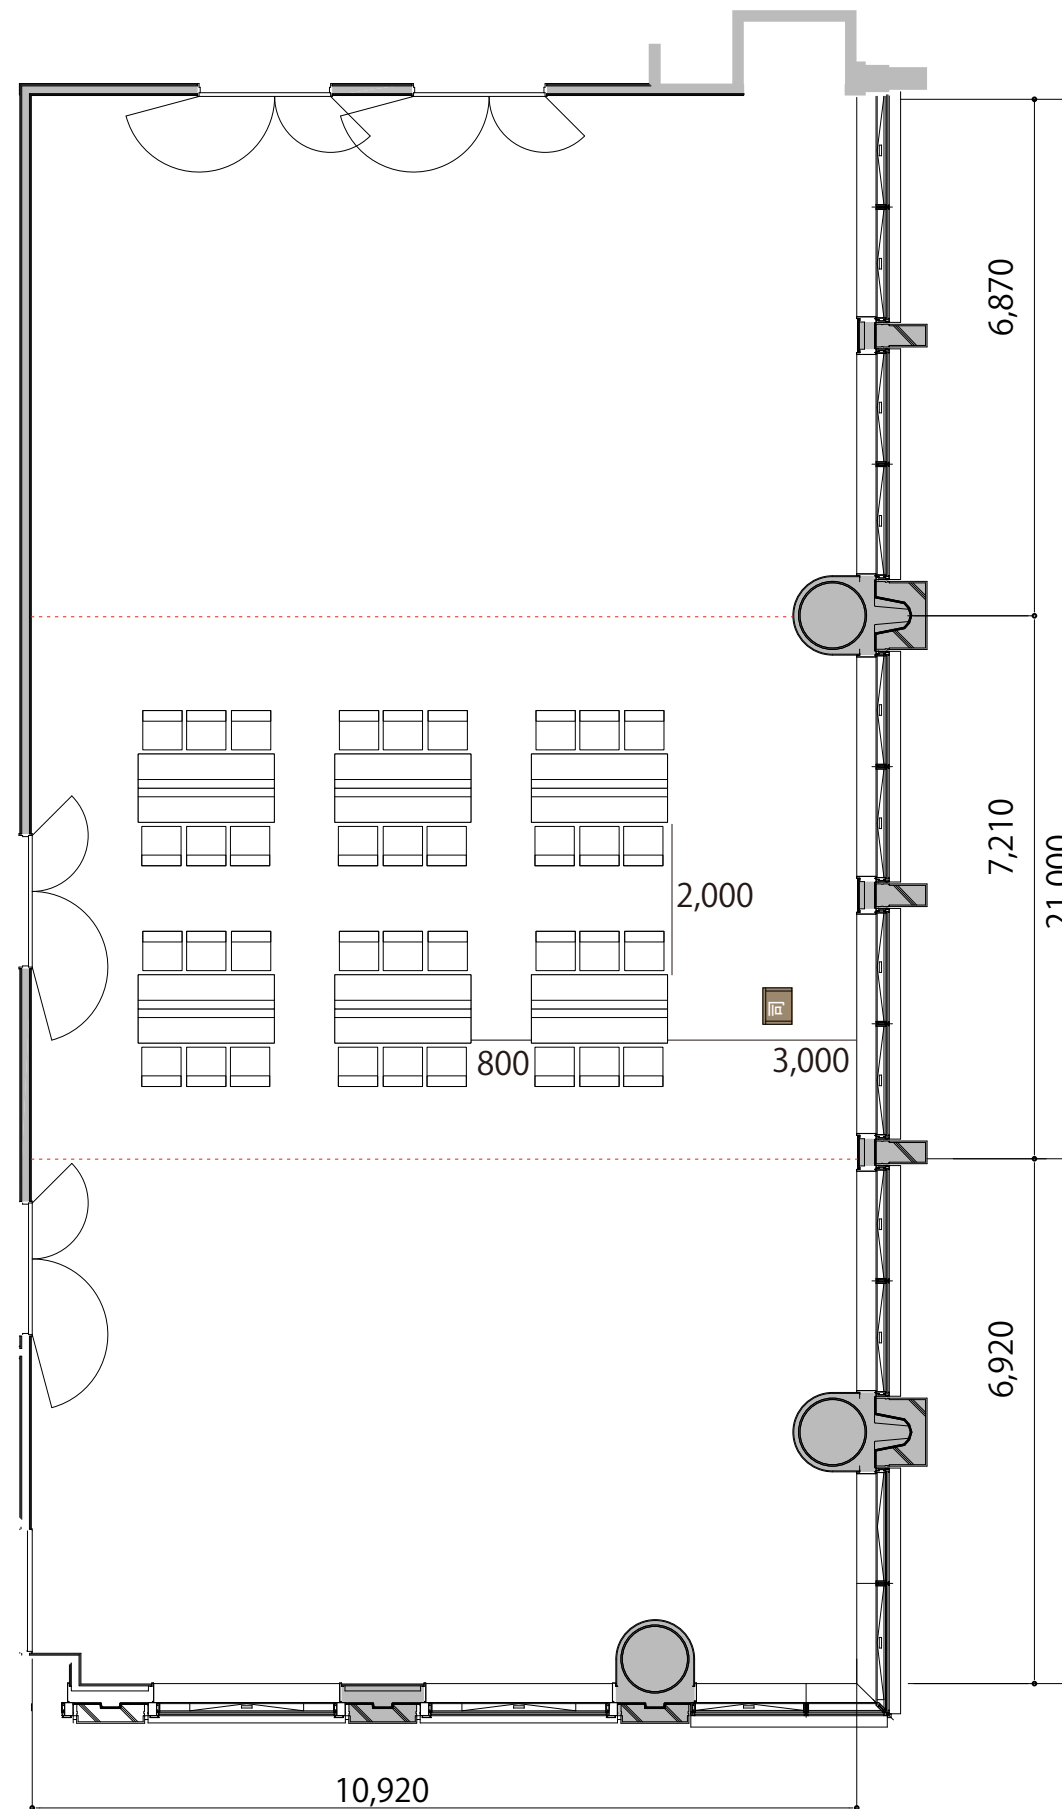

2F

ROOM B 島型 36席(6島)

プロジェクター・スクリーン等の設置により  
席数が減少する場合がございます。

- |   |            |              |
|---|------------|--------------|
|  | テーブル (幕板付) | W1800 × D450 |
|  | イス         | W510 × D530  |
|  | 演台         | W900 × D450  |
|  | 司会者台       | W500 × D400  |
|  | AV操作卓      | W1075 × D600 |