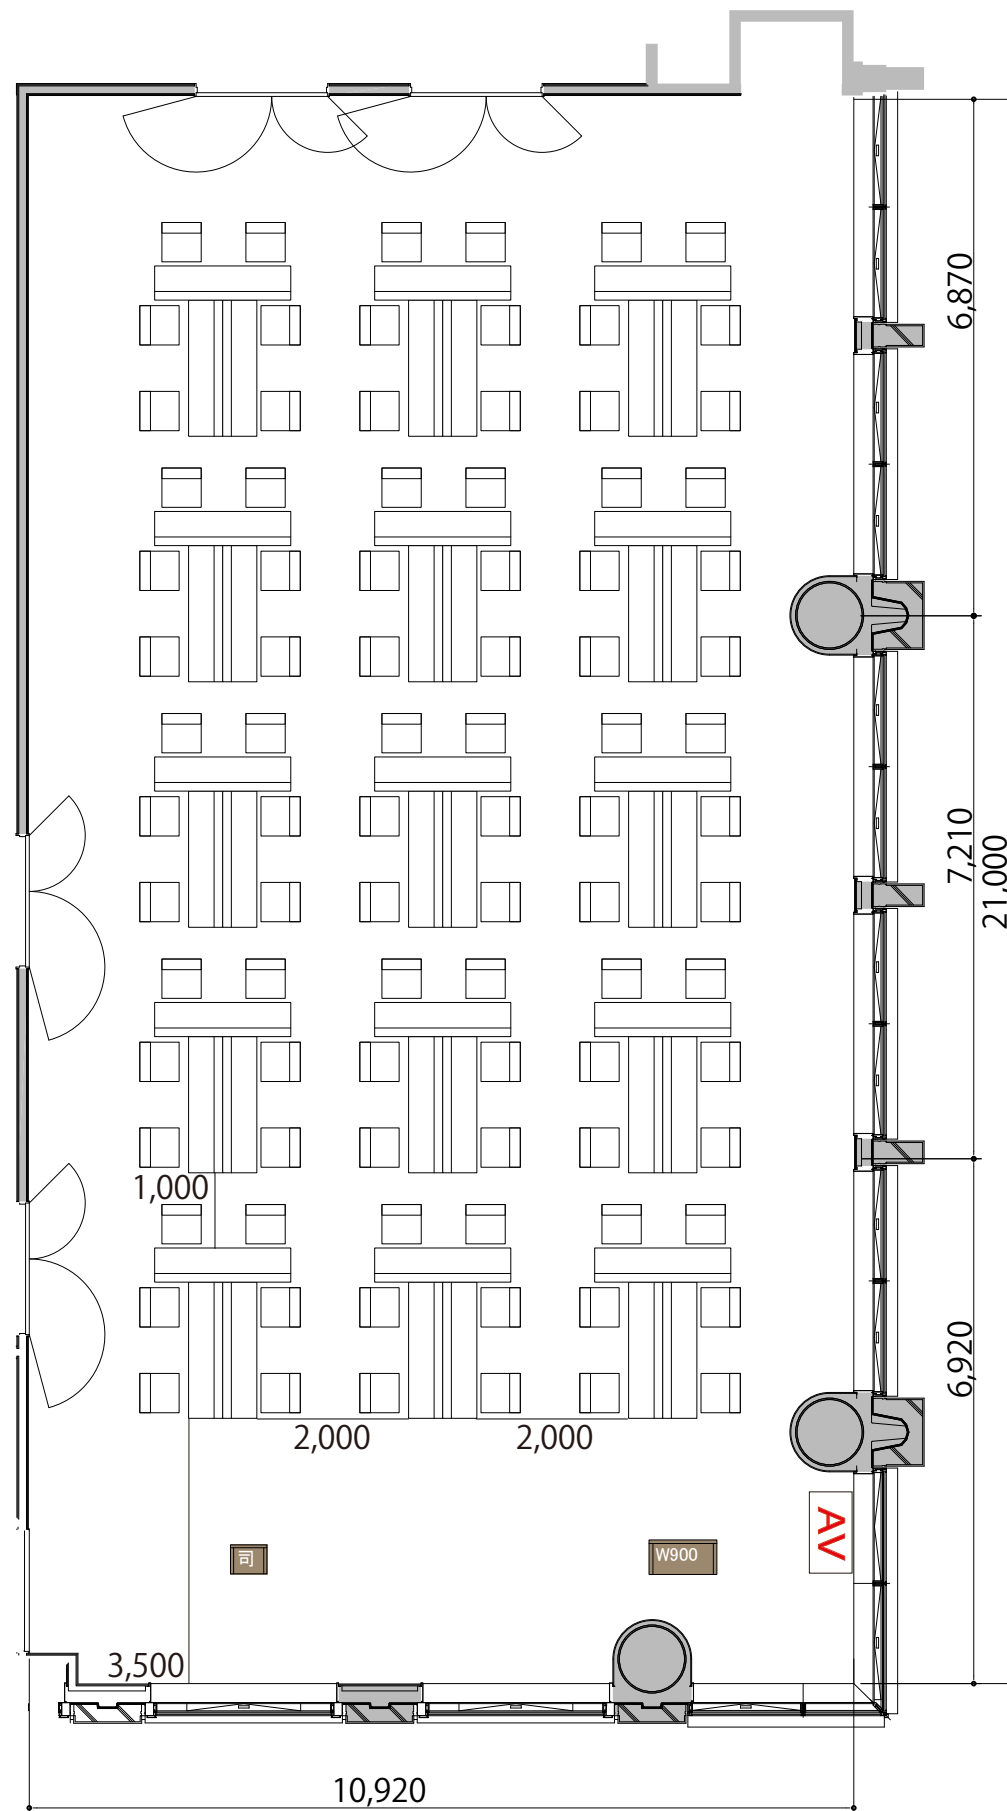

2F

ROOM A+B+C T字島型 90席(15島)

プロジェクター・スクリーン等の設置により  
席数が減少する場合がございます。

- |   |            |              |
|---|------------|--------------|
|  | テーブル (幕板付) | W1800 x D450 |
|  | イス         | W510 x D530  |
|  | 演台         | W900 x D450  |
|  | 司会者台       | W500 x D400  |
|  | AV操作卓      | W1075 x D600 |