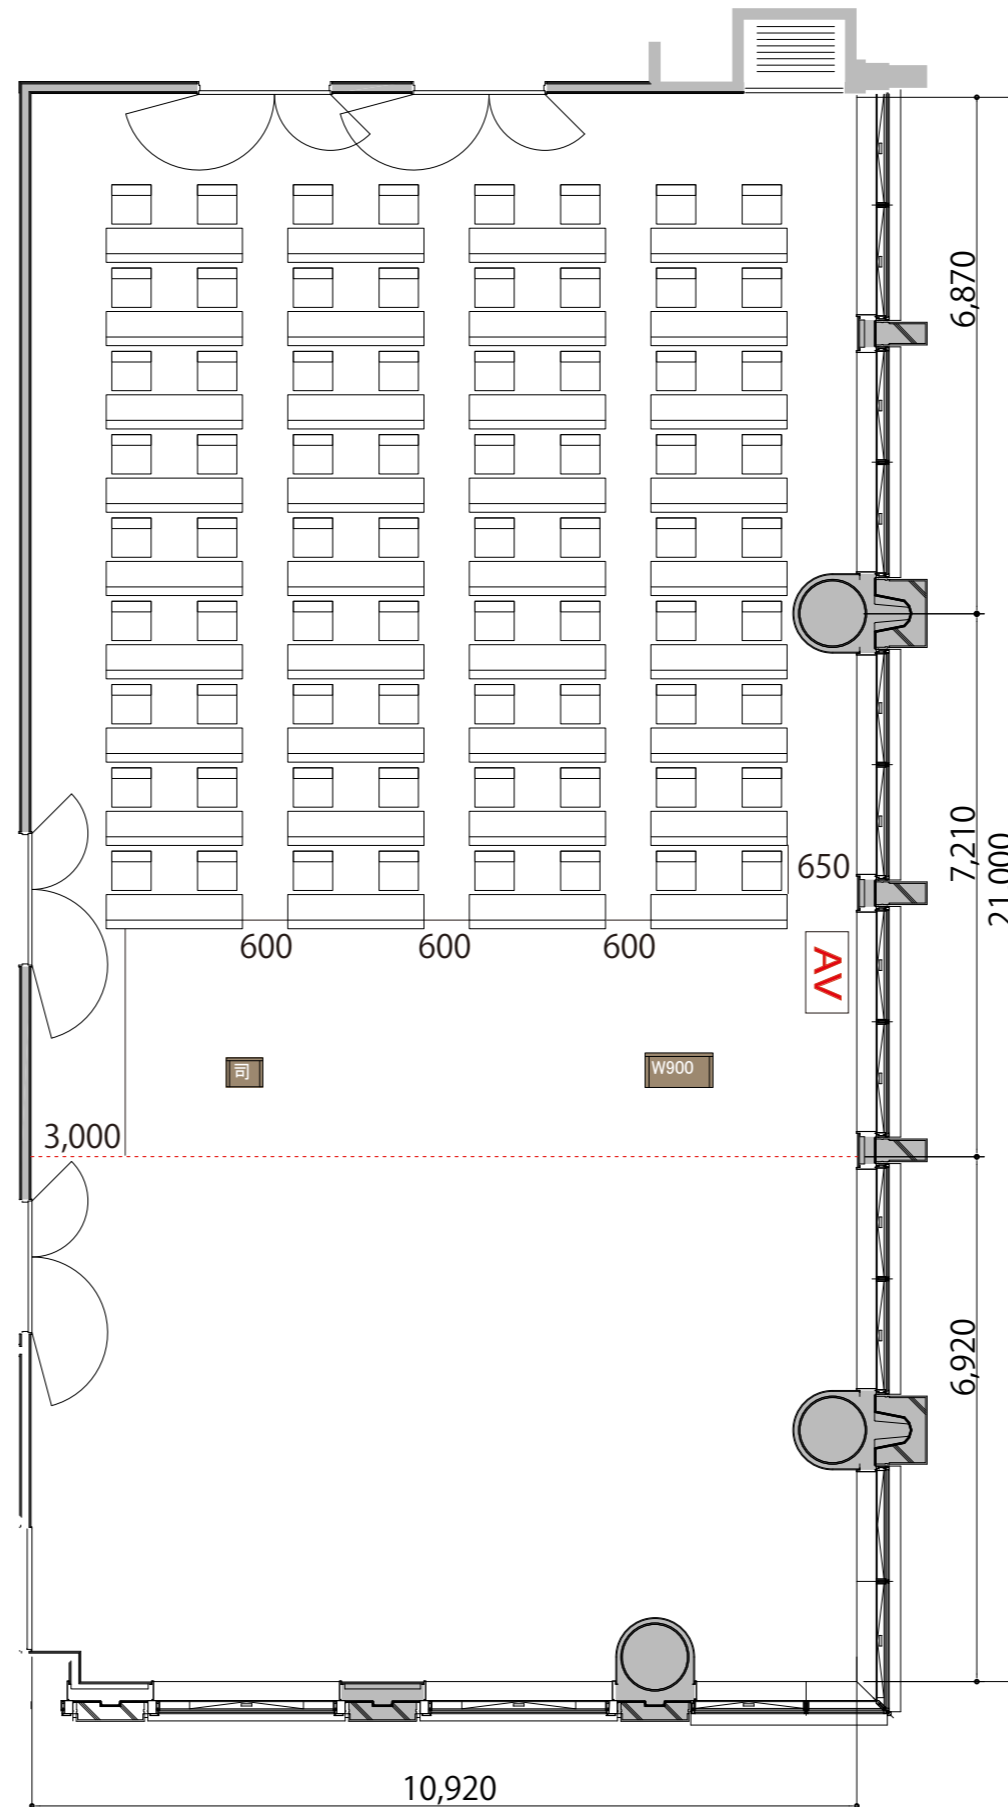

2F

ROOM A+B スクール2名掛け 72席

プロジェクター・スクリーン等の設置により
席数が減少する場合がございます。

- | | | |
|---|------------|--------------|
|  | テーブル (幕板付) | W1800 × D450 |
|  | イス | W510 × D530 |
|  | 演台 | W900 × D450 |
|  | 司会者台 | W500 × D400 |
|  | AV操作卓 | W1075 × D600 |