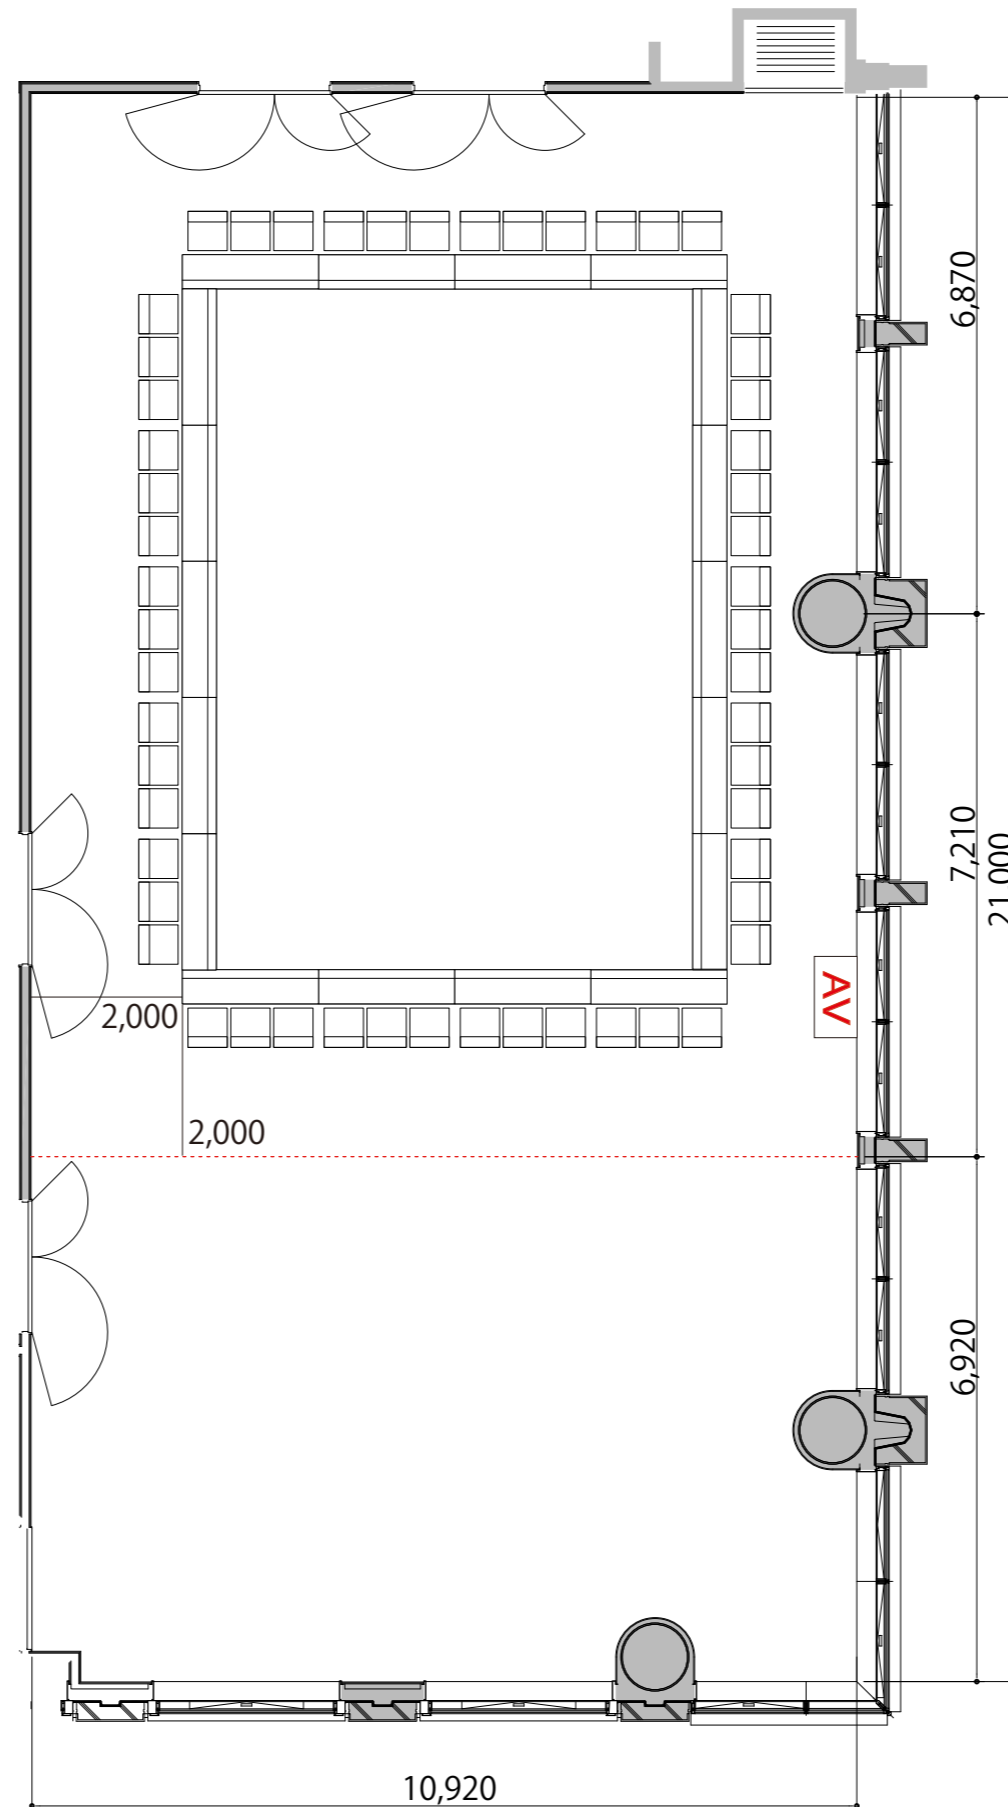

2F

ROOM A+B 口の字 54席

プロジェクター・スクリーン等の設置により  
席数が減少する場合がございます。

- |   |            |              |
|---|------------|--------------|
|  | テーブル (幕板付) | W1800 × D450 |
|  | イス         | W510 × D530  |
|  | 演台         | W900 × D450  |
|  | 司会者台       | W500 × D400  |
|  | AV操作卓      | W1075 × D600 |