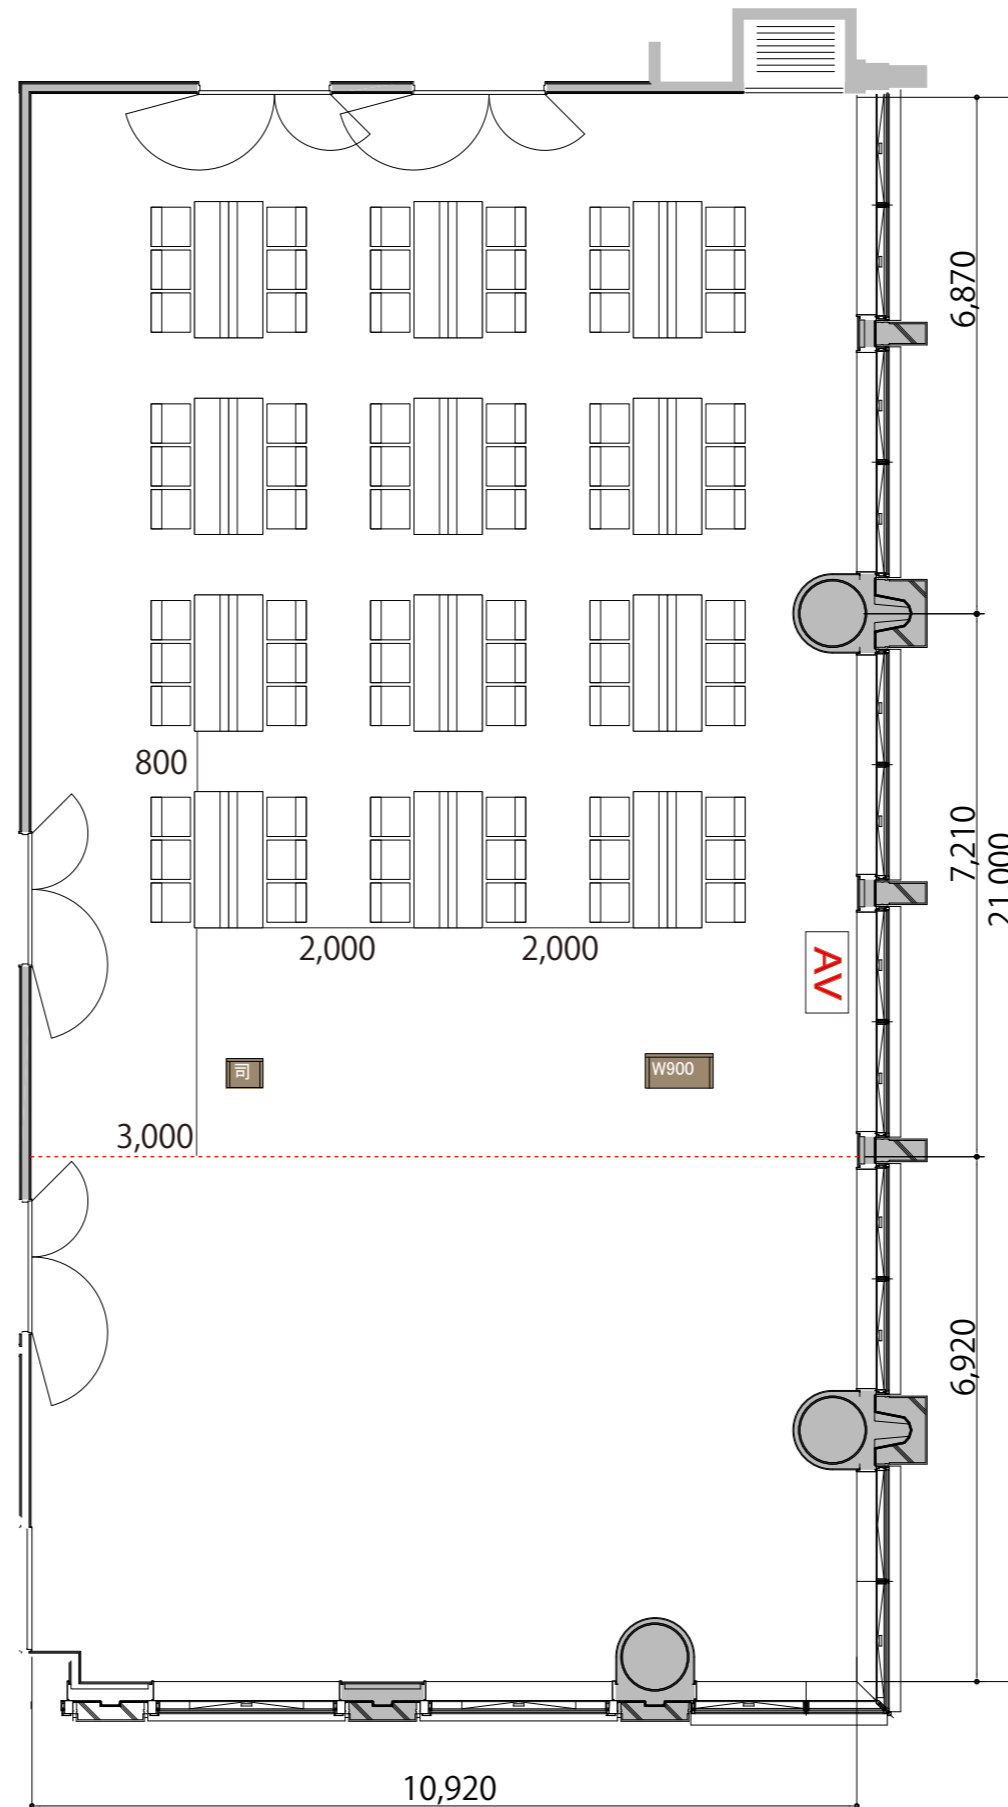

2F

ROOM A+B 島型 72席(12島)

プロジェクター・スクリーン等の設置により  
席数が減少する場合がございます。

1800×450	テーブル (幕板付)	W1800×D450
	イス	W510×D530
W900	演台	W900×D450
司	司会者台	W500×D400
AV	AV操作卓	W1075×D600