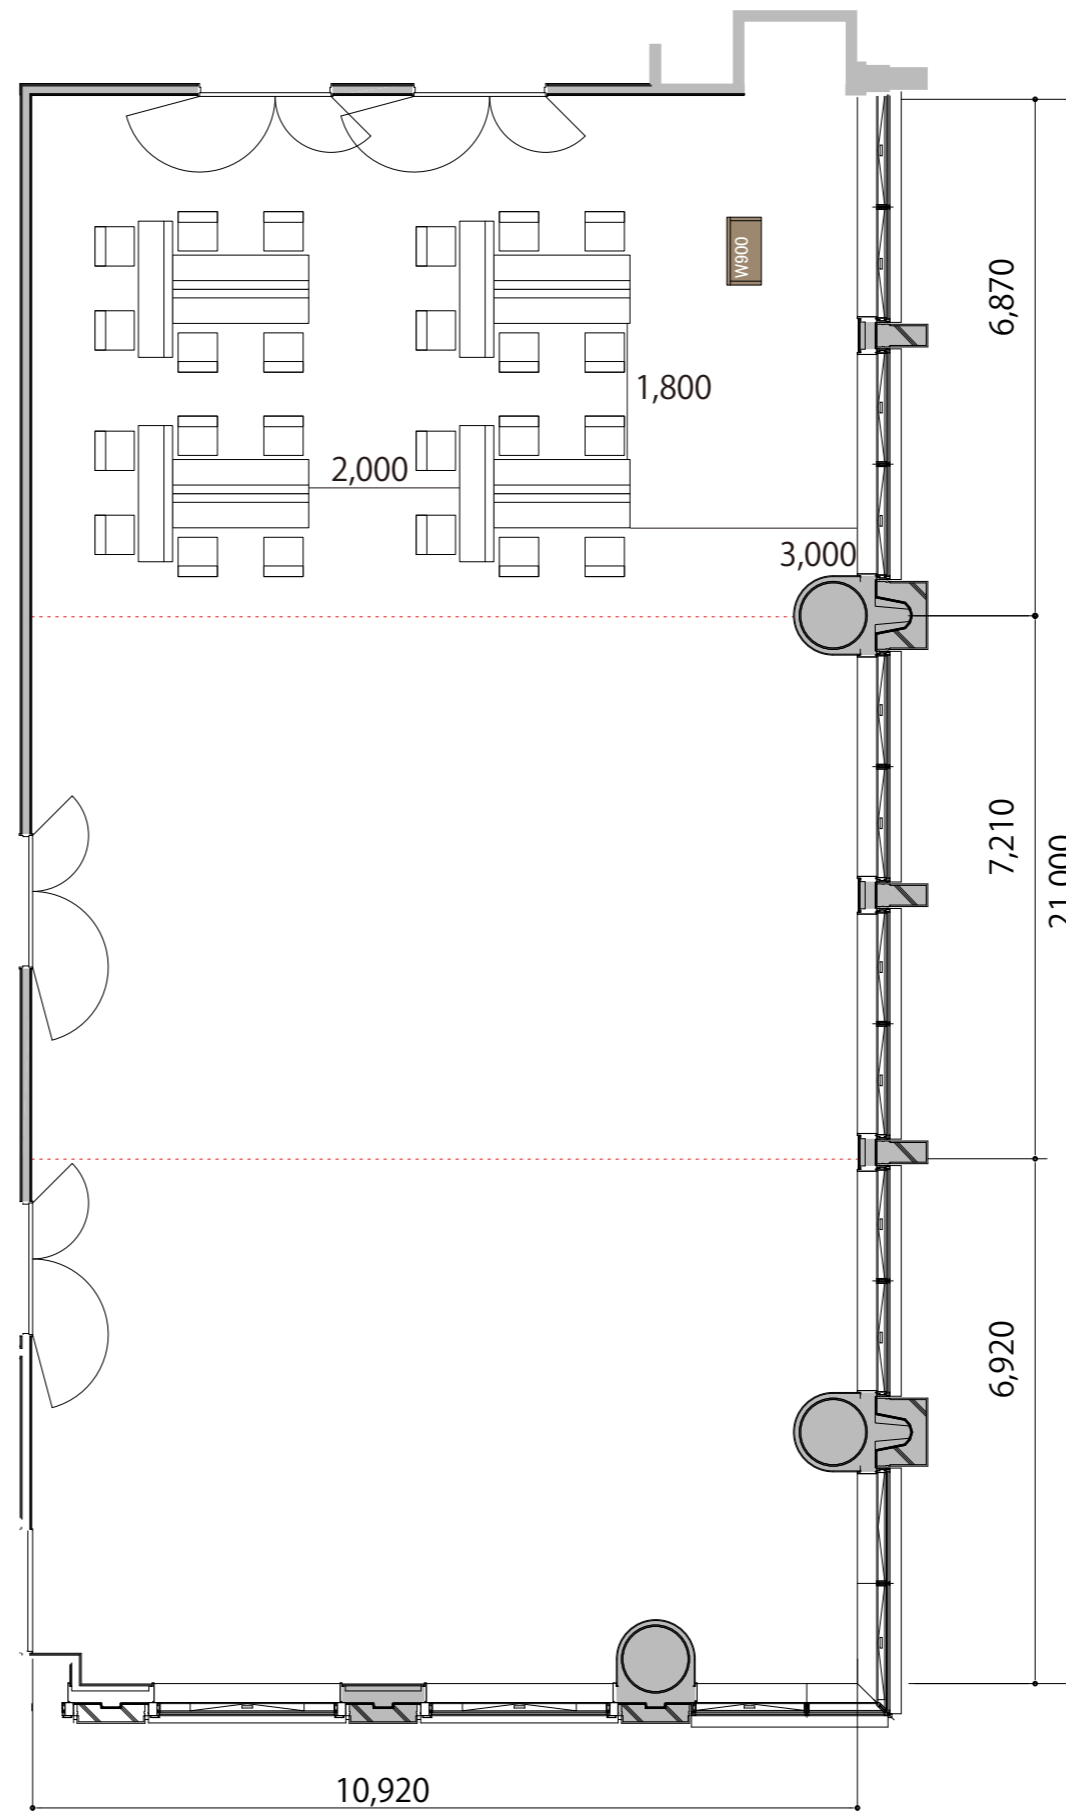

2F

ROOM A T字島型 24席(4島)

プロジェクター・スクリーン等の設置により
席数が減少する場合がございます。

- | | | |
|---|------------|--------------|
|  | テーブル (幕板付) | W1800 × D450 |
|  | イス | W510 × D530 |
|  | 演台 | W900 × D450 |
|  | 司会者台 | W500 × D400 |
|  | AV操作卓 | W1075 × D600 |