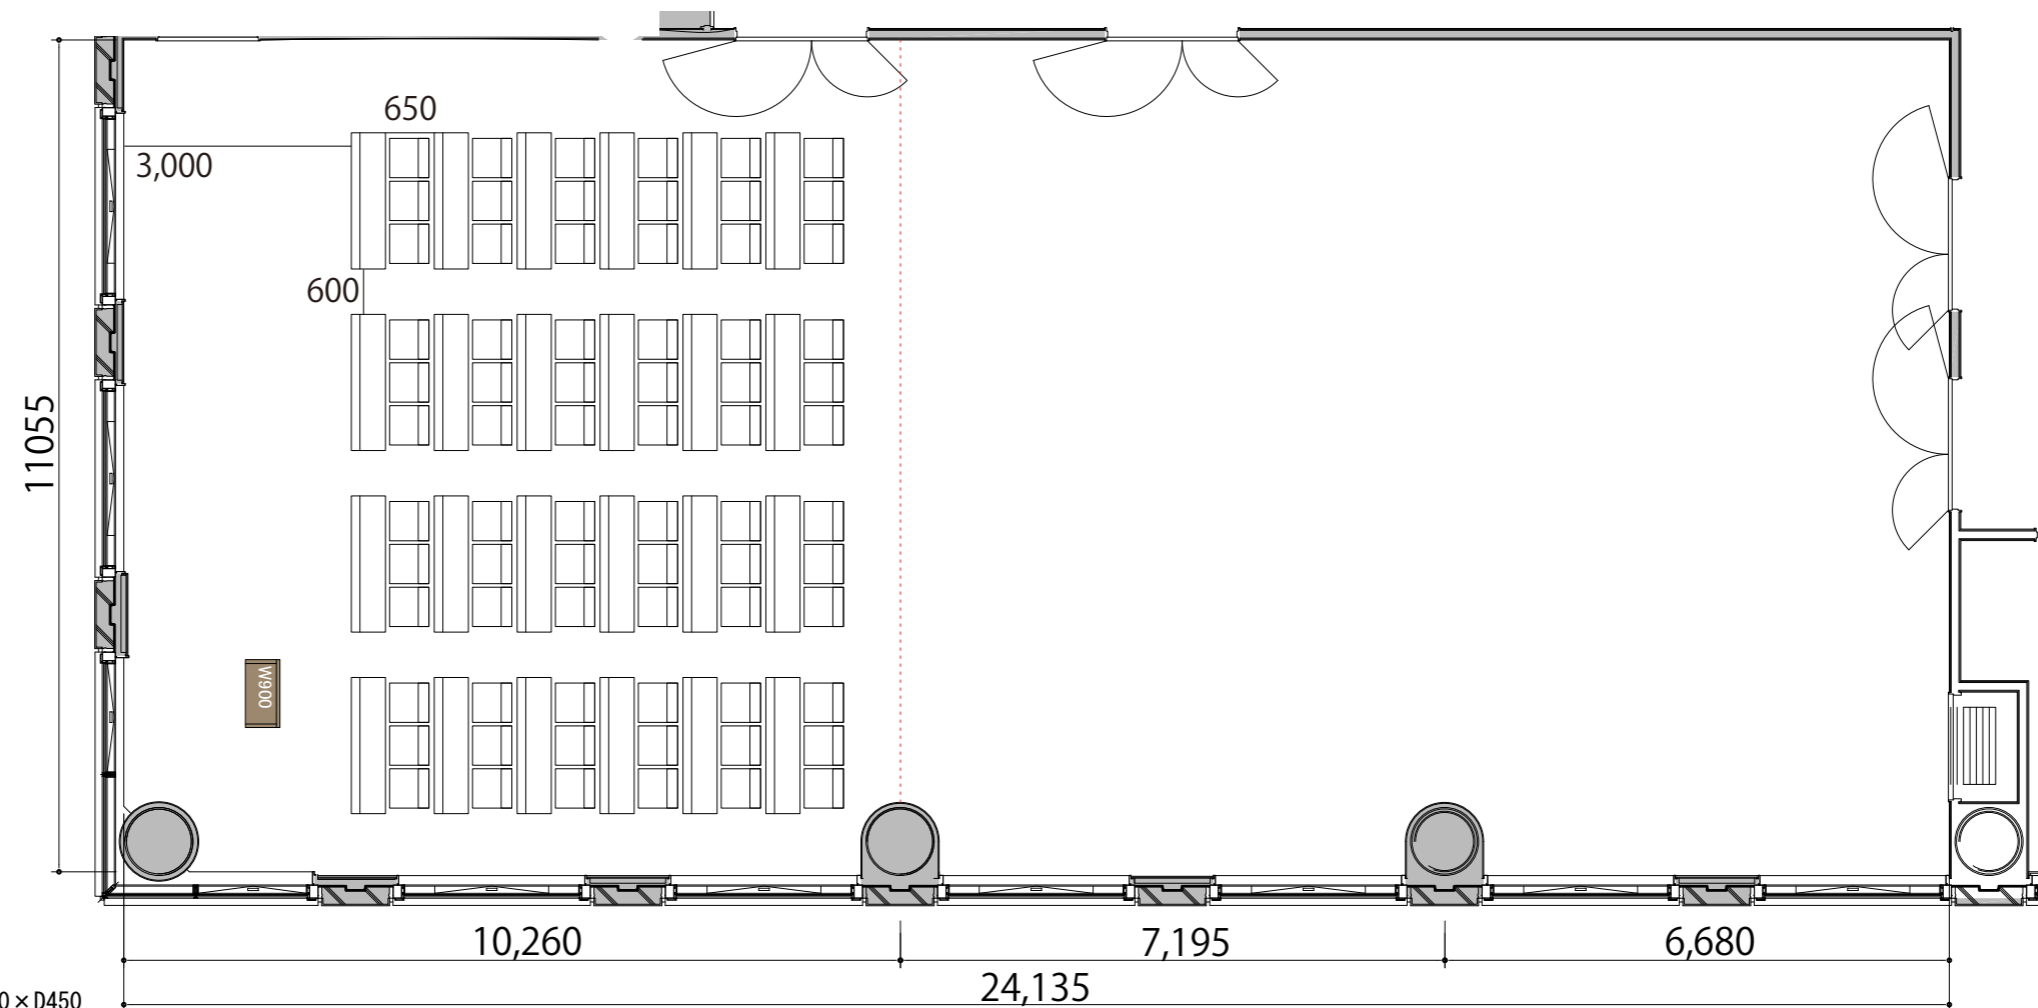

3F

ROOM5 スクール3名掛け 72席

プロジェクター・スクリーン等の設置により
席数が減少する場合がございます。

- | | | |
|---|------------|--------------|
|  | テーブル (幕板付) | W1800 × D450 |
|  | イス | W510 × D530 |
|  | 演台 | W900 × D450 |
|  | 司会者台 | W500 × D400 |
|  | AV操作卓 | W1075 × D600 |