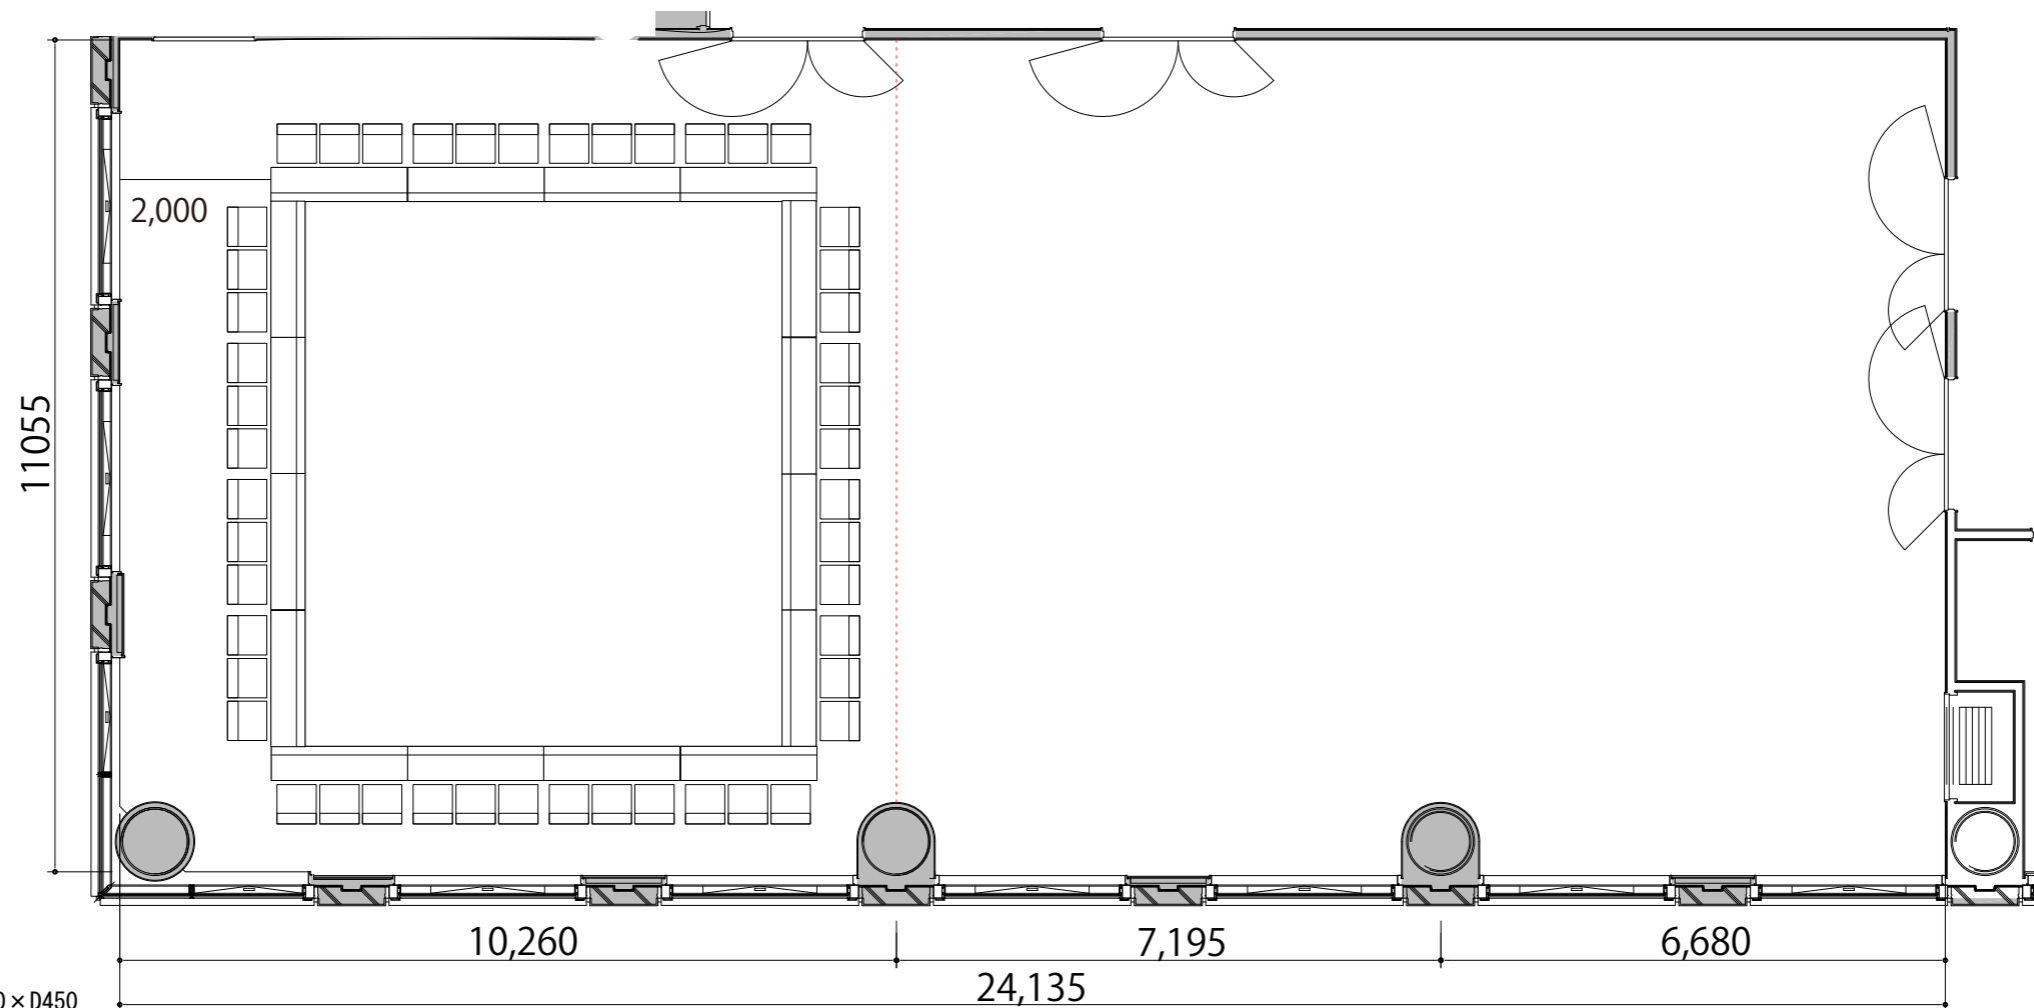

3F

ROOM5 口の字 48席

プロジェクター・スクリーン等の設置により  
席数が減少する場合がございます。

- |   |            |              |
|---|------------|--------------|
|  | テーブル (幕板付) | W1800 × D450 |
|  | イス         | W510 × D530  |
|  | 演台         | W900 × D450  |
|  | 司会者台       | W500 × D400  |
|  | AV操作卓      | W1075 × D600 |