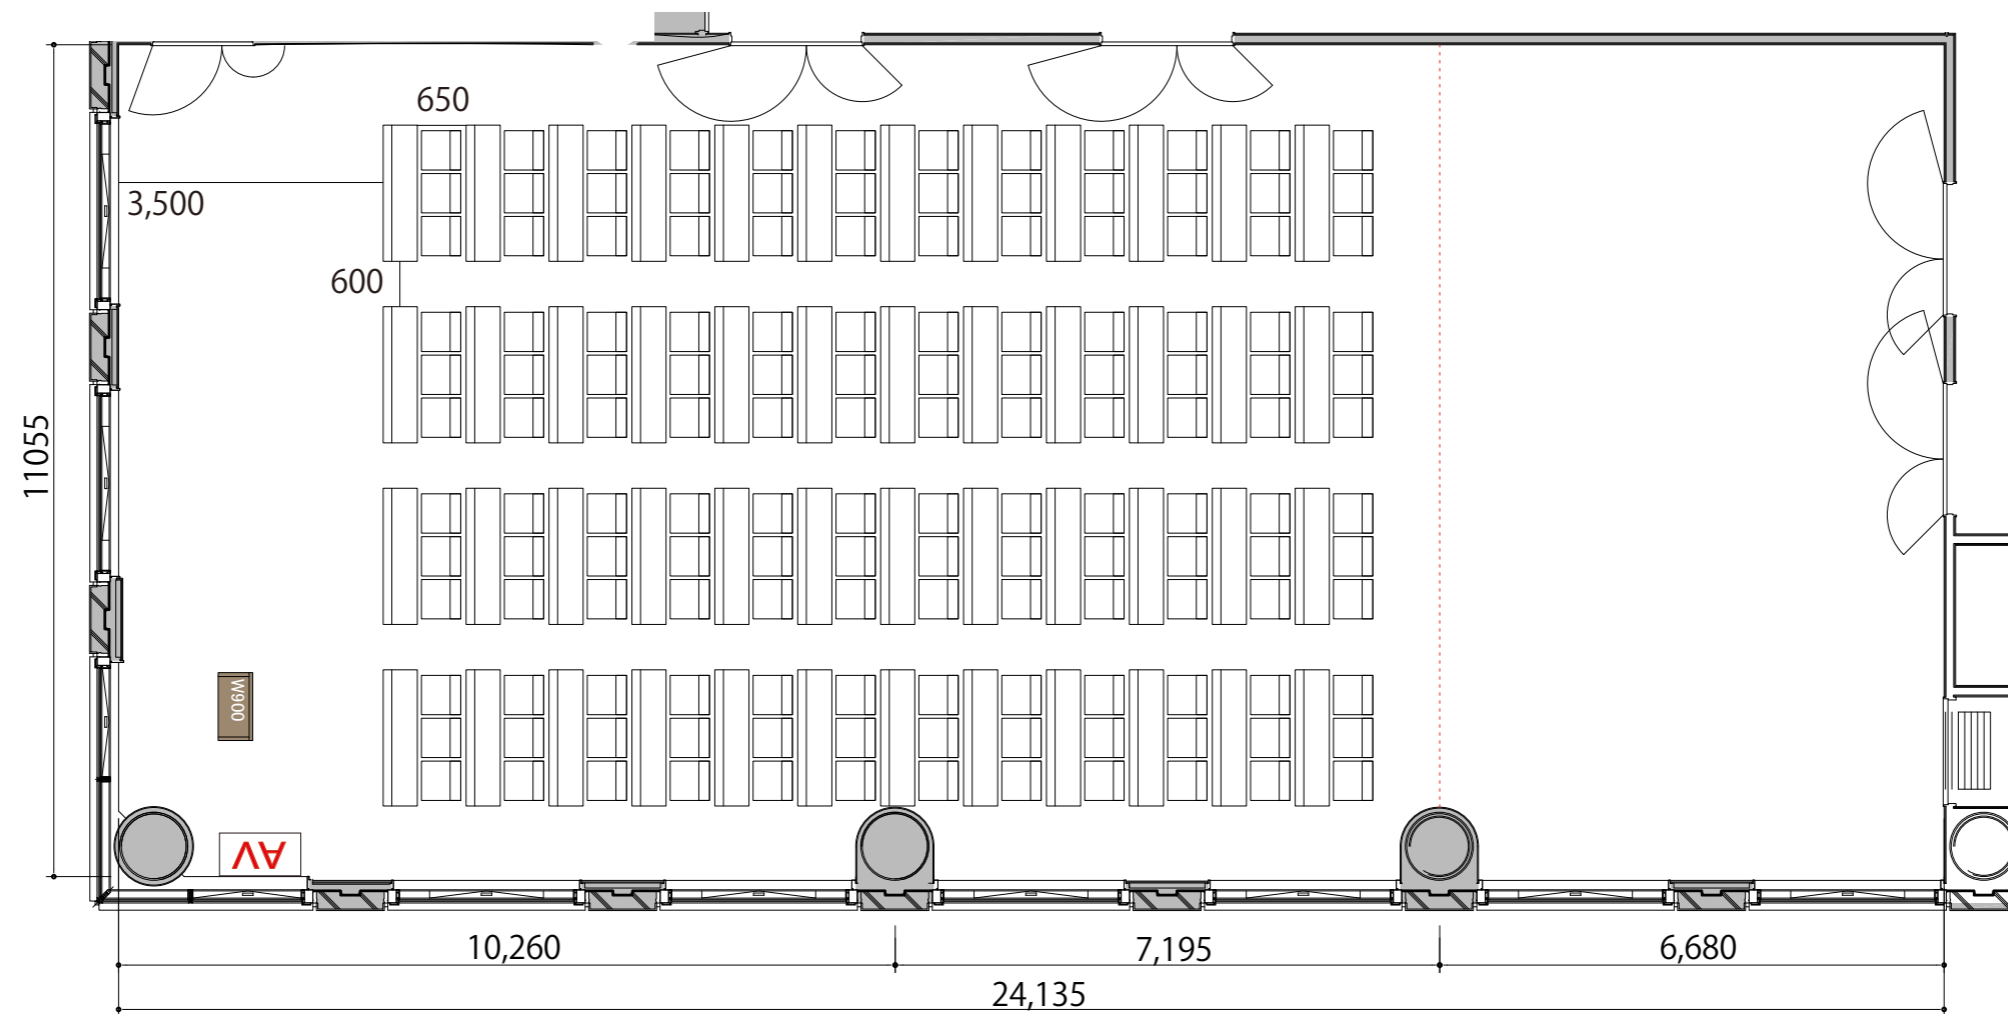

3F

Room4+5 スクール3名掛け 144席

プロジェクター・スクリーン等の設置により
席数が減少する場合がございます。

- | | | |
|---|------------|--------------|
|  | テーブル (幕板付) | W1800 × D450 |
|  | イス | W510 × D530 |
|  | 演台 | W900 × D450 |
|  | 司会者台 | W500 × D400 |
|  | AV操作卓 | W1075 × D600 |