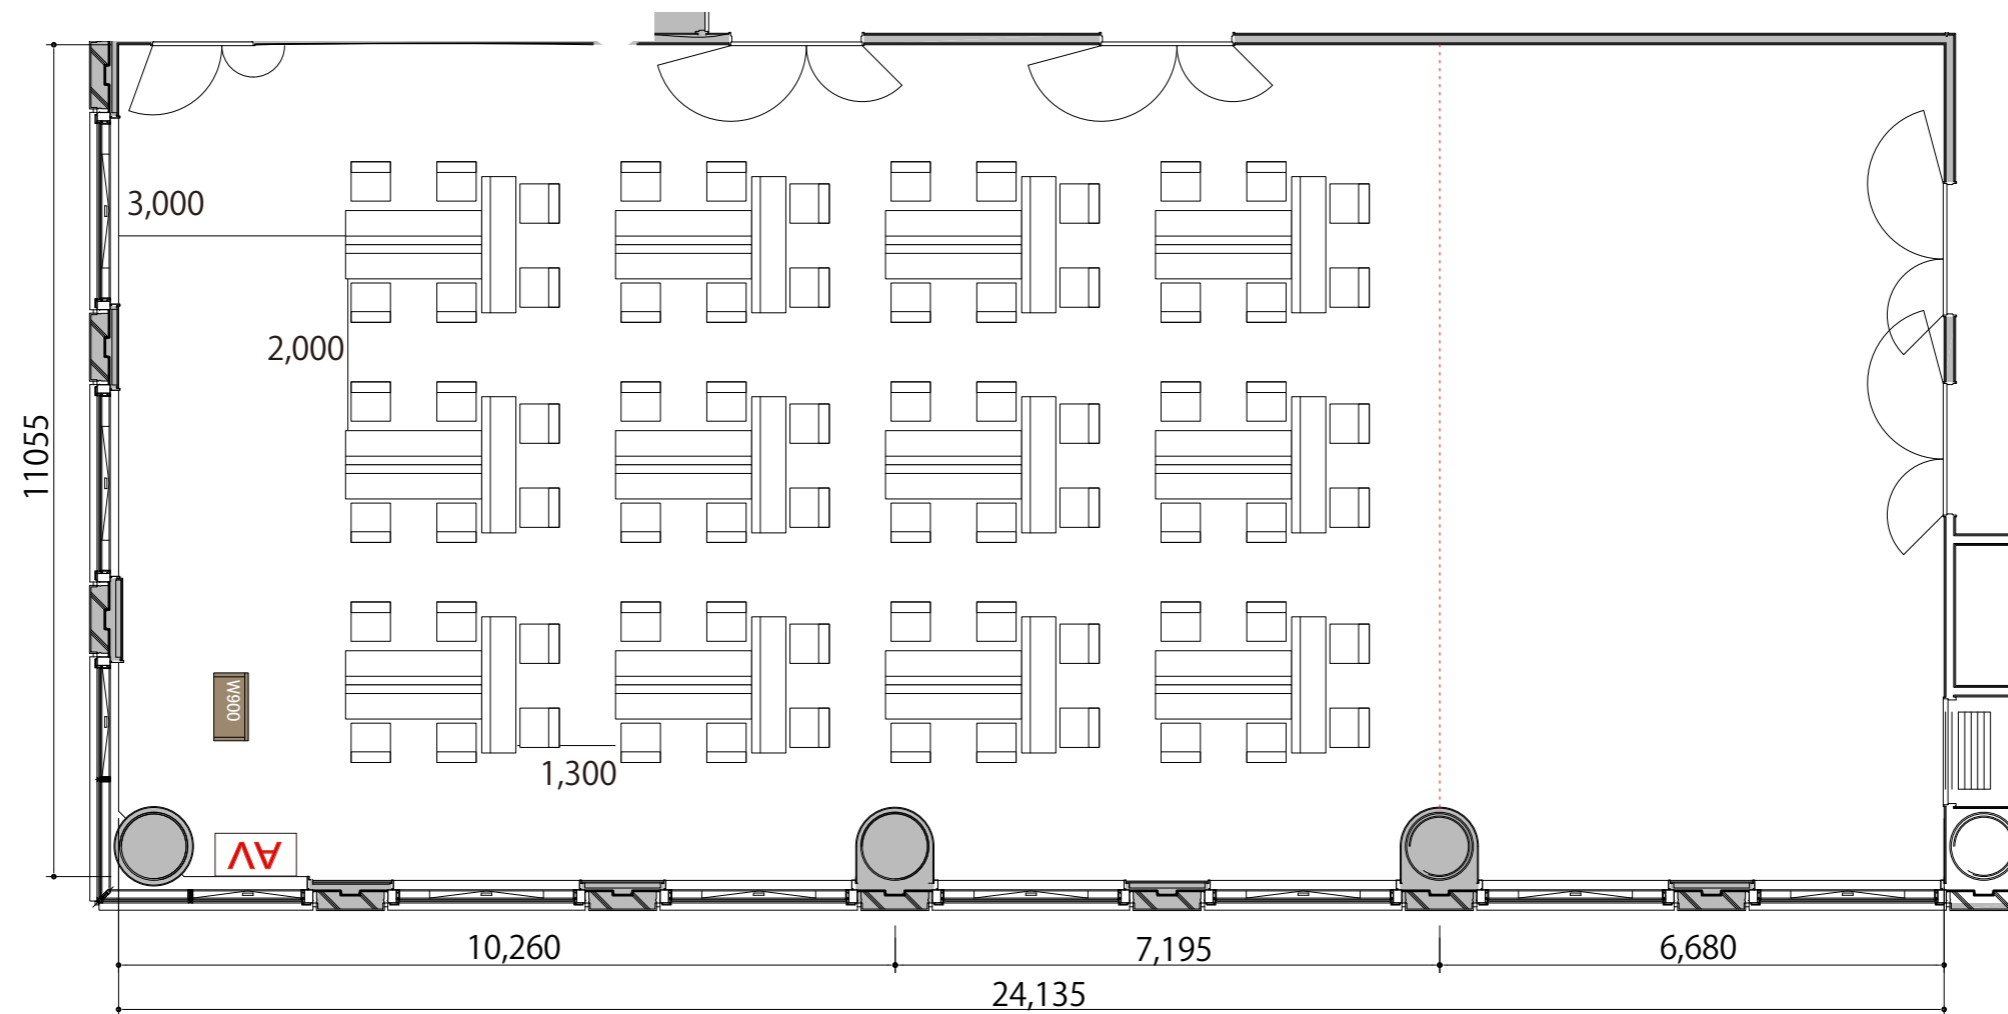

3F

Room4+5 T字島型 72席(12島)

プロジェクター・スクリーン等の設置により
席数が減少する場合がございます。

- | | | |
|---|------------|--------------|
|  | テーブル (幕板付) | W1800 × D450 |
|  | イス | W510 × D530 |
|  | 演台 | W900 × D450 |
|  | 司会者台 | W500 × D400 |
|  | AV操作卓 | W1075 × D600 |