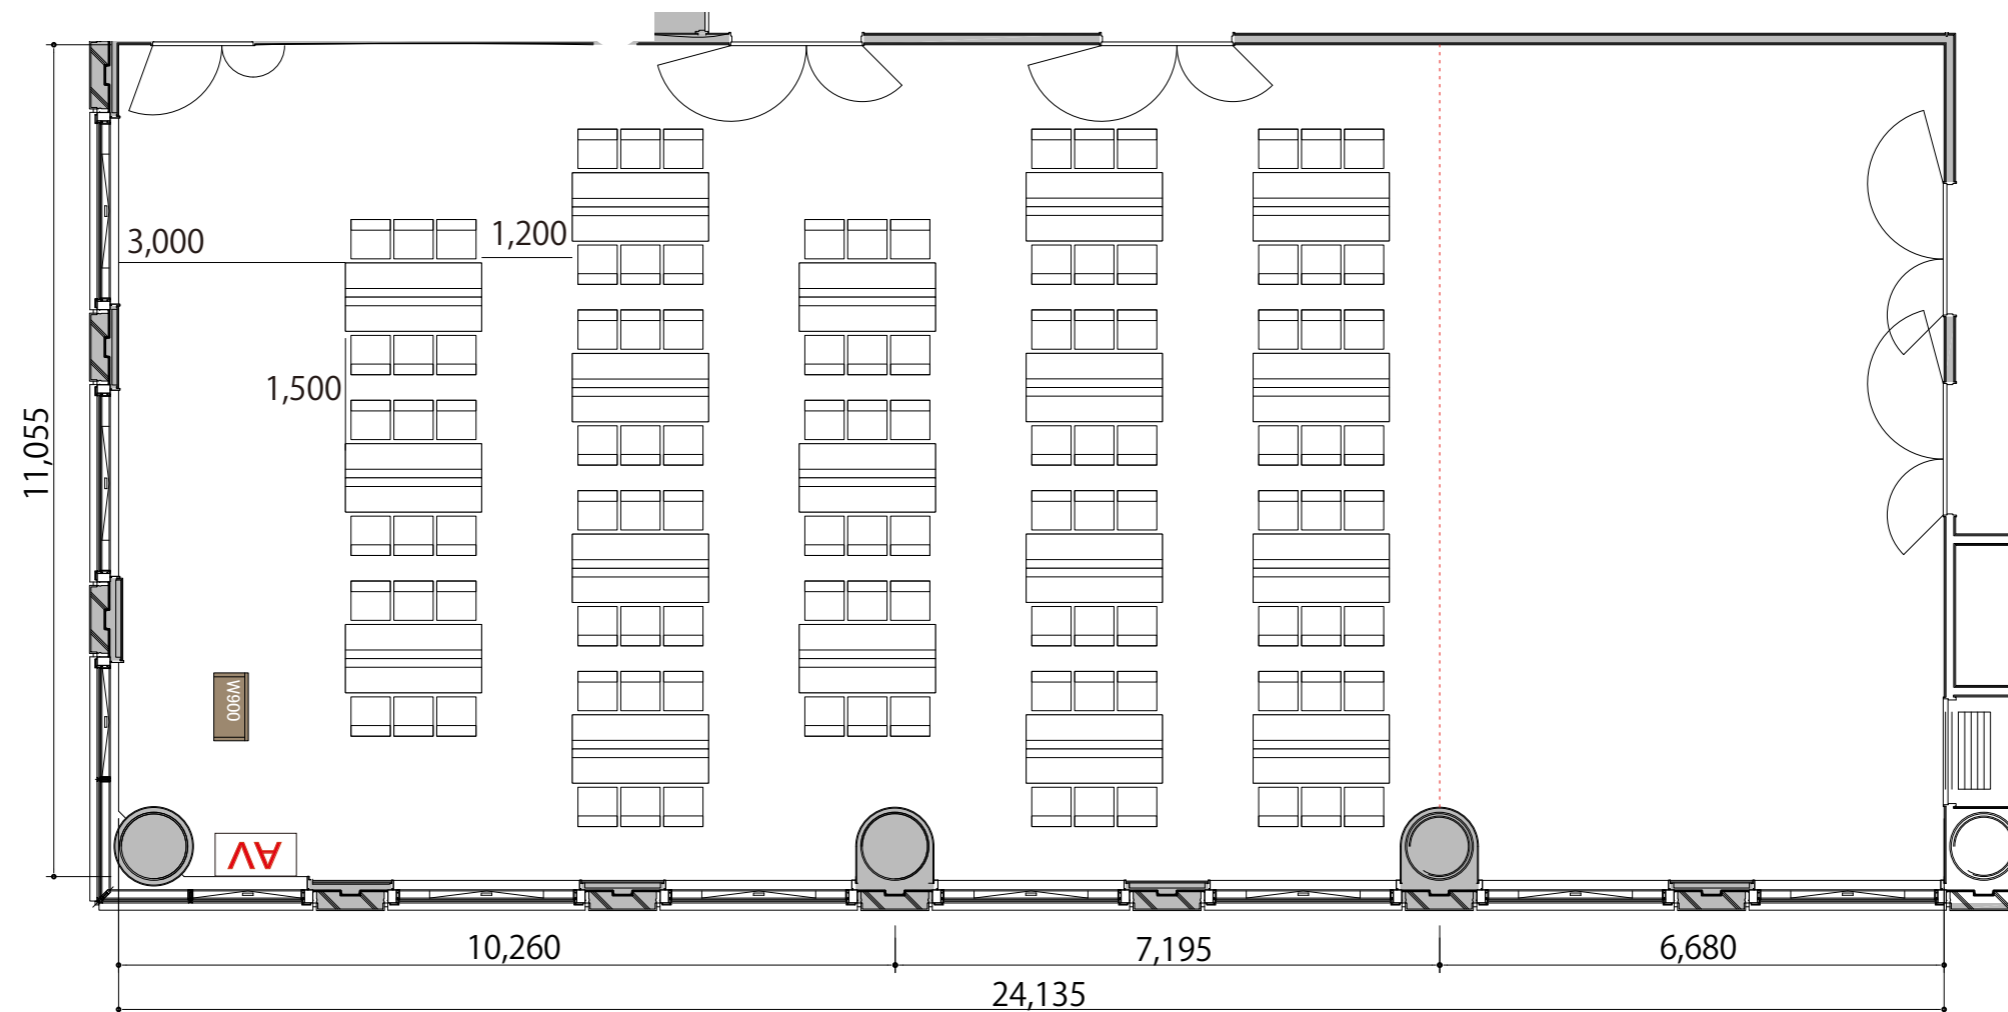

3F

Room4+5 島型 108席(18島)

プロジェクター・スクリーン等の設置により  
席数が減少する場合がございます。

- |   |            |              |
|---|------------|--------------|
|  | テーブル (幕板付) | W1800 × D450 |
|  | イス         | W510 × D530  |
|  | 演台         | W900 × D450  |
|  | 司会者台       | W500 × D400  |
|  | AV操作卓      | W1075 × D600 |