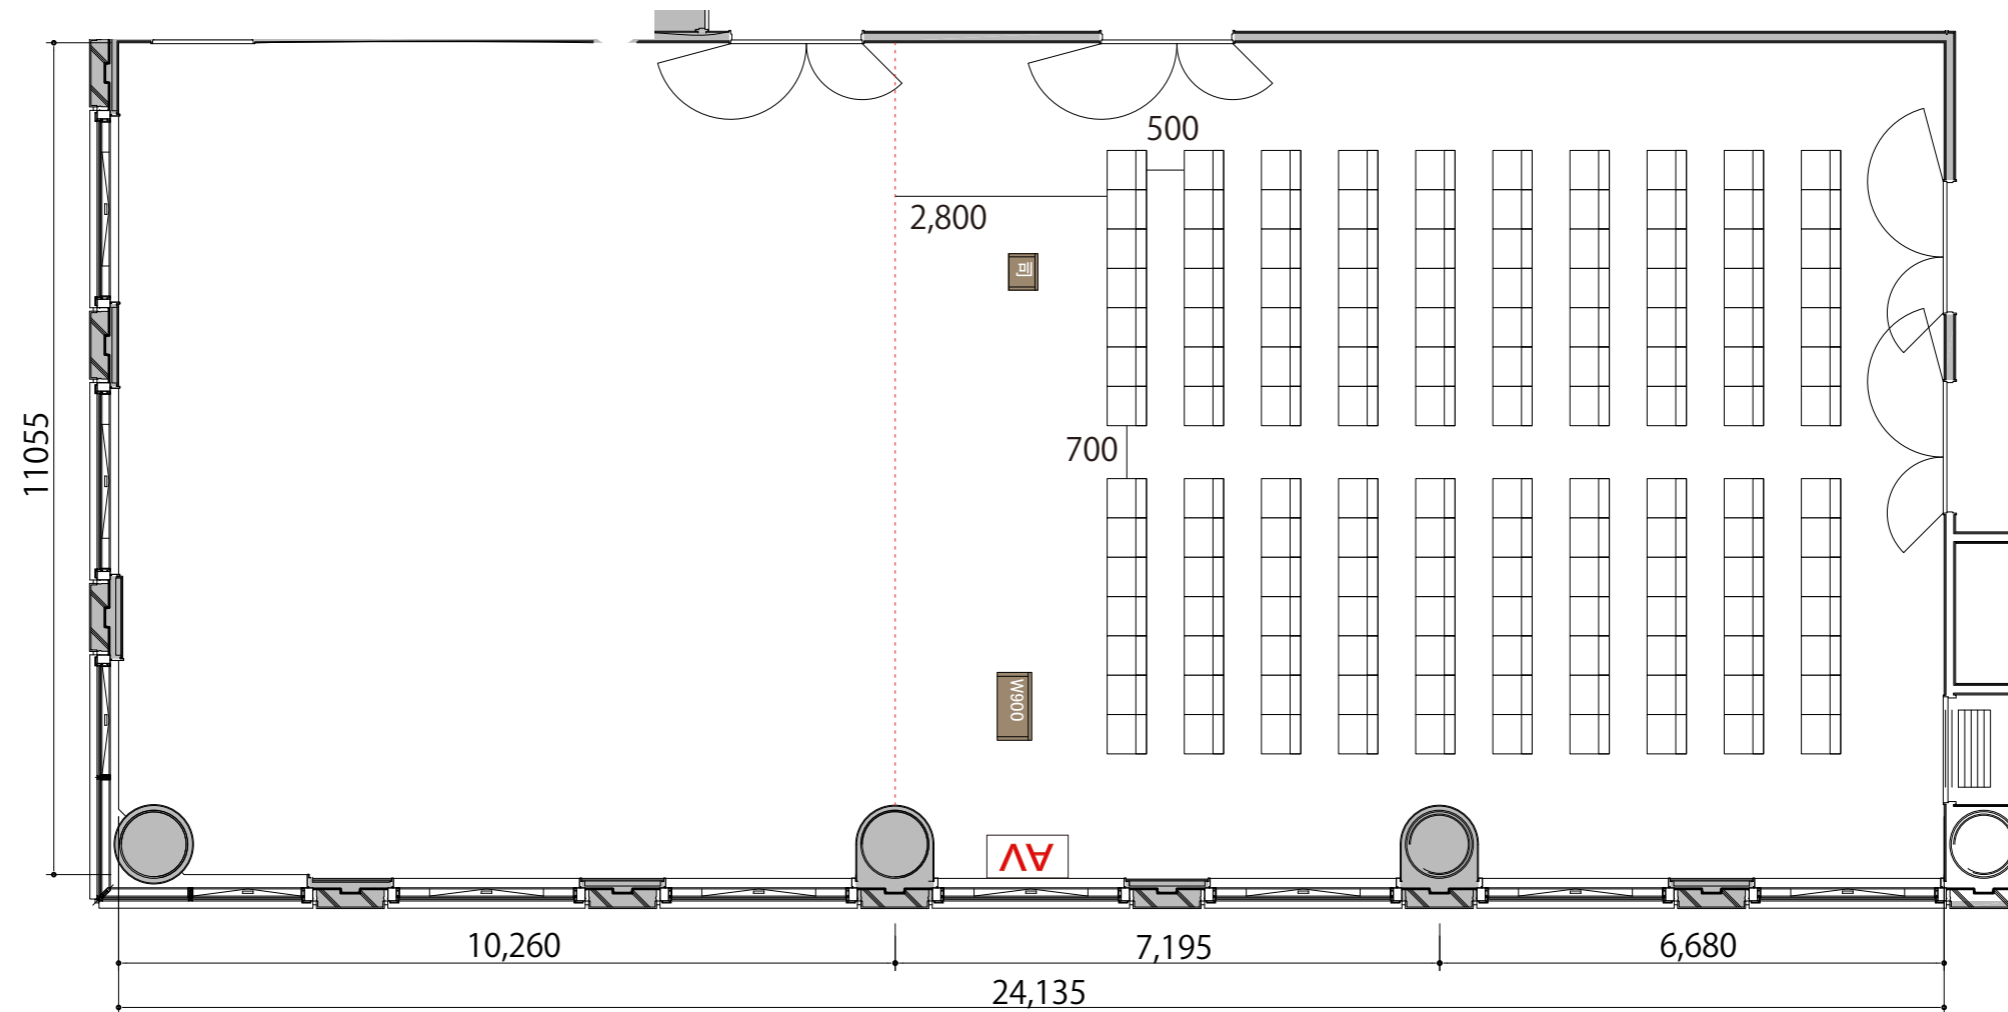

3F

Room3+4 シアター 140席

※このレイアウトには別途有料レンタルが発生します

プロジェクター・スクリーン等の設置により
席数が減少する場合がございます。

- | | | |
|---|------------|--------------|
|  | テーブル (幕板付) | W1800 × D450 |
|  | イス | W510 × D530 |
|  | 演台 | W900 × D450 |
|  | 司会者台 | W500 × D400 |
|  | AV操作卓 | W1075 × D600 |