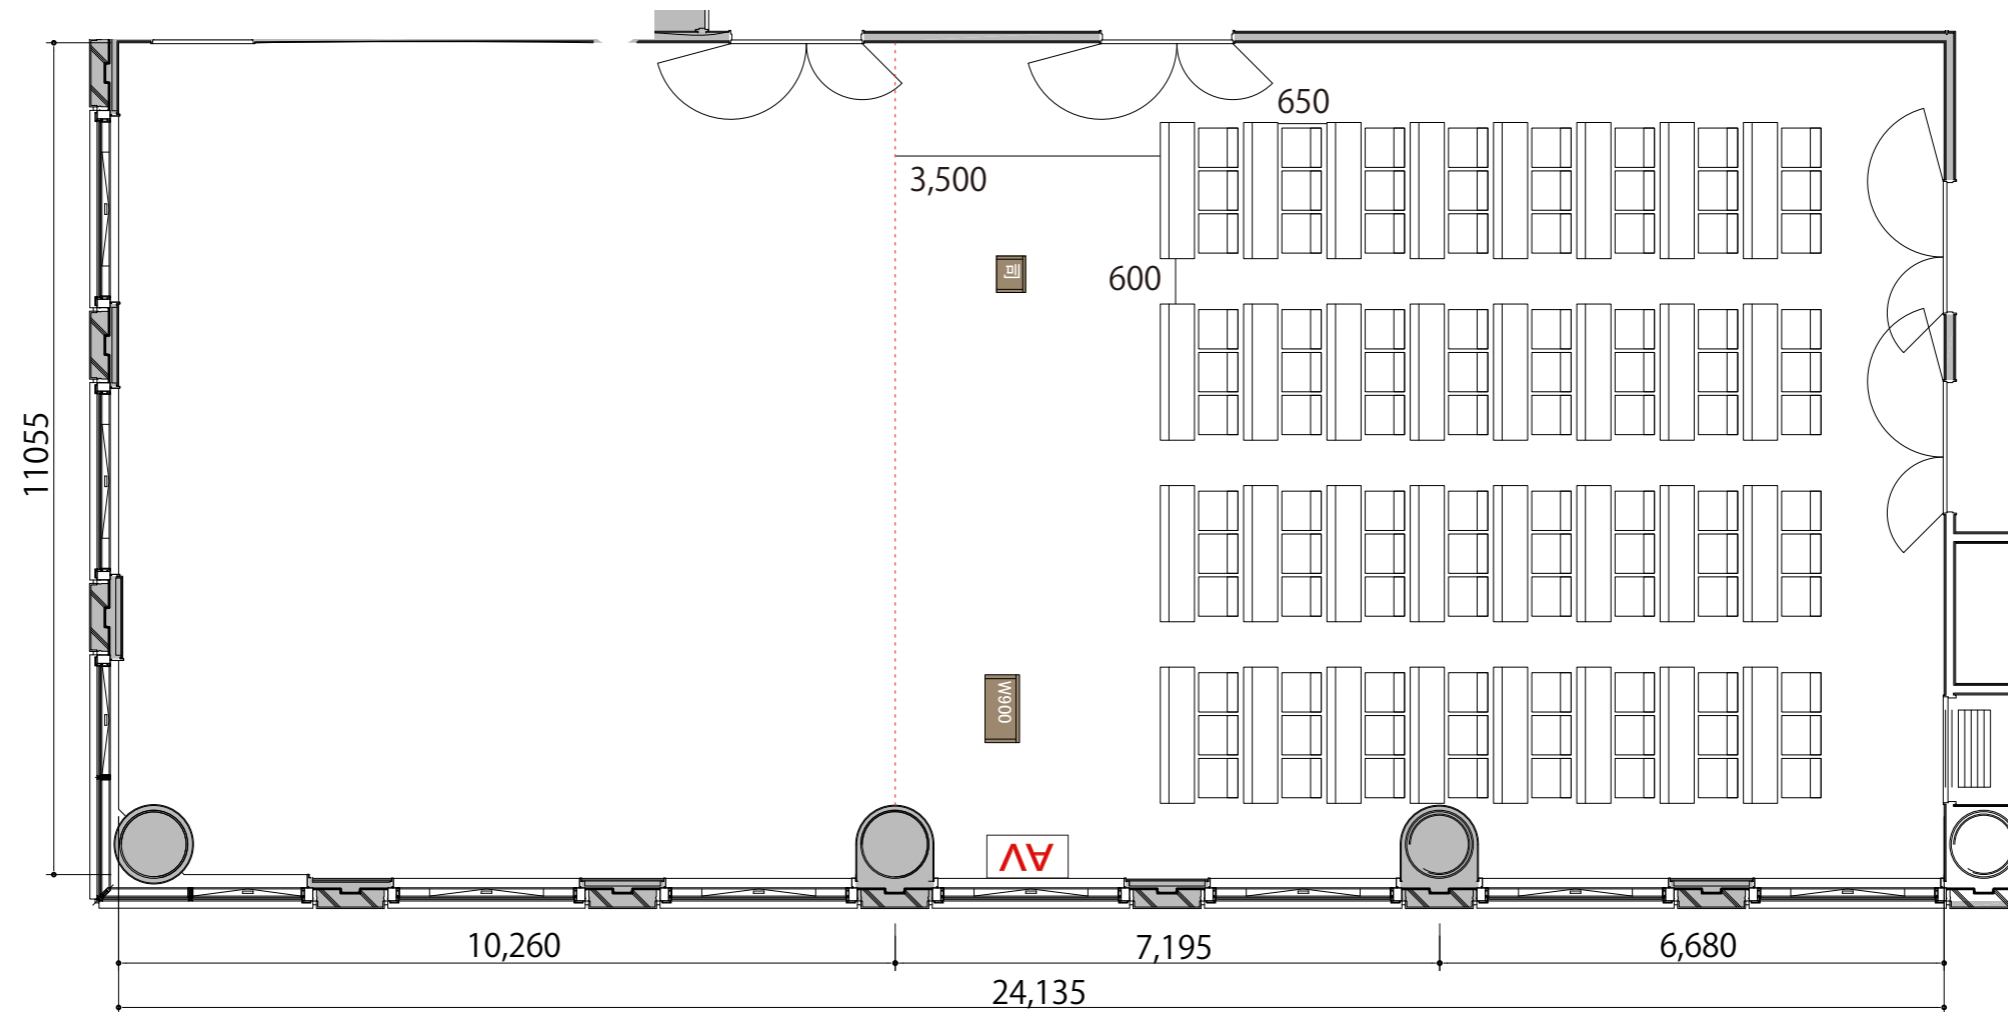

3F

Room3+4 スクール3名掛け 96席

プロジェクター・スクリーン等の設置により
席数が減少する場合がございます。

- | | | |
|---|------------|--------------|
|  | テーブル (幕板付) | W1800 × D450 |
|  | イス | W510 × D530 |
|  | 演台 | W900 × D450 |
|  | 司会者台 | W500 × D400 |
|  | AV操作卓 | W1075 × D600 |