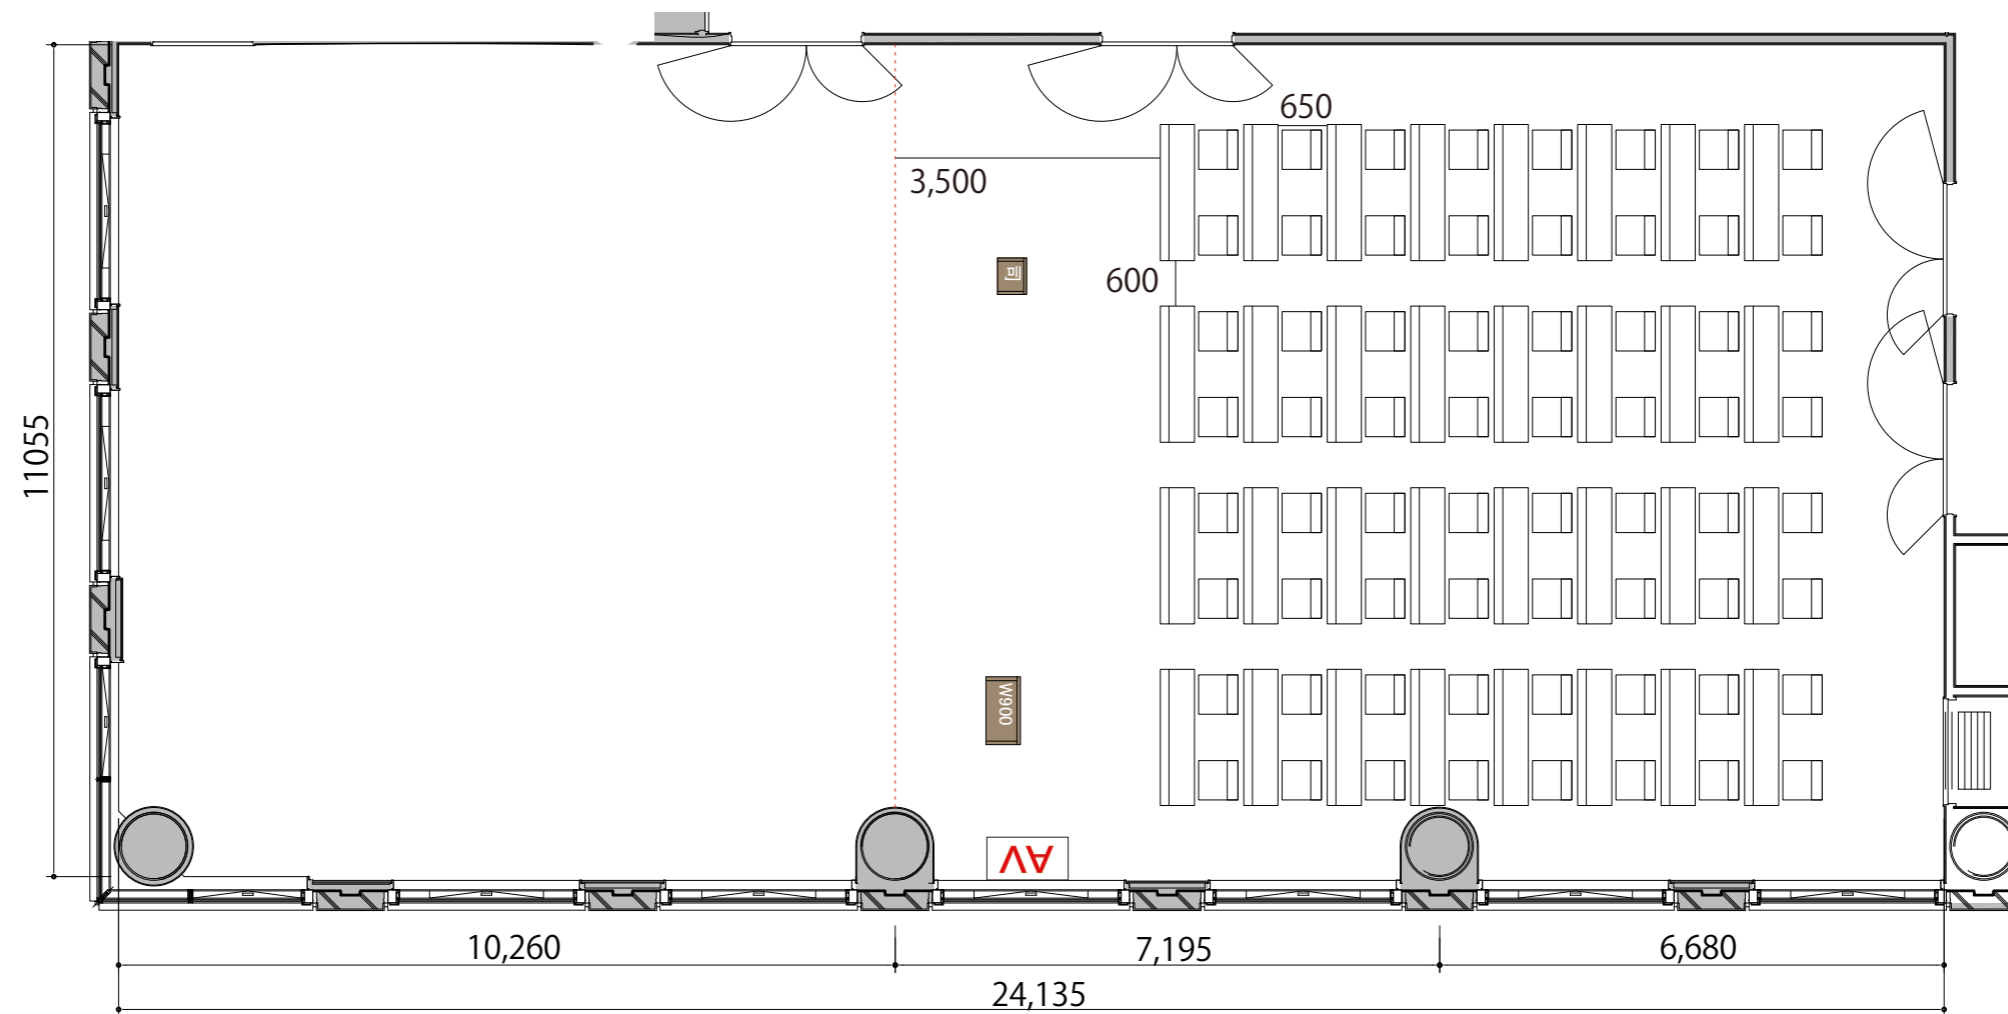

3F

Room3+4 スクール2名掛け 64席

プロジェクター・スクリーン等の設置により  
席数が減少する場合がございます。

- |   |            |              |
|---|------------|--------------|
|  | テーブル (幕板付) | W1800 × D450 |
|  | イス         | W510 × D530  |
|  | 演台         | W900 × D450  |
|  | 司会者台       | W500 × D400  |
|  | AV操作卓      | W1075 × D600 |