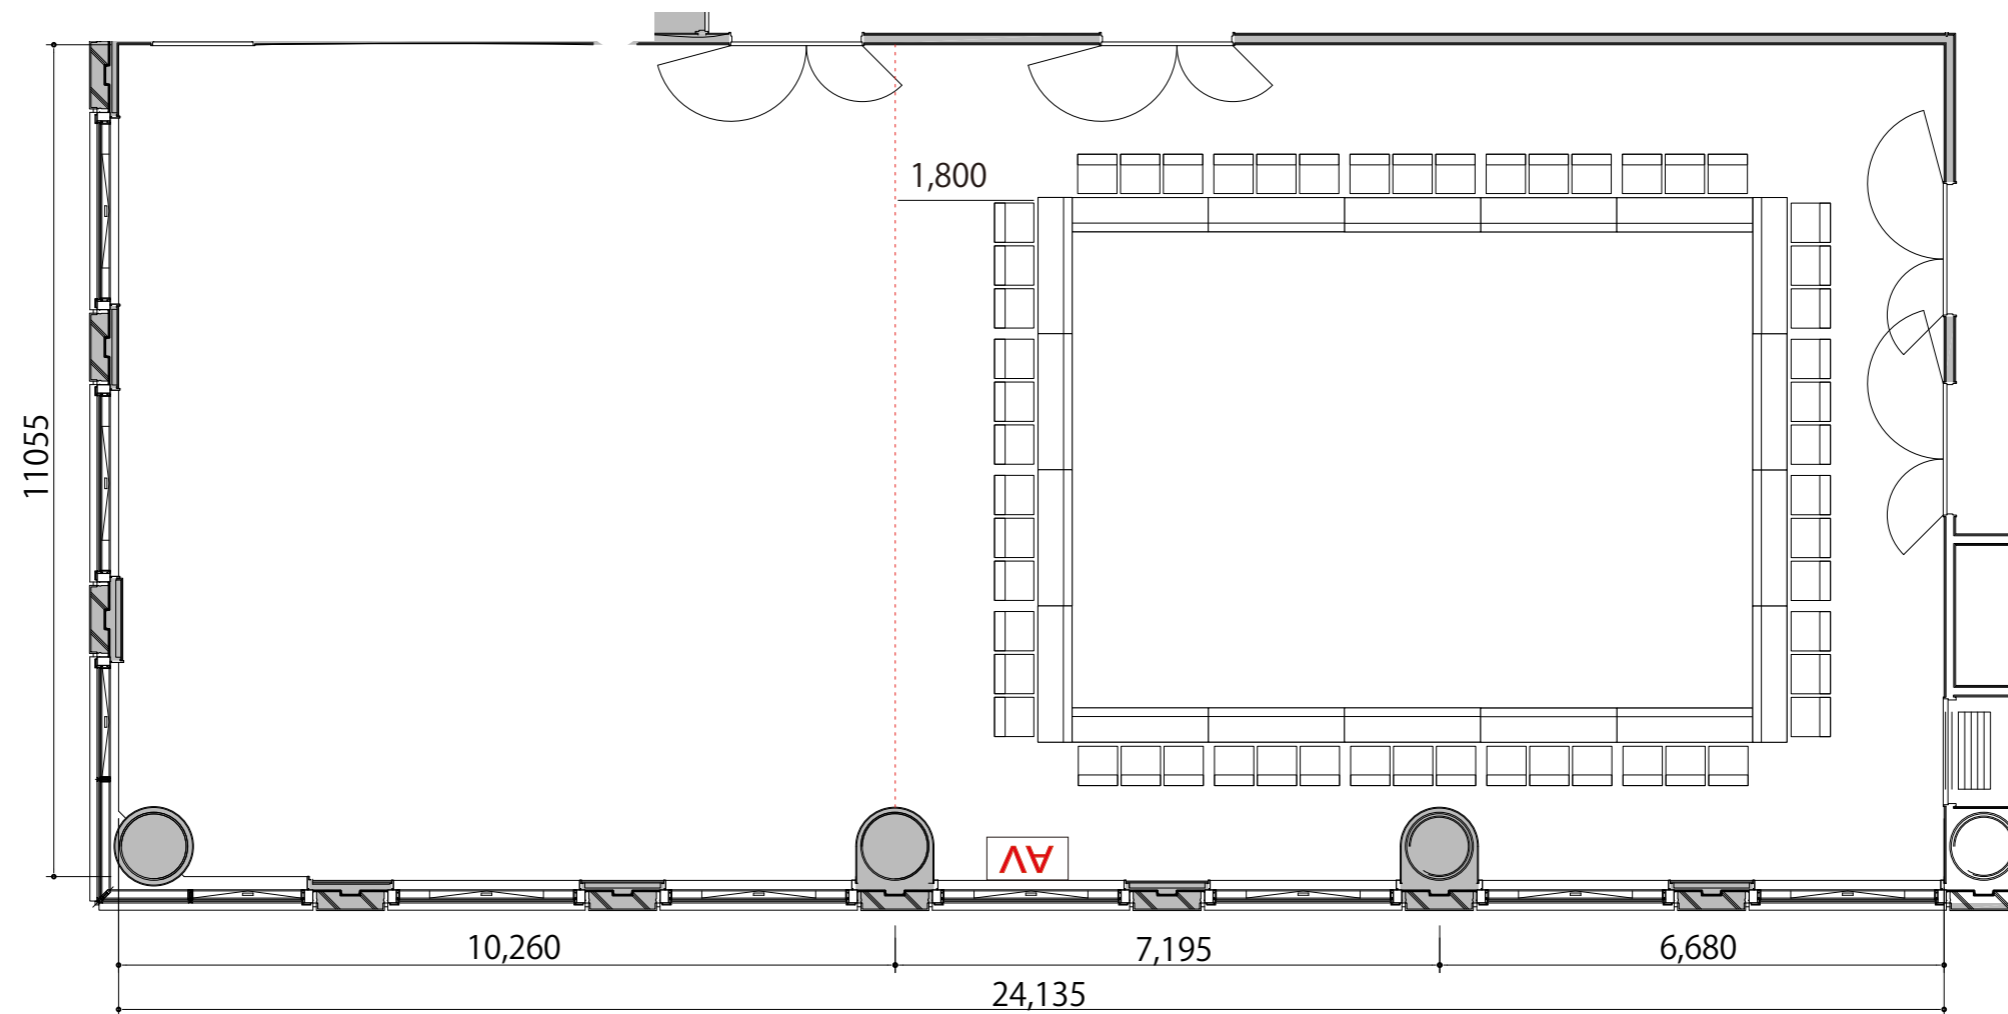

3F

Room3+4 口の字 54席

プロジェクター・スクリーン等の設置により
席数が減少する場合がございます。

- | | | |
|-------------------------------------------------------------------------------------|------------|--------------|
|  | テーブル (幕板付) | W1800 × D450 |
|  | イス | W510 × D530 |
|  | 演台 | W900 × D450 |
|  | 司会者台 | W500 × D400 |
|  | AV操作卓 | W1075 × D600 |