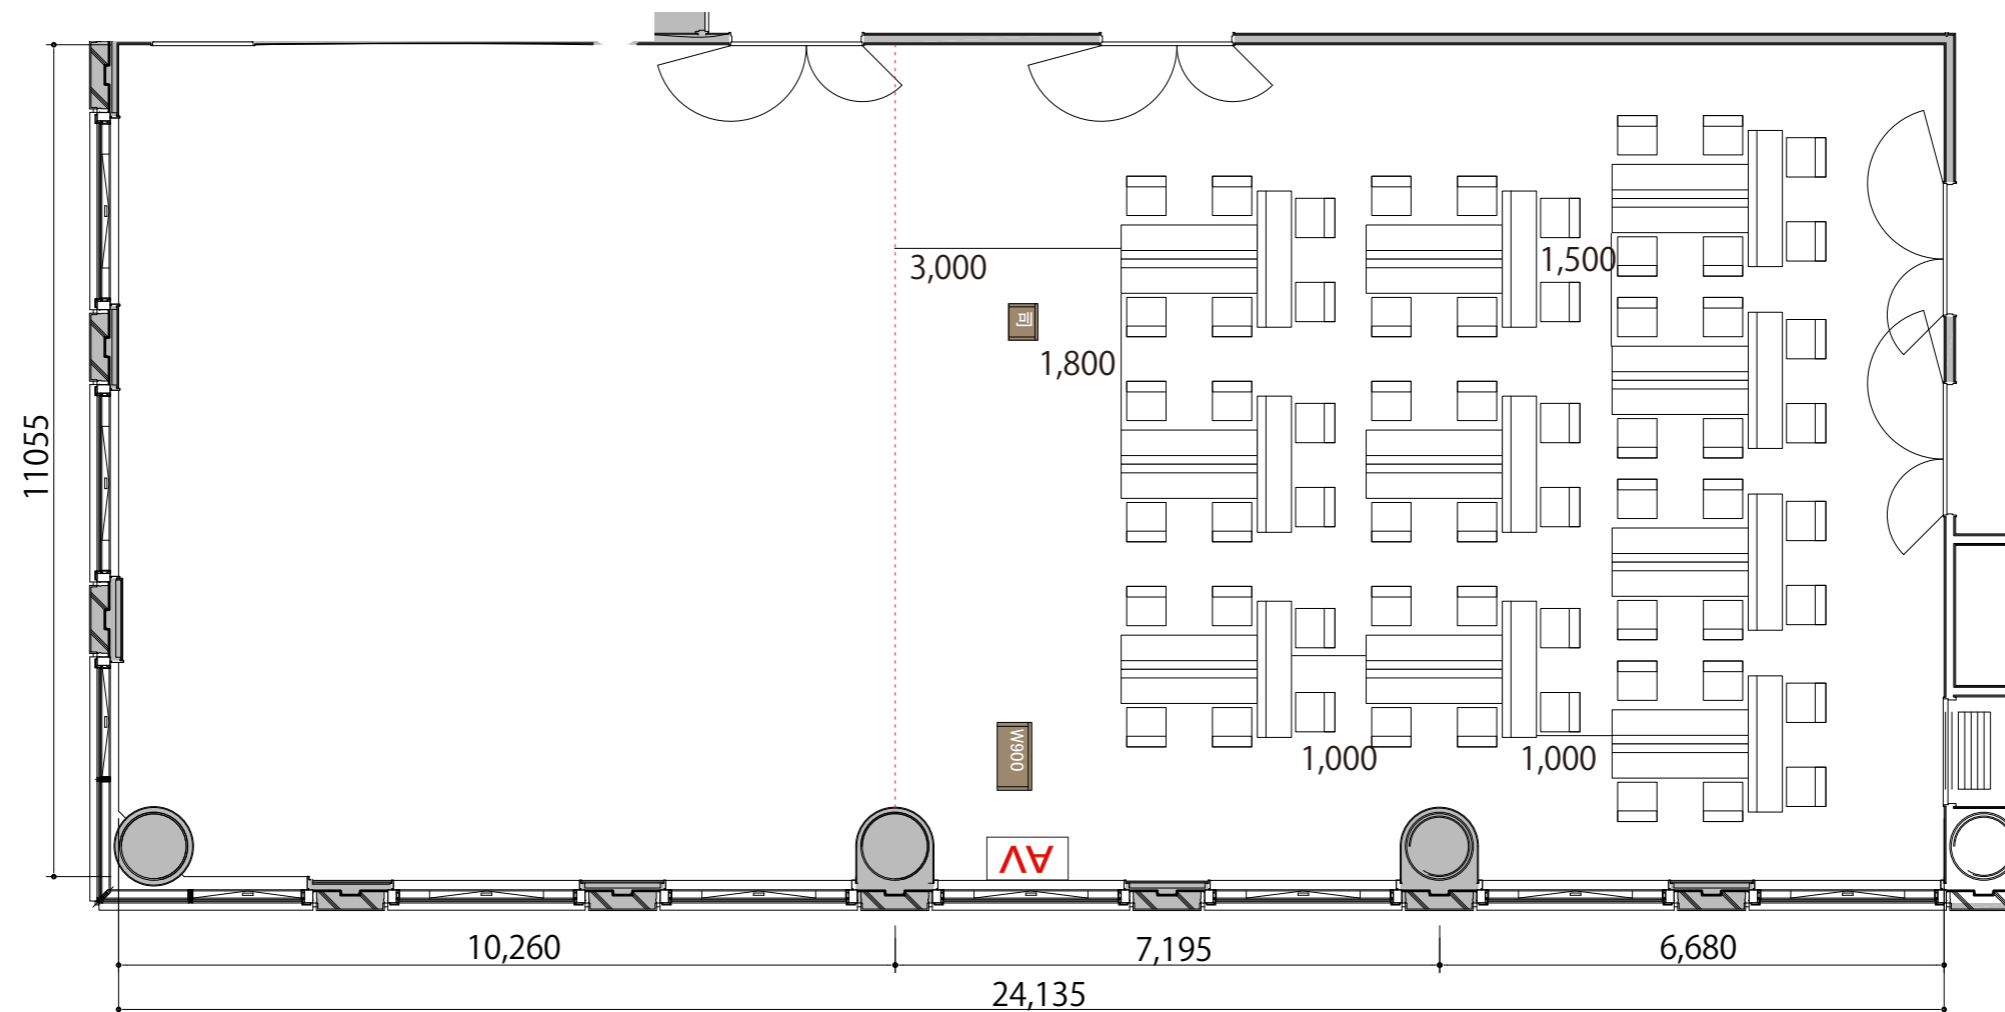

3F

Room3+4 T字島型 60席(10島)

プロジェクター・スクリーン等の設置により  
席数が減少する場合がございます。

- |   |            |              |
|---|------------|--------------|
|  | テーブル (幕板付) | W1800 × D450 |
|  | イス         | W510 × D530  |
|  | 演台         | W900 × D450  |
|  | 司会者台       | W500 × D400  |
|  | AV操作卓      | W1075 × D600 |