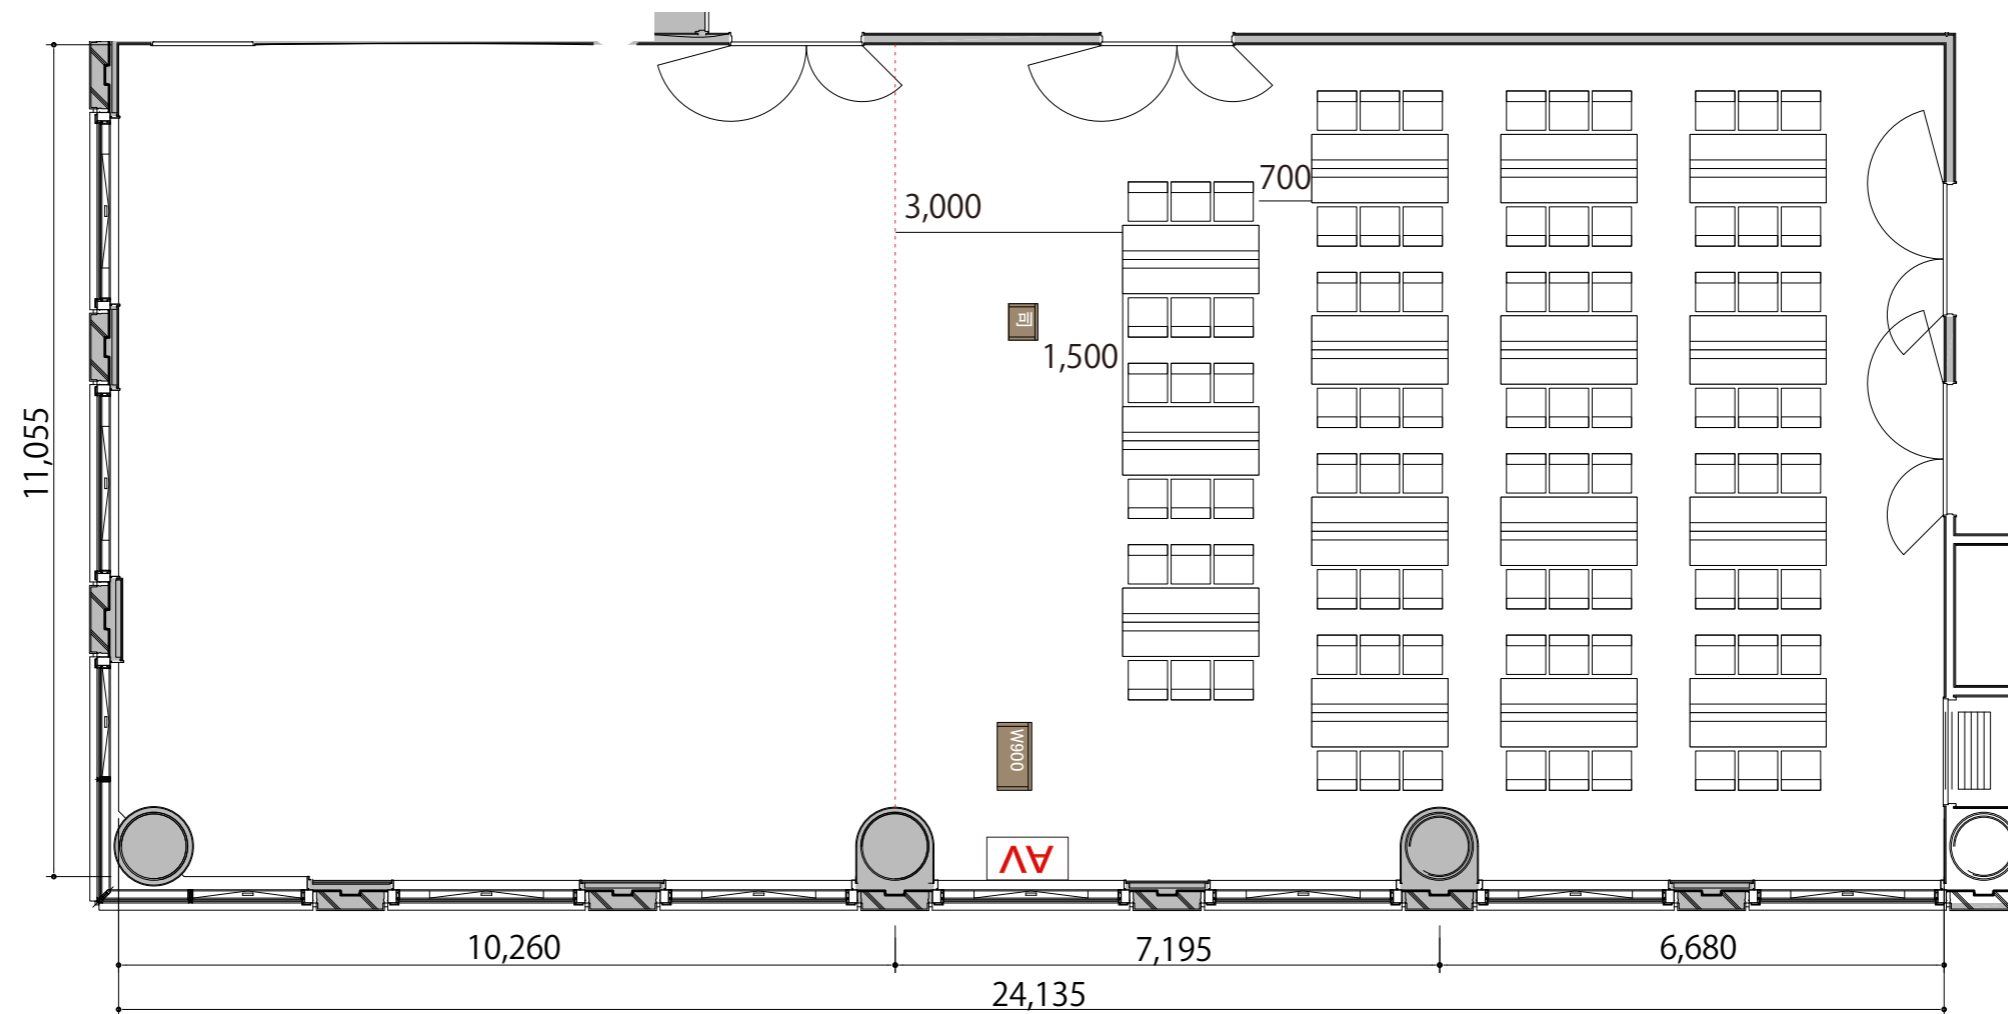

3F

Room3+4 島型 90席(15島)

プロジェクター・スクリーン等の設置により  
席数が減少する場合がございます。

- |   |            |              |
|---|------------|--------------|
|  | テーブル (幕板付) | W1800 × D450 |
|  | イス         | W510 × D530  |
|  | 演台         | W900 × D450  |
|  | 司会者台       | W500 × D400  |
|  | AV操作卓      | W1075 × D600 |