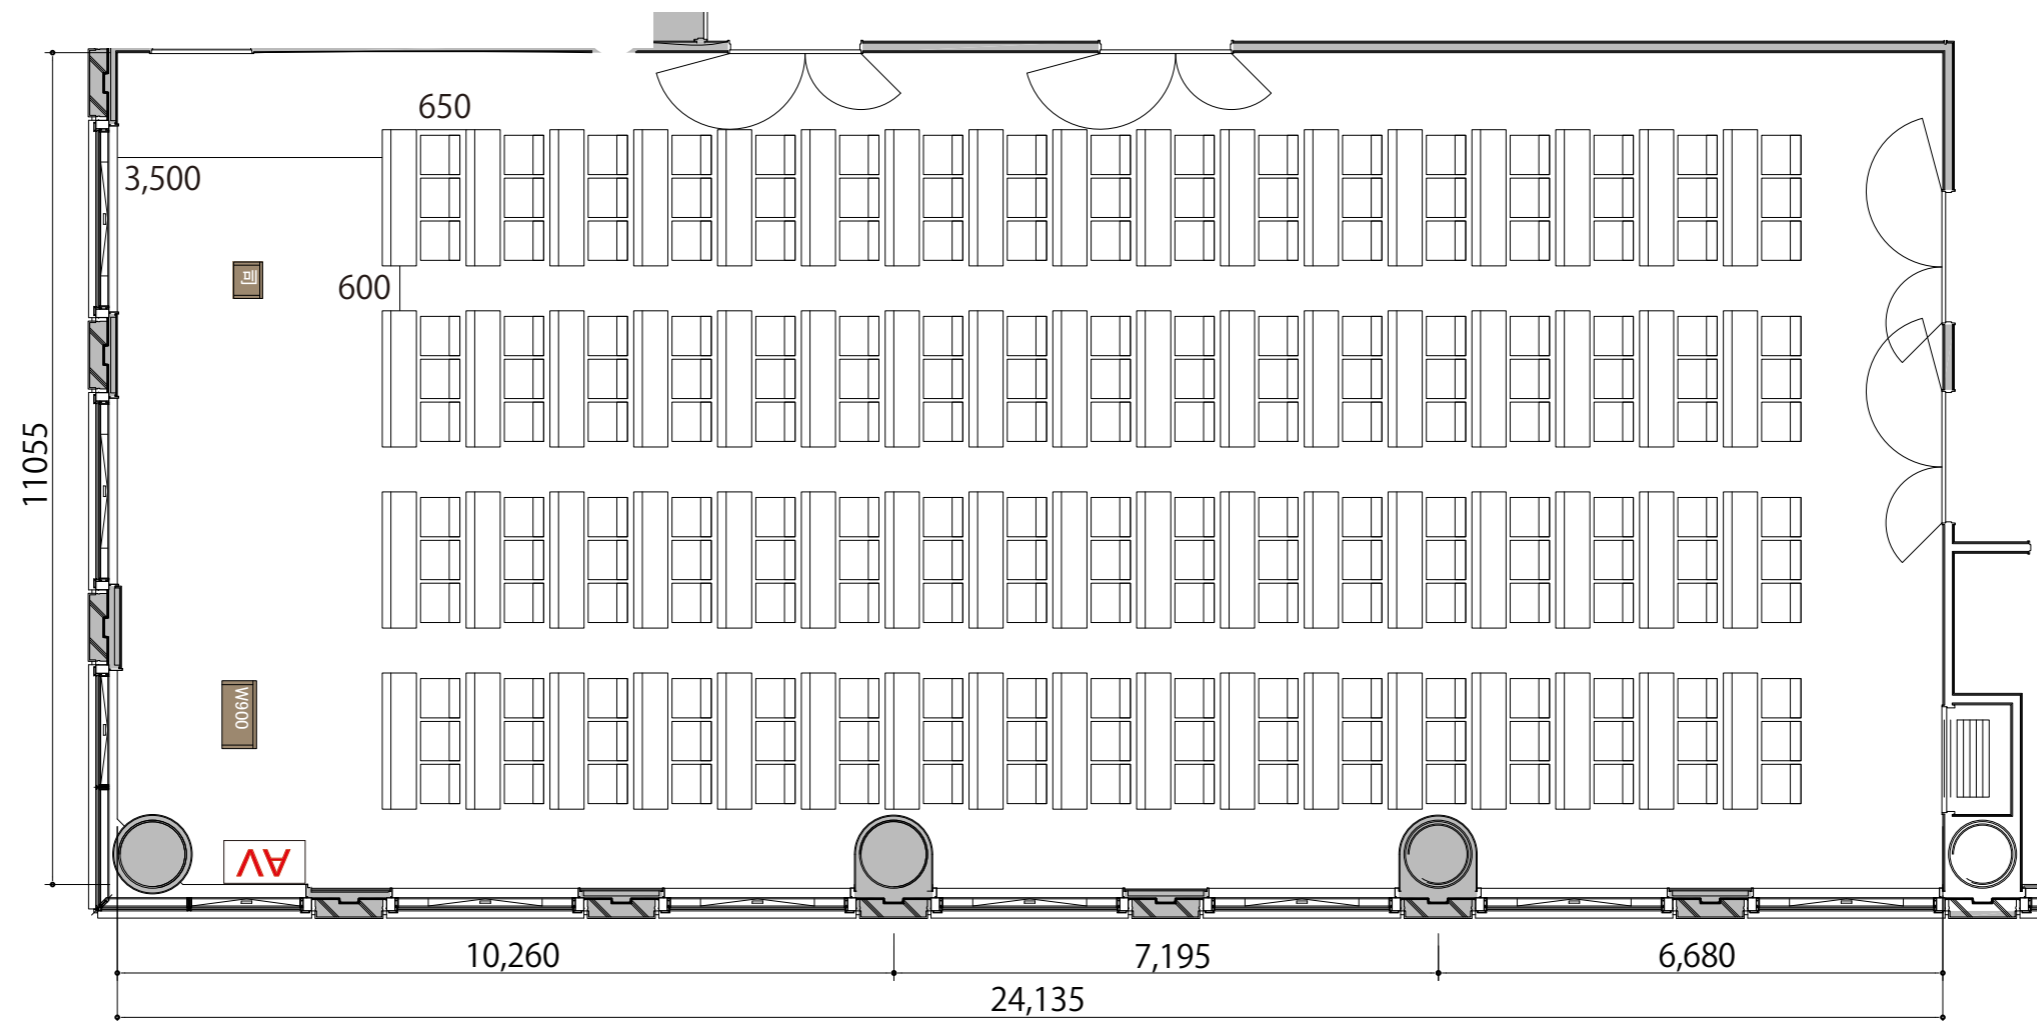

3F

Room3+4+5 スクール3名掛け 204席

プロジェクター・スクリーン等の設置により  
席数が減少する場合がございます。

- |   |            |              |
|---|------------|--------------|
|  | テーブル (幕板付) | W1800 × D450 |
|  | イス         | W510 × D530  |
|  | 演台         | W900 × D450  |
|  | 司会者台       | W500 × D400  |
|  | AV操作卓      | W1075 × D600 |