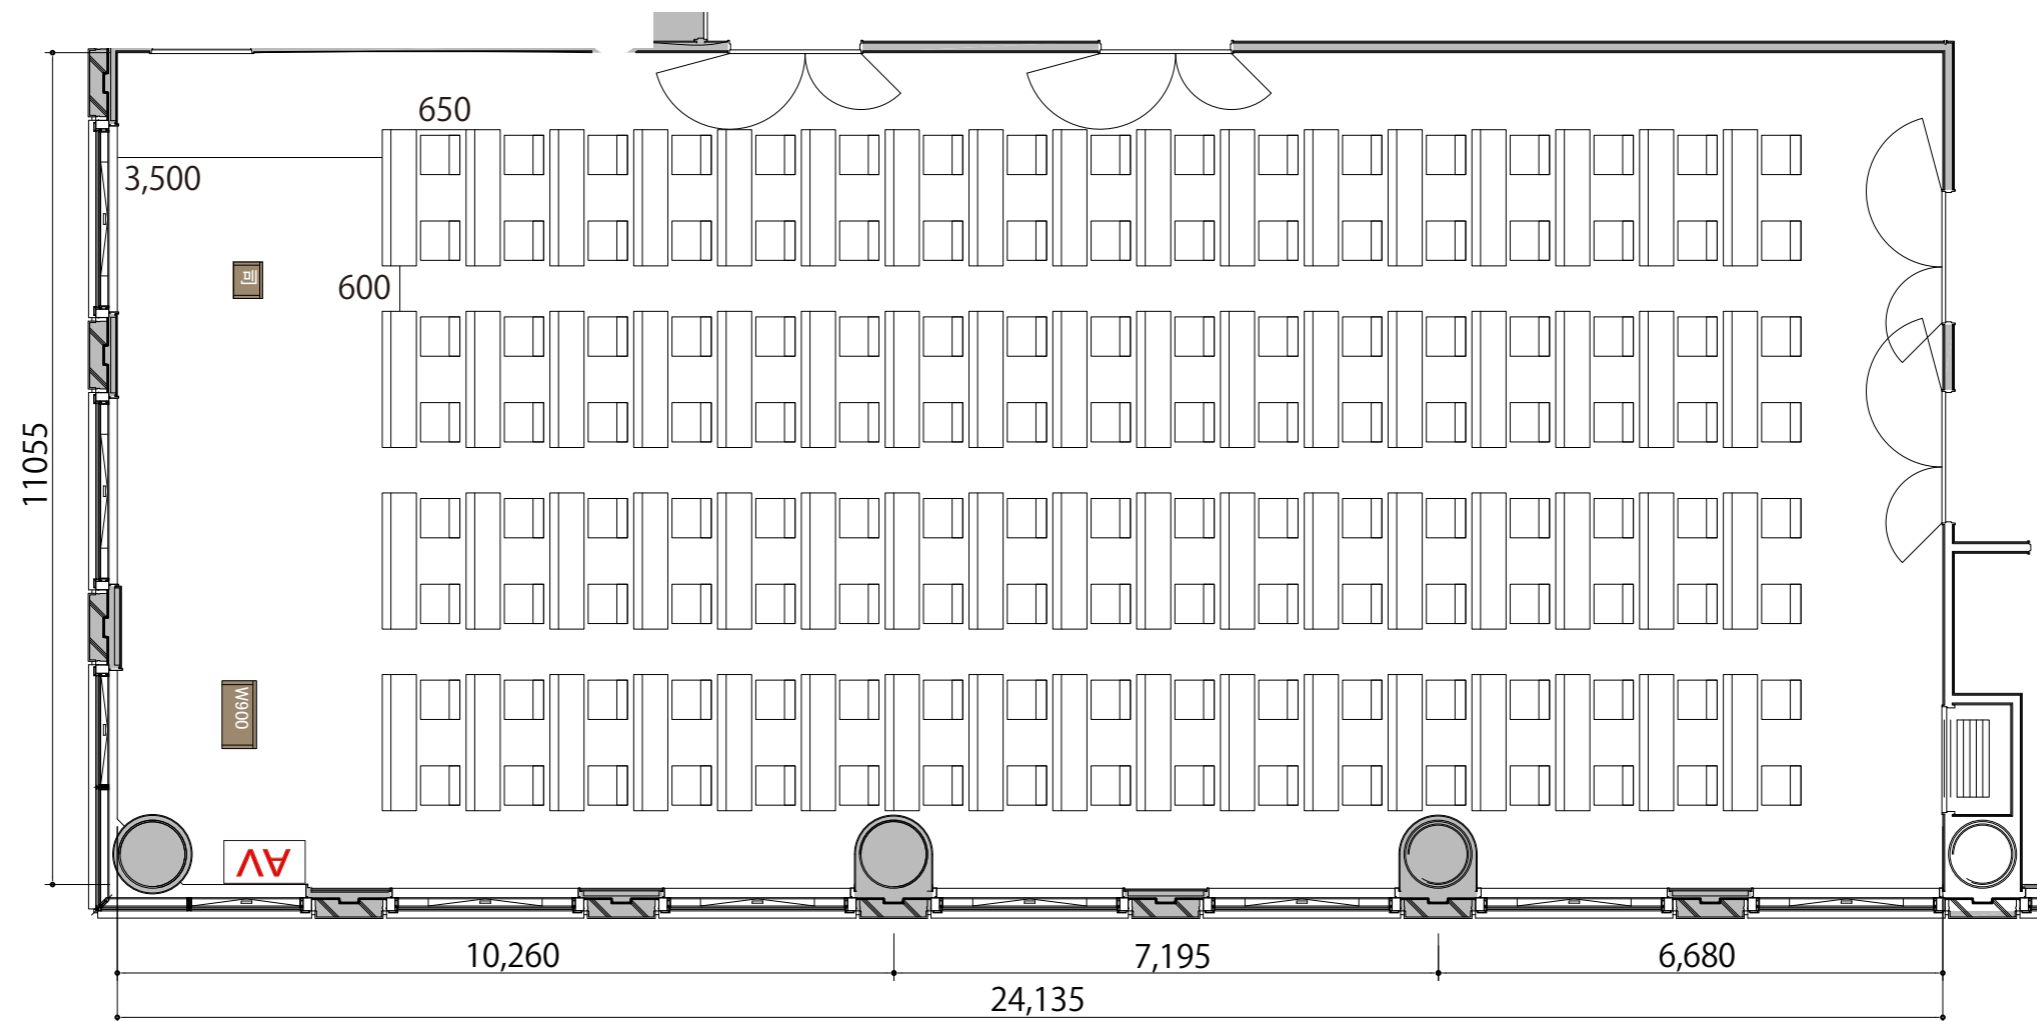

3F

Room3+4+5 スクール2名掛け 136席

プロジェクター・スクリーン等の設置により
席数が減少する場合がございます。

- | | | |
|---|------------|--------------|
|  | テーブル (幕板付) | W1800 × D450 |
|  | イス | W510 × D530 |
|  | 演台 | W900 × D450 |
|  | 司会者台 | W500 × D400 |
|  | AV操作卓 | W1075 × D600 |