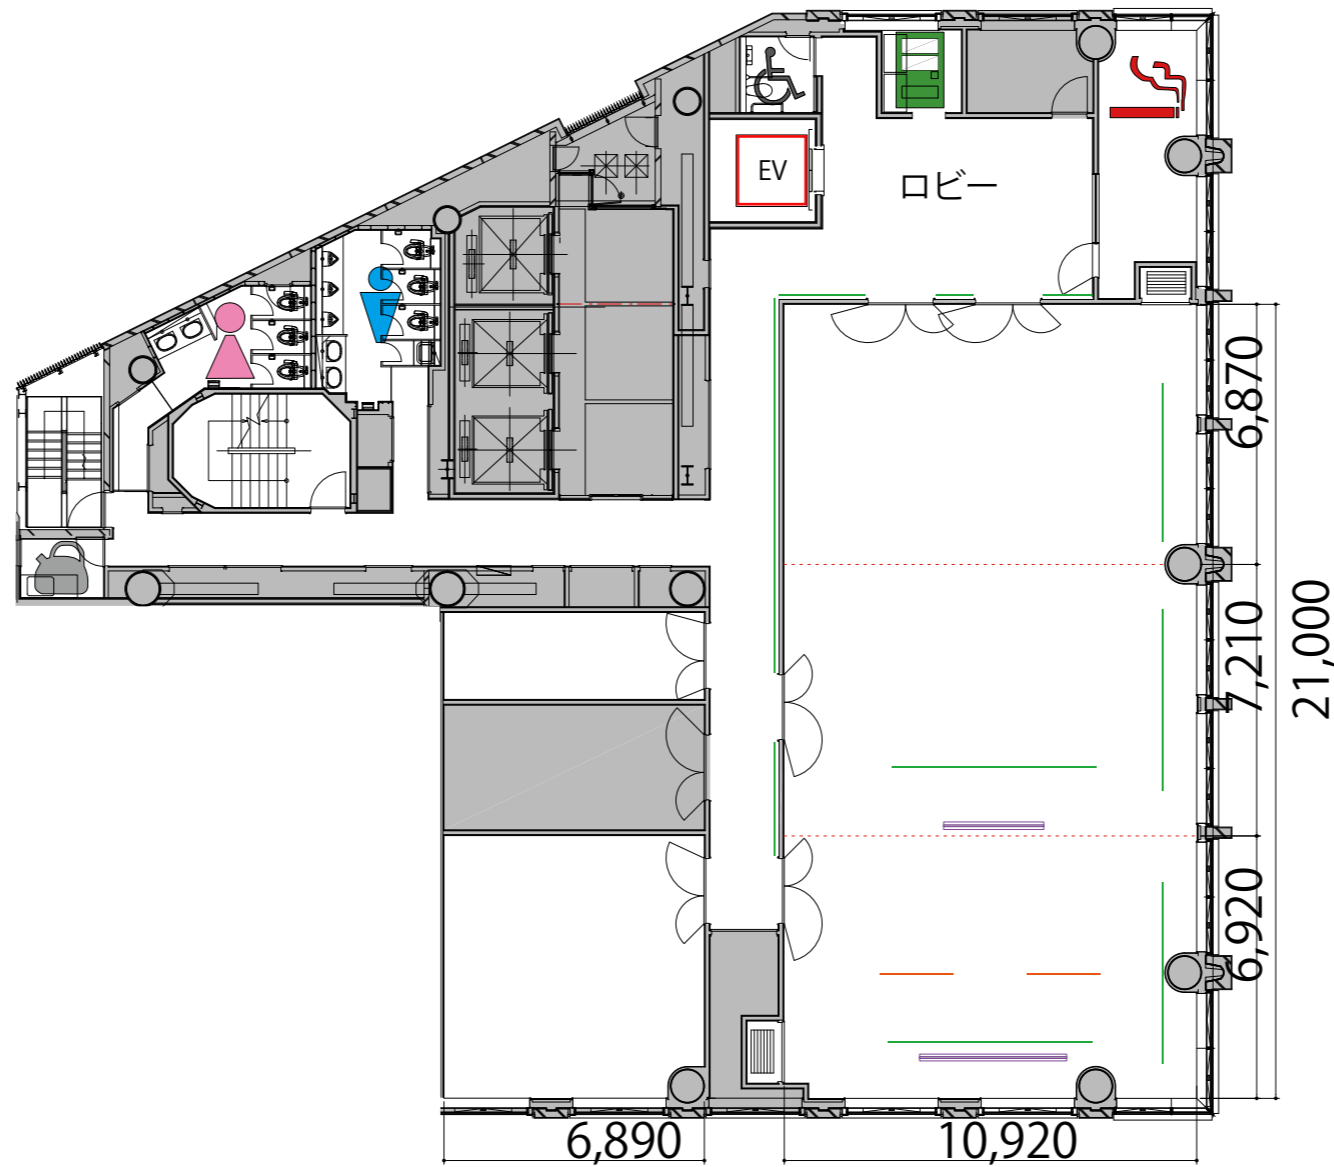

2F

給湯室

男子トイレ

女子トイレ

優先トイレ

自動販売機

ガラス窓

可動式間仕切り

ライティングレール

ピクチャーレール

手動スクリーン