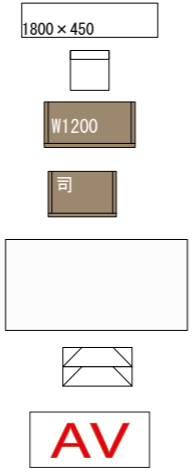

ギャラリーB シアター240席

プロジェクター・スクリーン等の設置により  
席数が減少する場合がございます

B1

1F

- 男子トイレ
- 女子トイレ
- 優先トイレ
- 喫煙室
- 自動販売機
- 定点カメラ
- 可動式間仕切り

- テーブル W1800×D450
- イス
- 演台 W1200×D600×H1000
- 司会者台 W900×D600×H1000
- ステージ W2400×D1200×H400・600
- ステージステップ
- AV操作卓