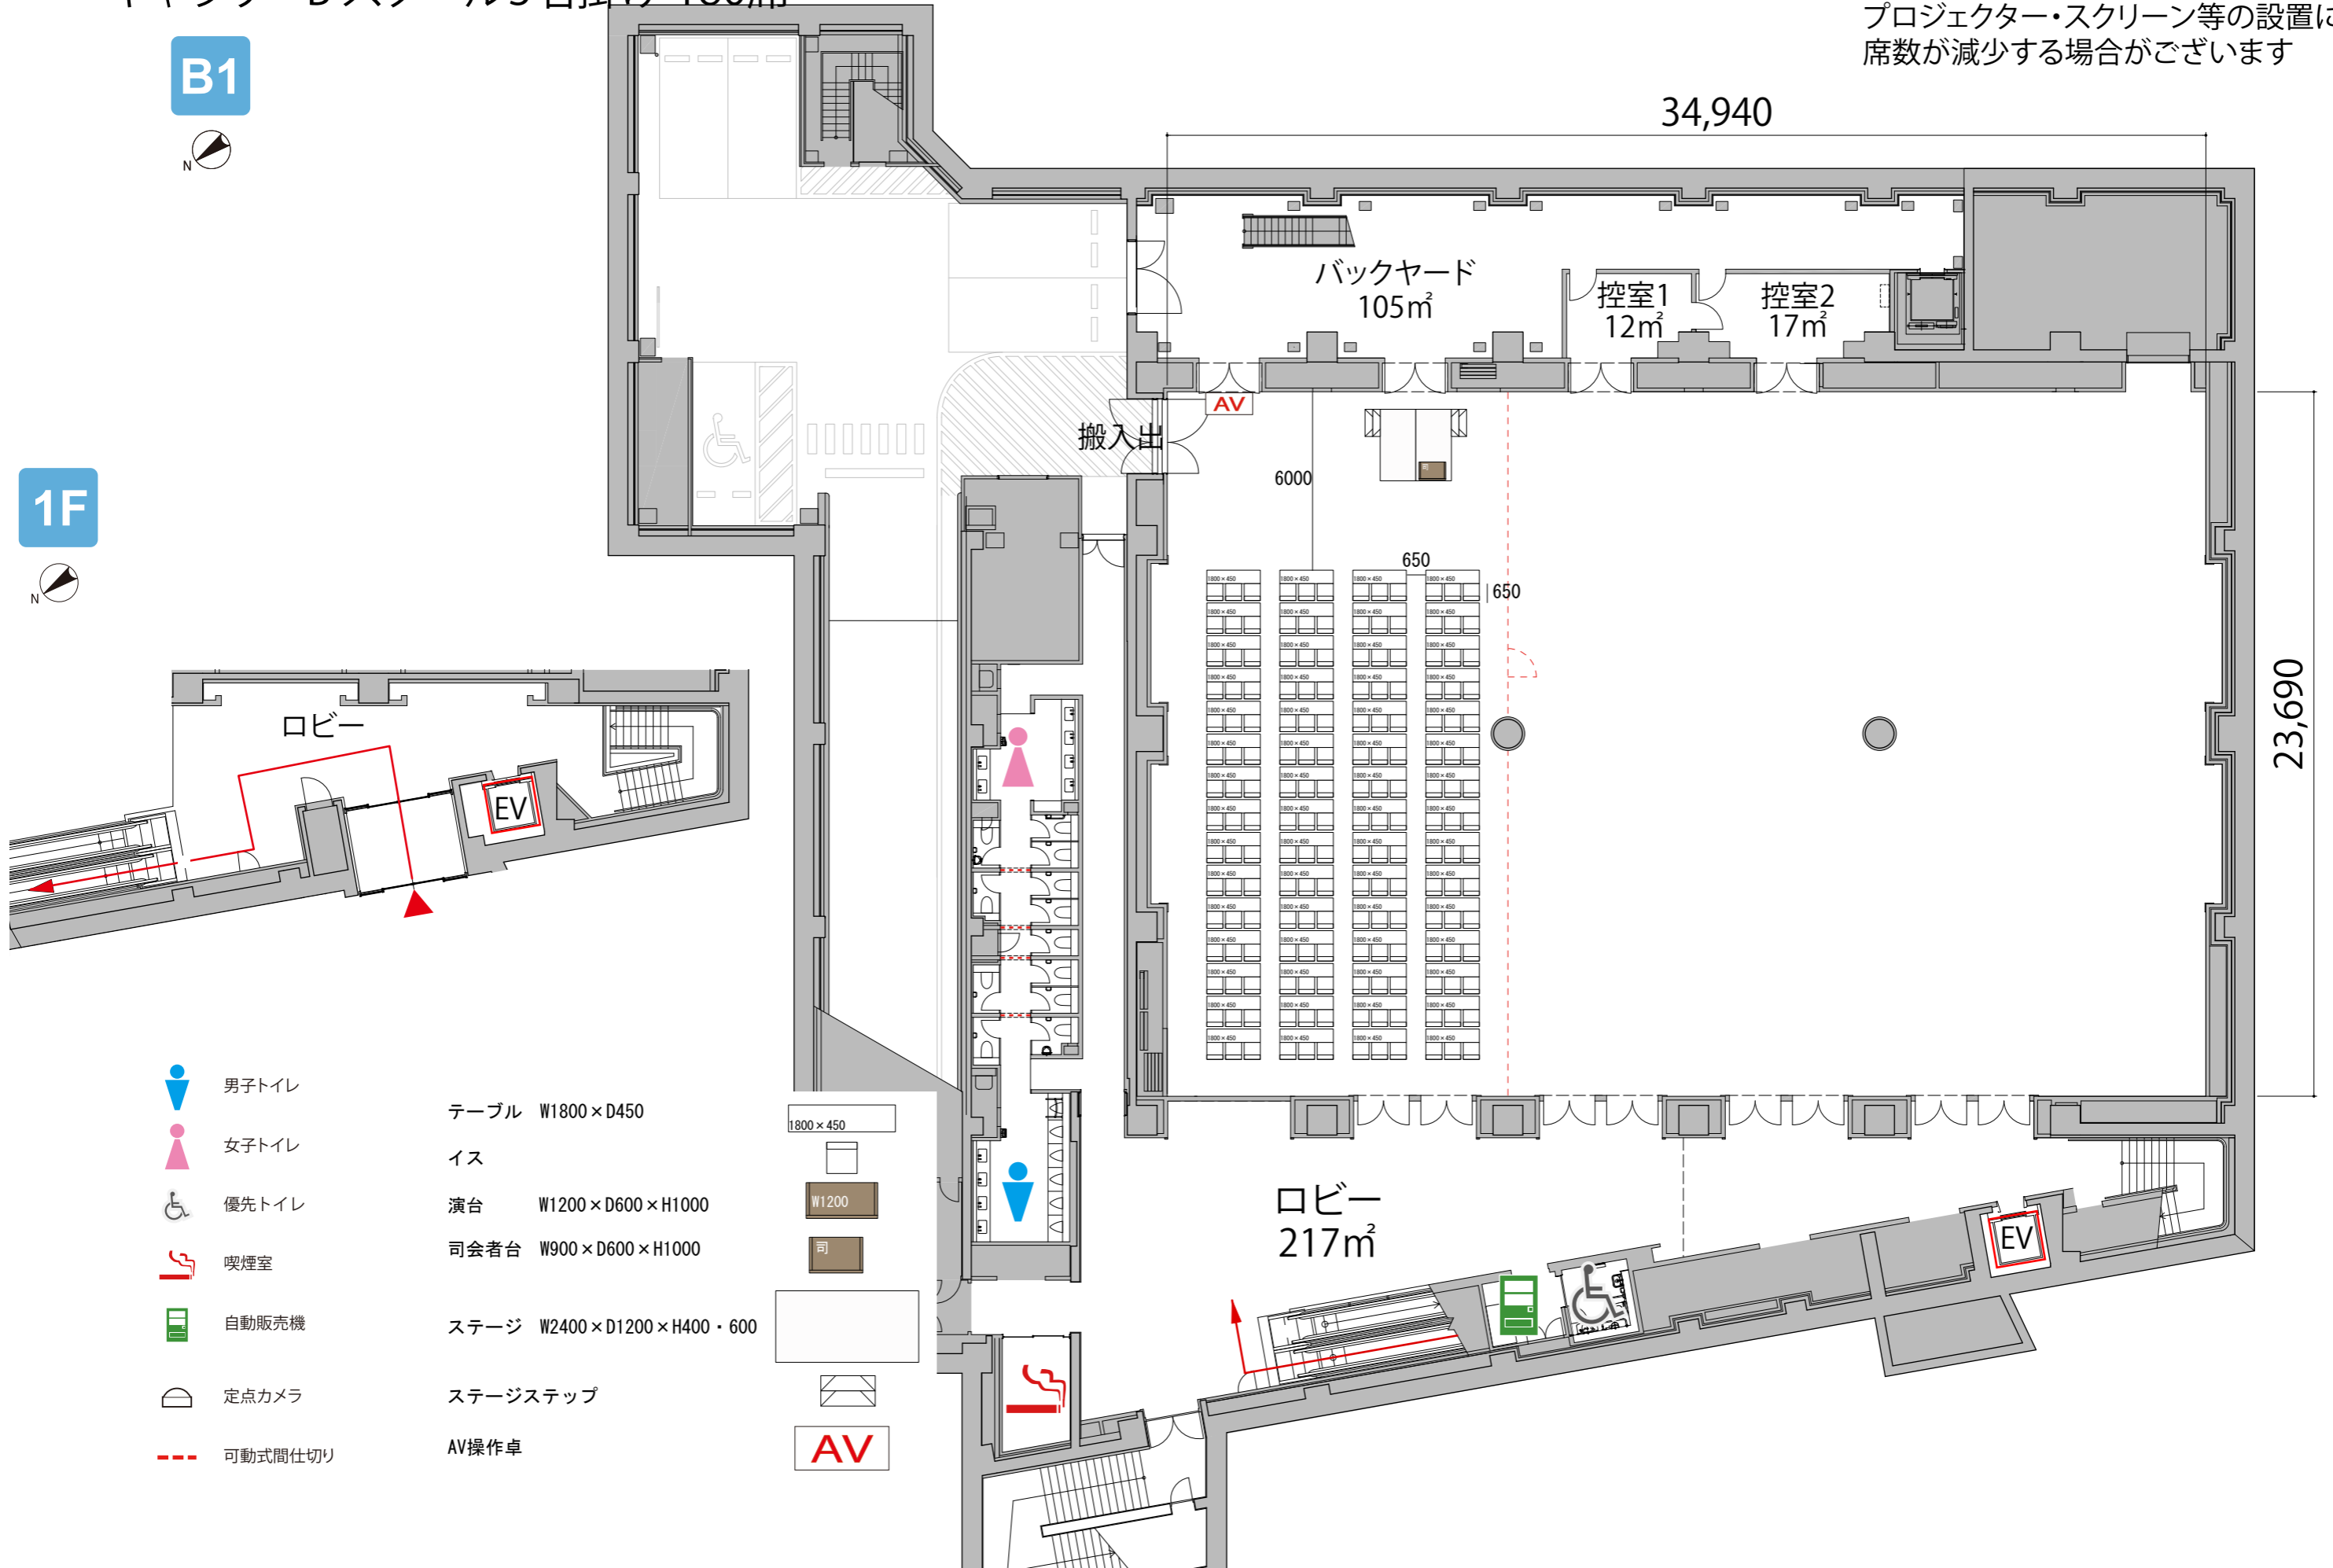

プロジェクター・スクリーン等の設置により
席数が減少する場合がございます

B1

1F

- 男子トイレ
- 女子トイレ
- 優先トイレ
- 喫煙室
- 自動販売機
- 定点カメラ
- 可動式間仕切り

- テーブル W1800×D450
- イス
- 演台 W1200×D600×H1000
- 司会者台 W900×D600×H1000
- ステージ W2400×D1200×H400・600
- ステージステップ
- AV操作卓