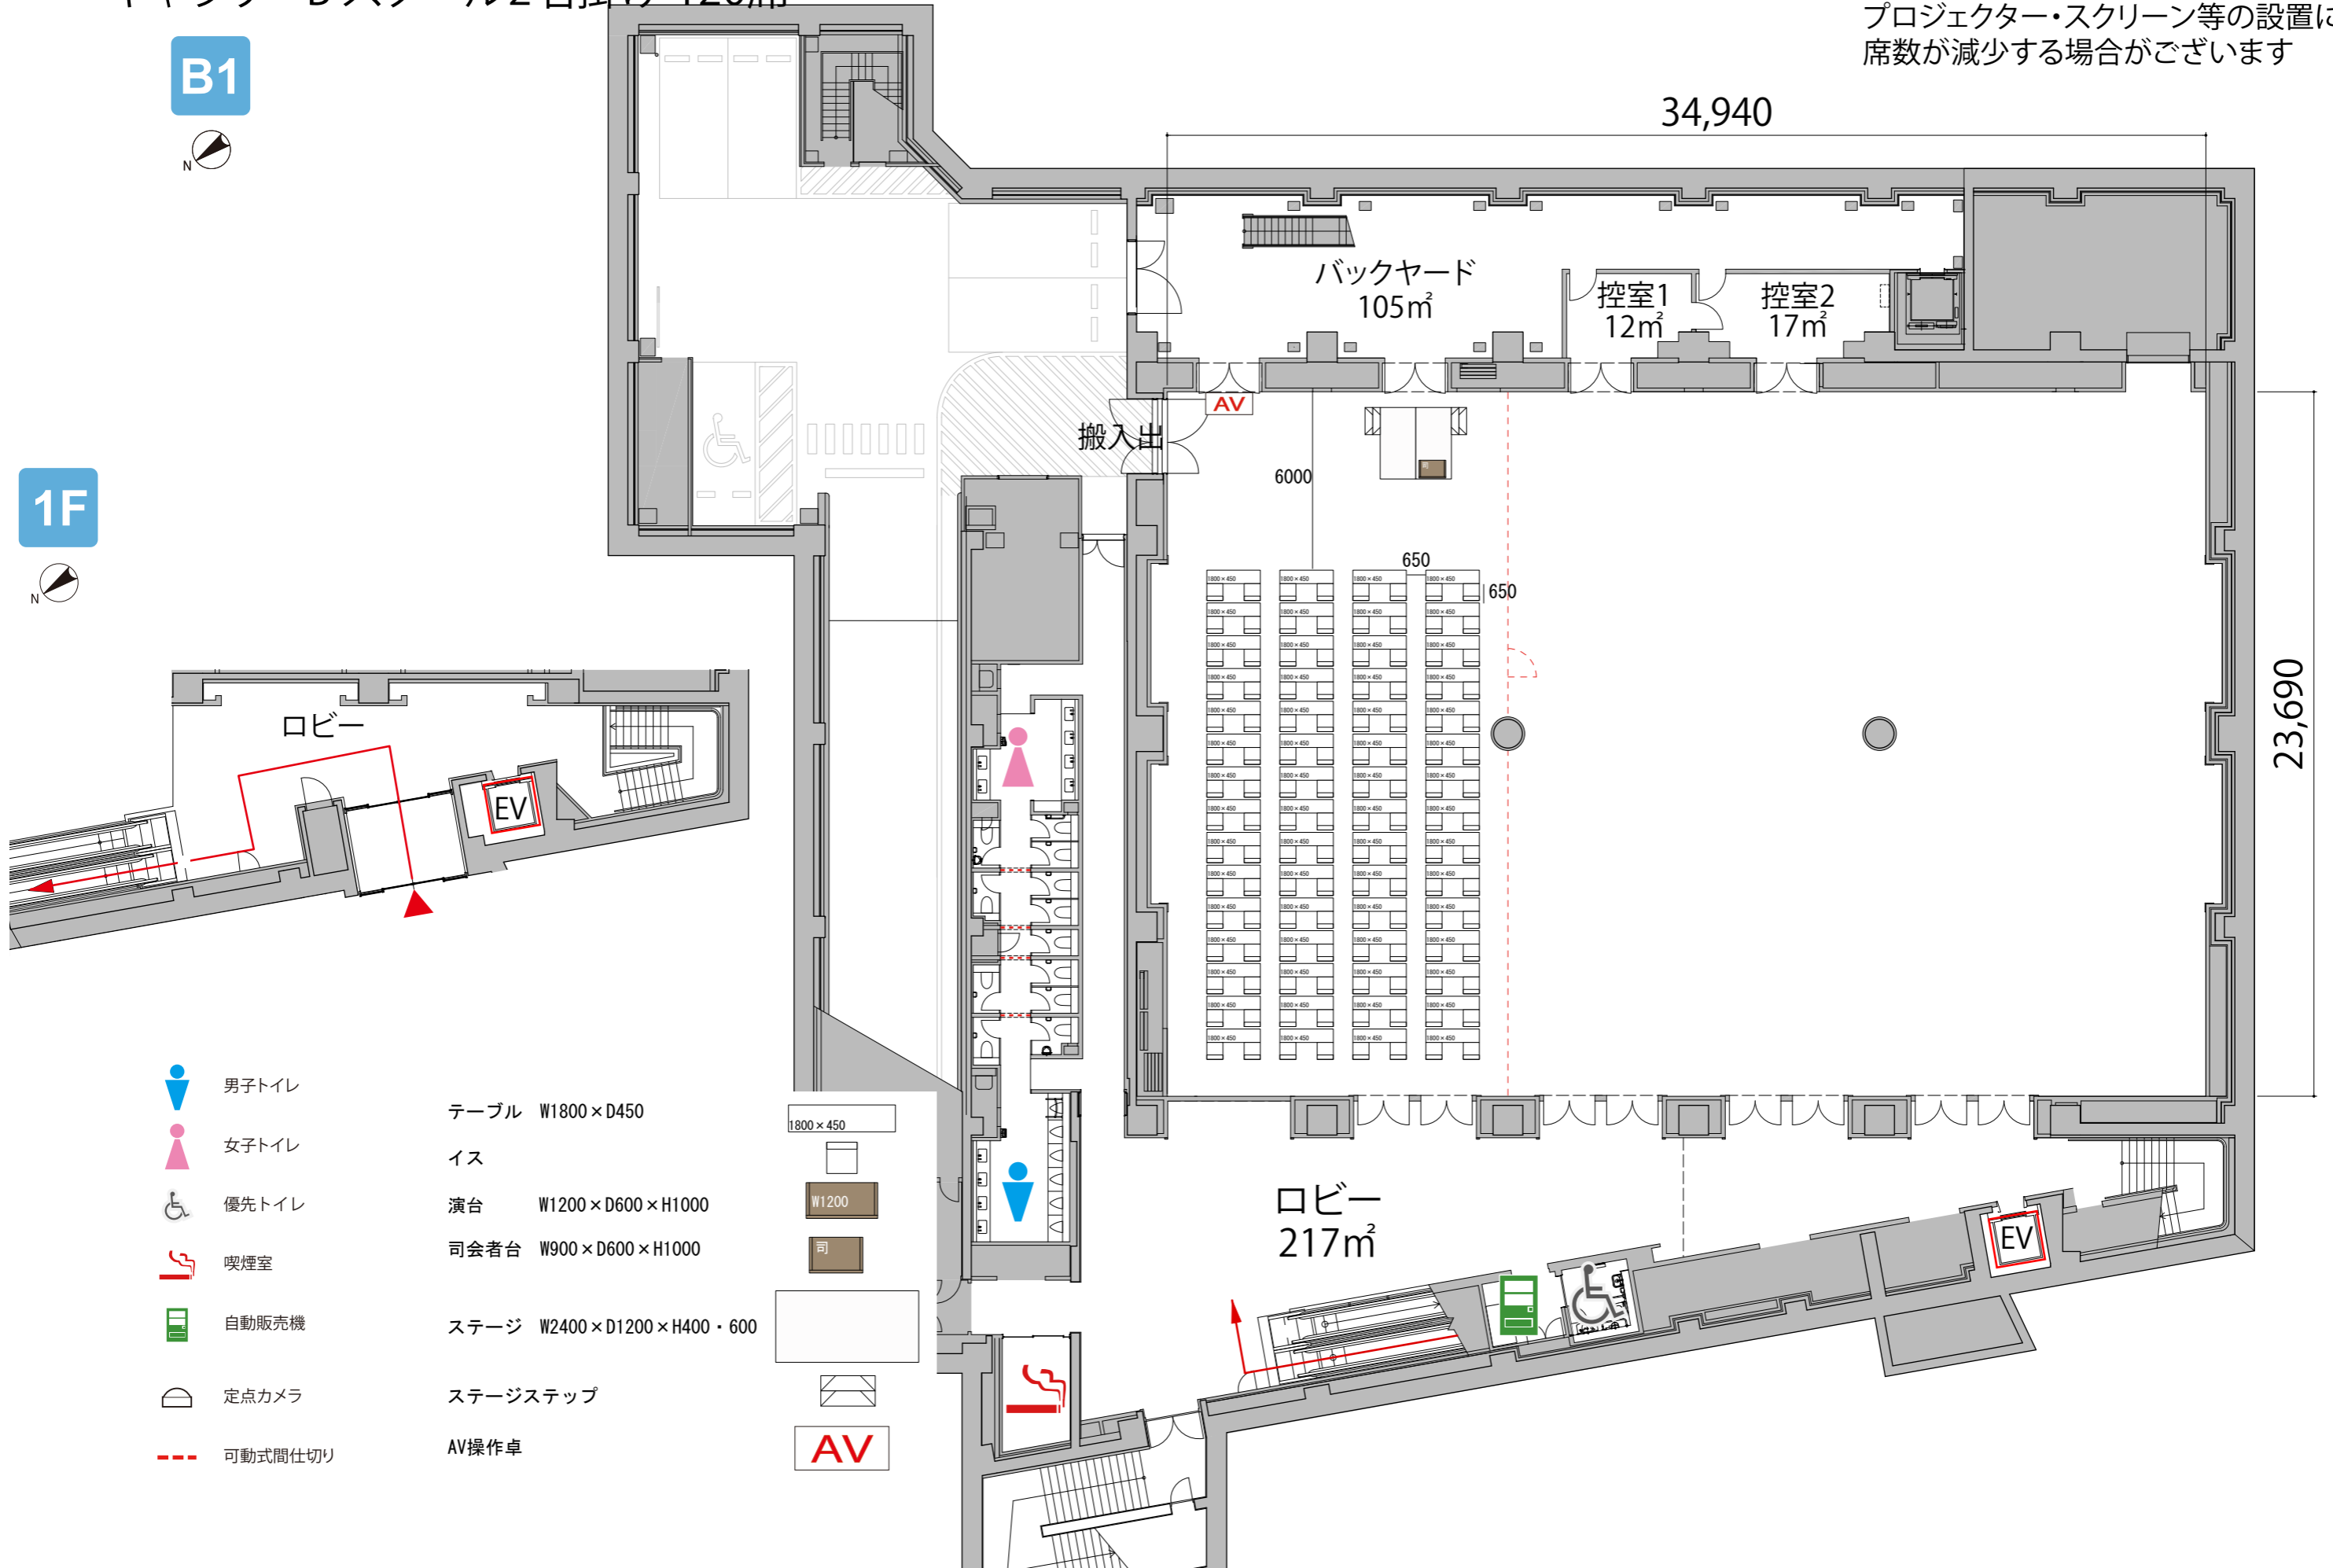

プロジェクター・スクリーン等の設置により  
席数が減少する場合がございます

B1

1F

- 男子トイレ
- 女子トイレ
- 優先トイレ
- 喫煙室
- 自動販売機
- 定点カメラ
- 可動式間仕切り

- テーブル W1800×D450
- イス
- 演台 W1200×D600×H1000
- 司会者台 W900×D600×H1000
- ステージ W2400×D1200×H400・600
- ステージステップ
- AV操作卓