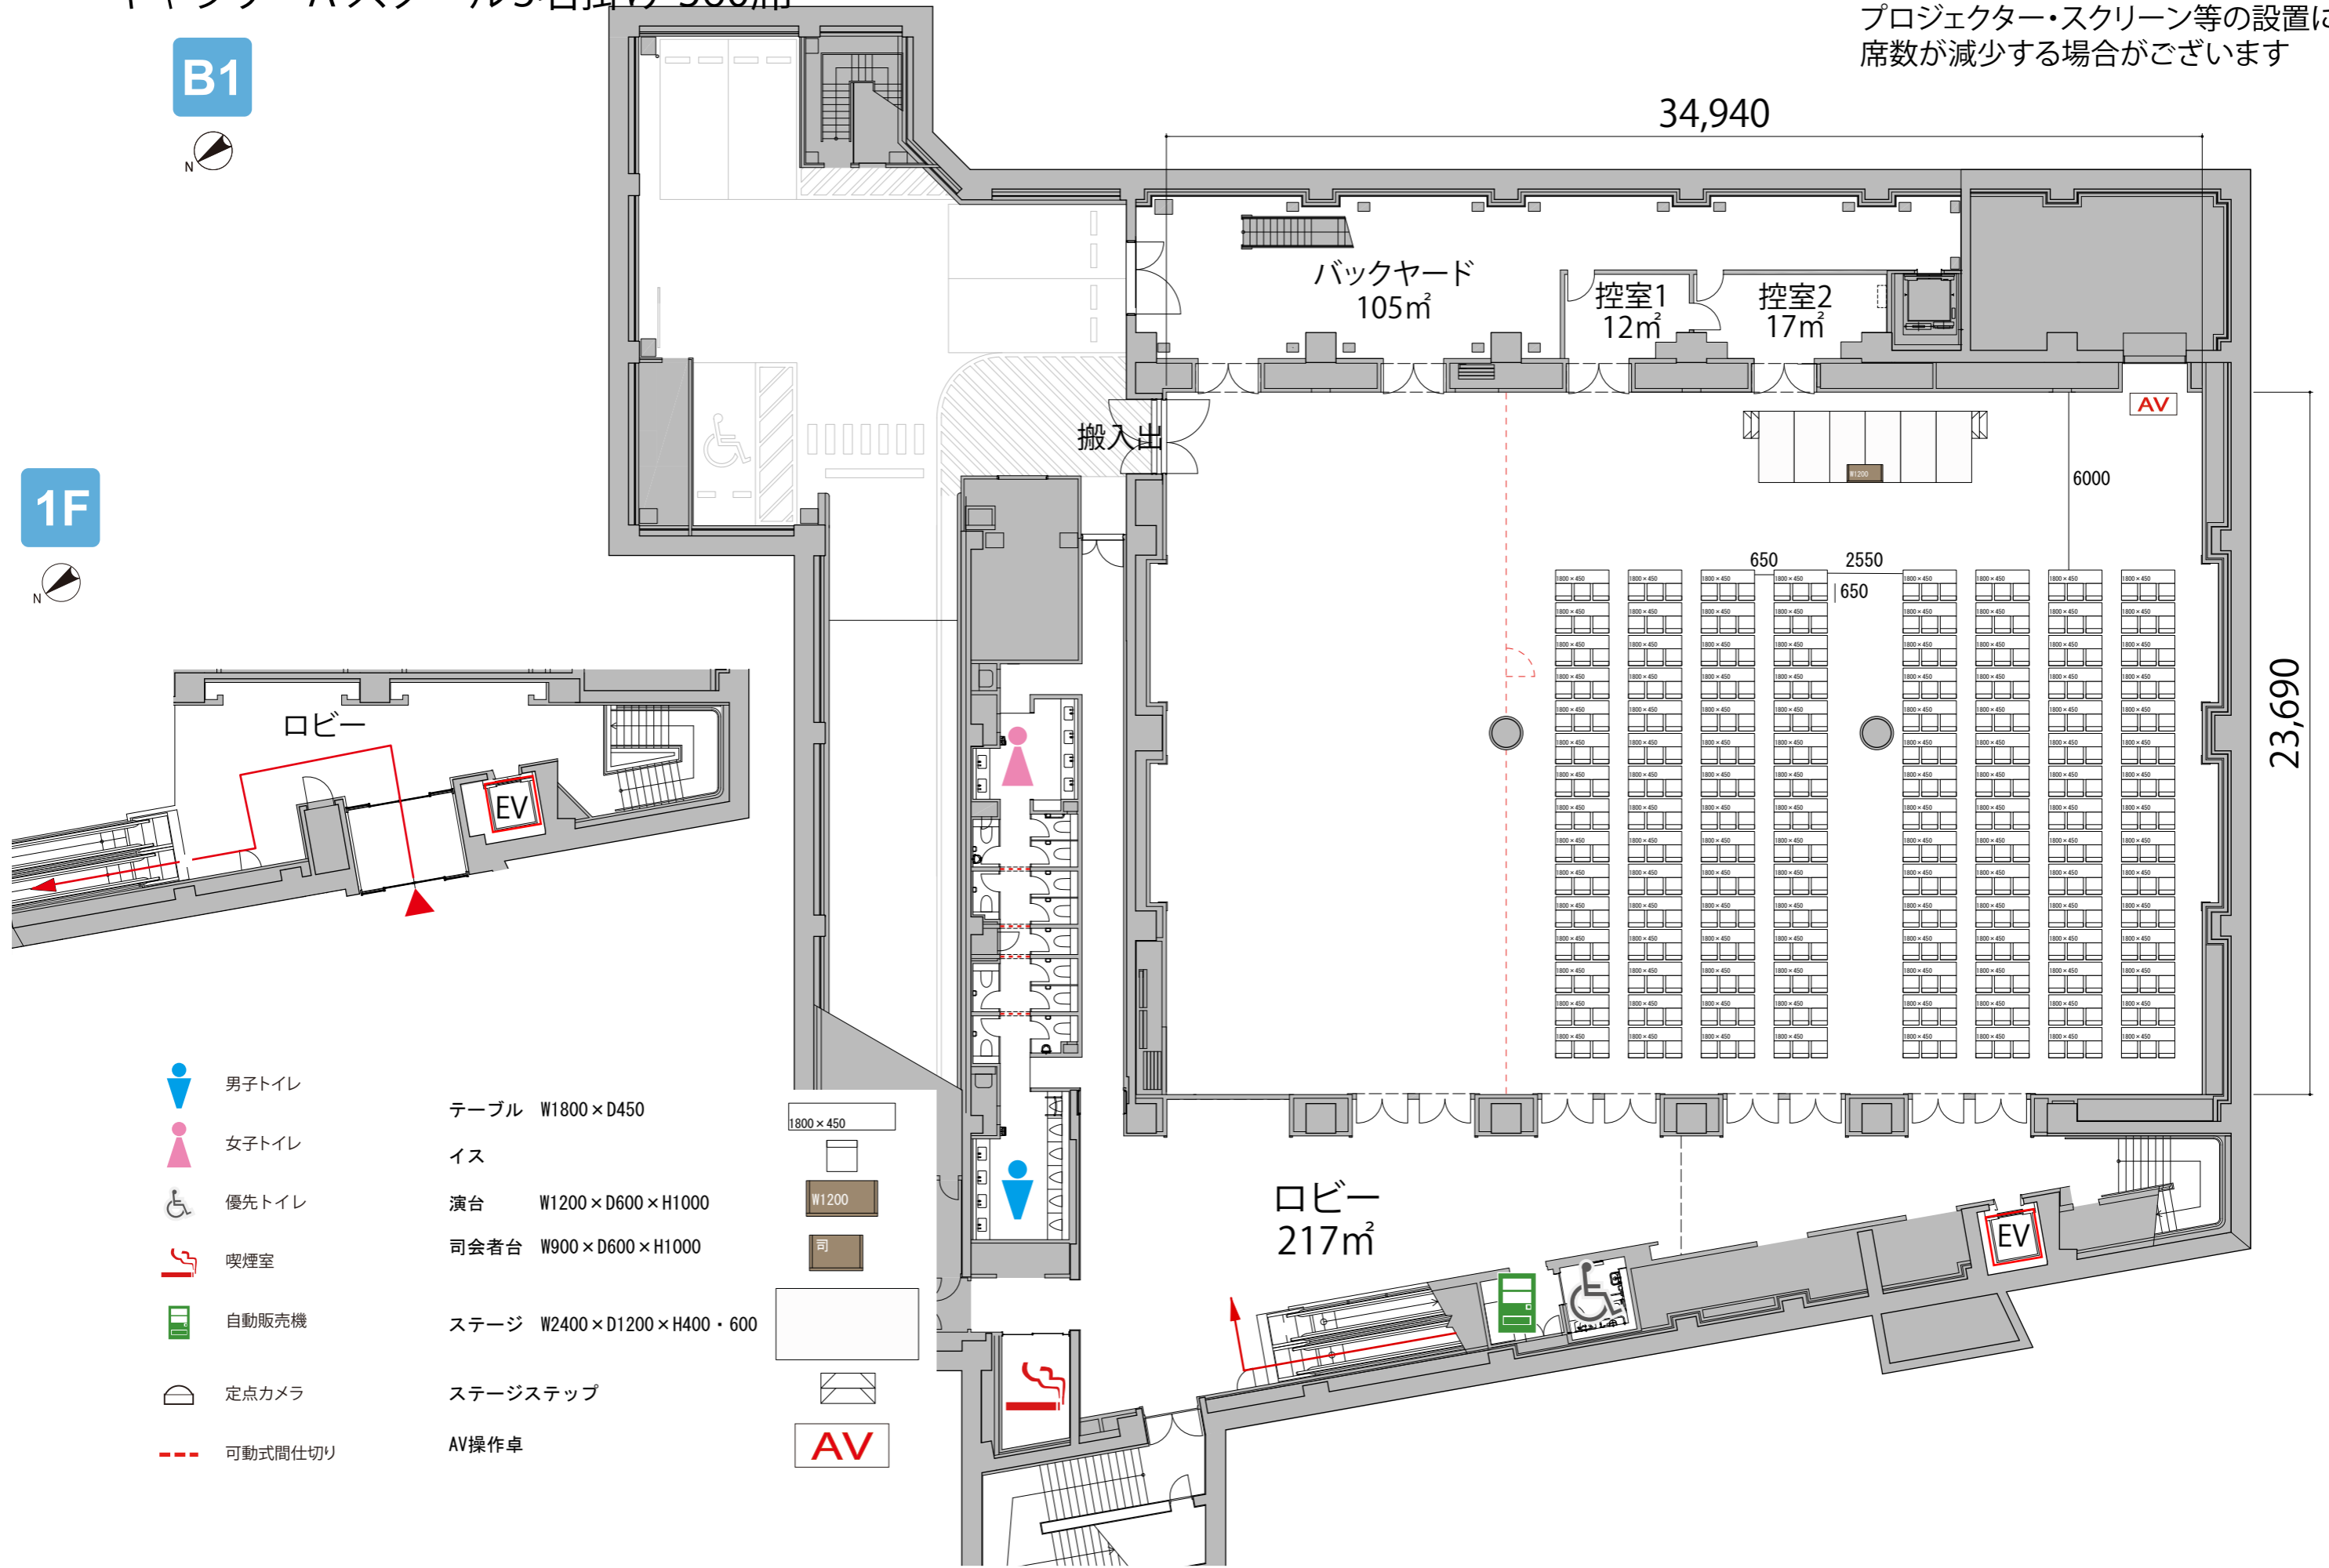

ギャラリーA スクール3名掛け 360席

プロジェクター・スクリーン等の設置により  
席数が減少する場合がございます

B1

1F

- 男子トイレ
- 女子トイレ
- 優先トイレ
- 喫煙室
- 自動販売機
- 定点カメラ
- 可動式間仕切り

- テーブル W1800×D450
- イス
- 演台 W1200×D600×H1000
- 司会者台 W900×D600×H1000
- ステージ W2400×D1200×H400・600
- ステージステップ
- AV操作卓