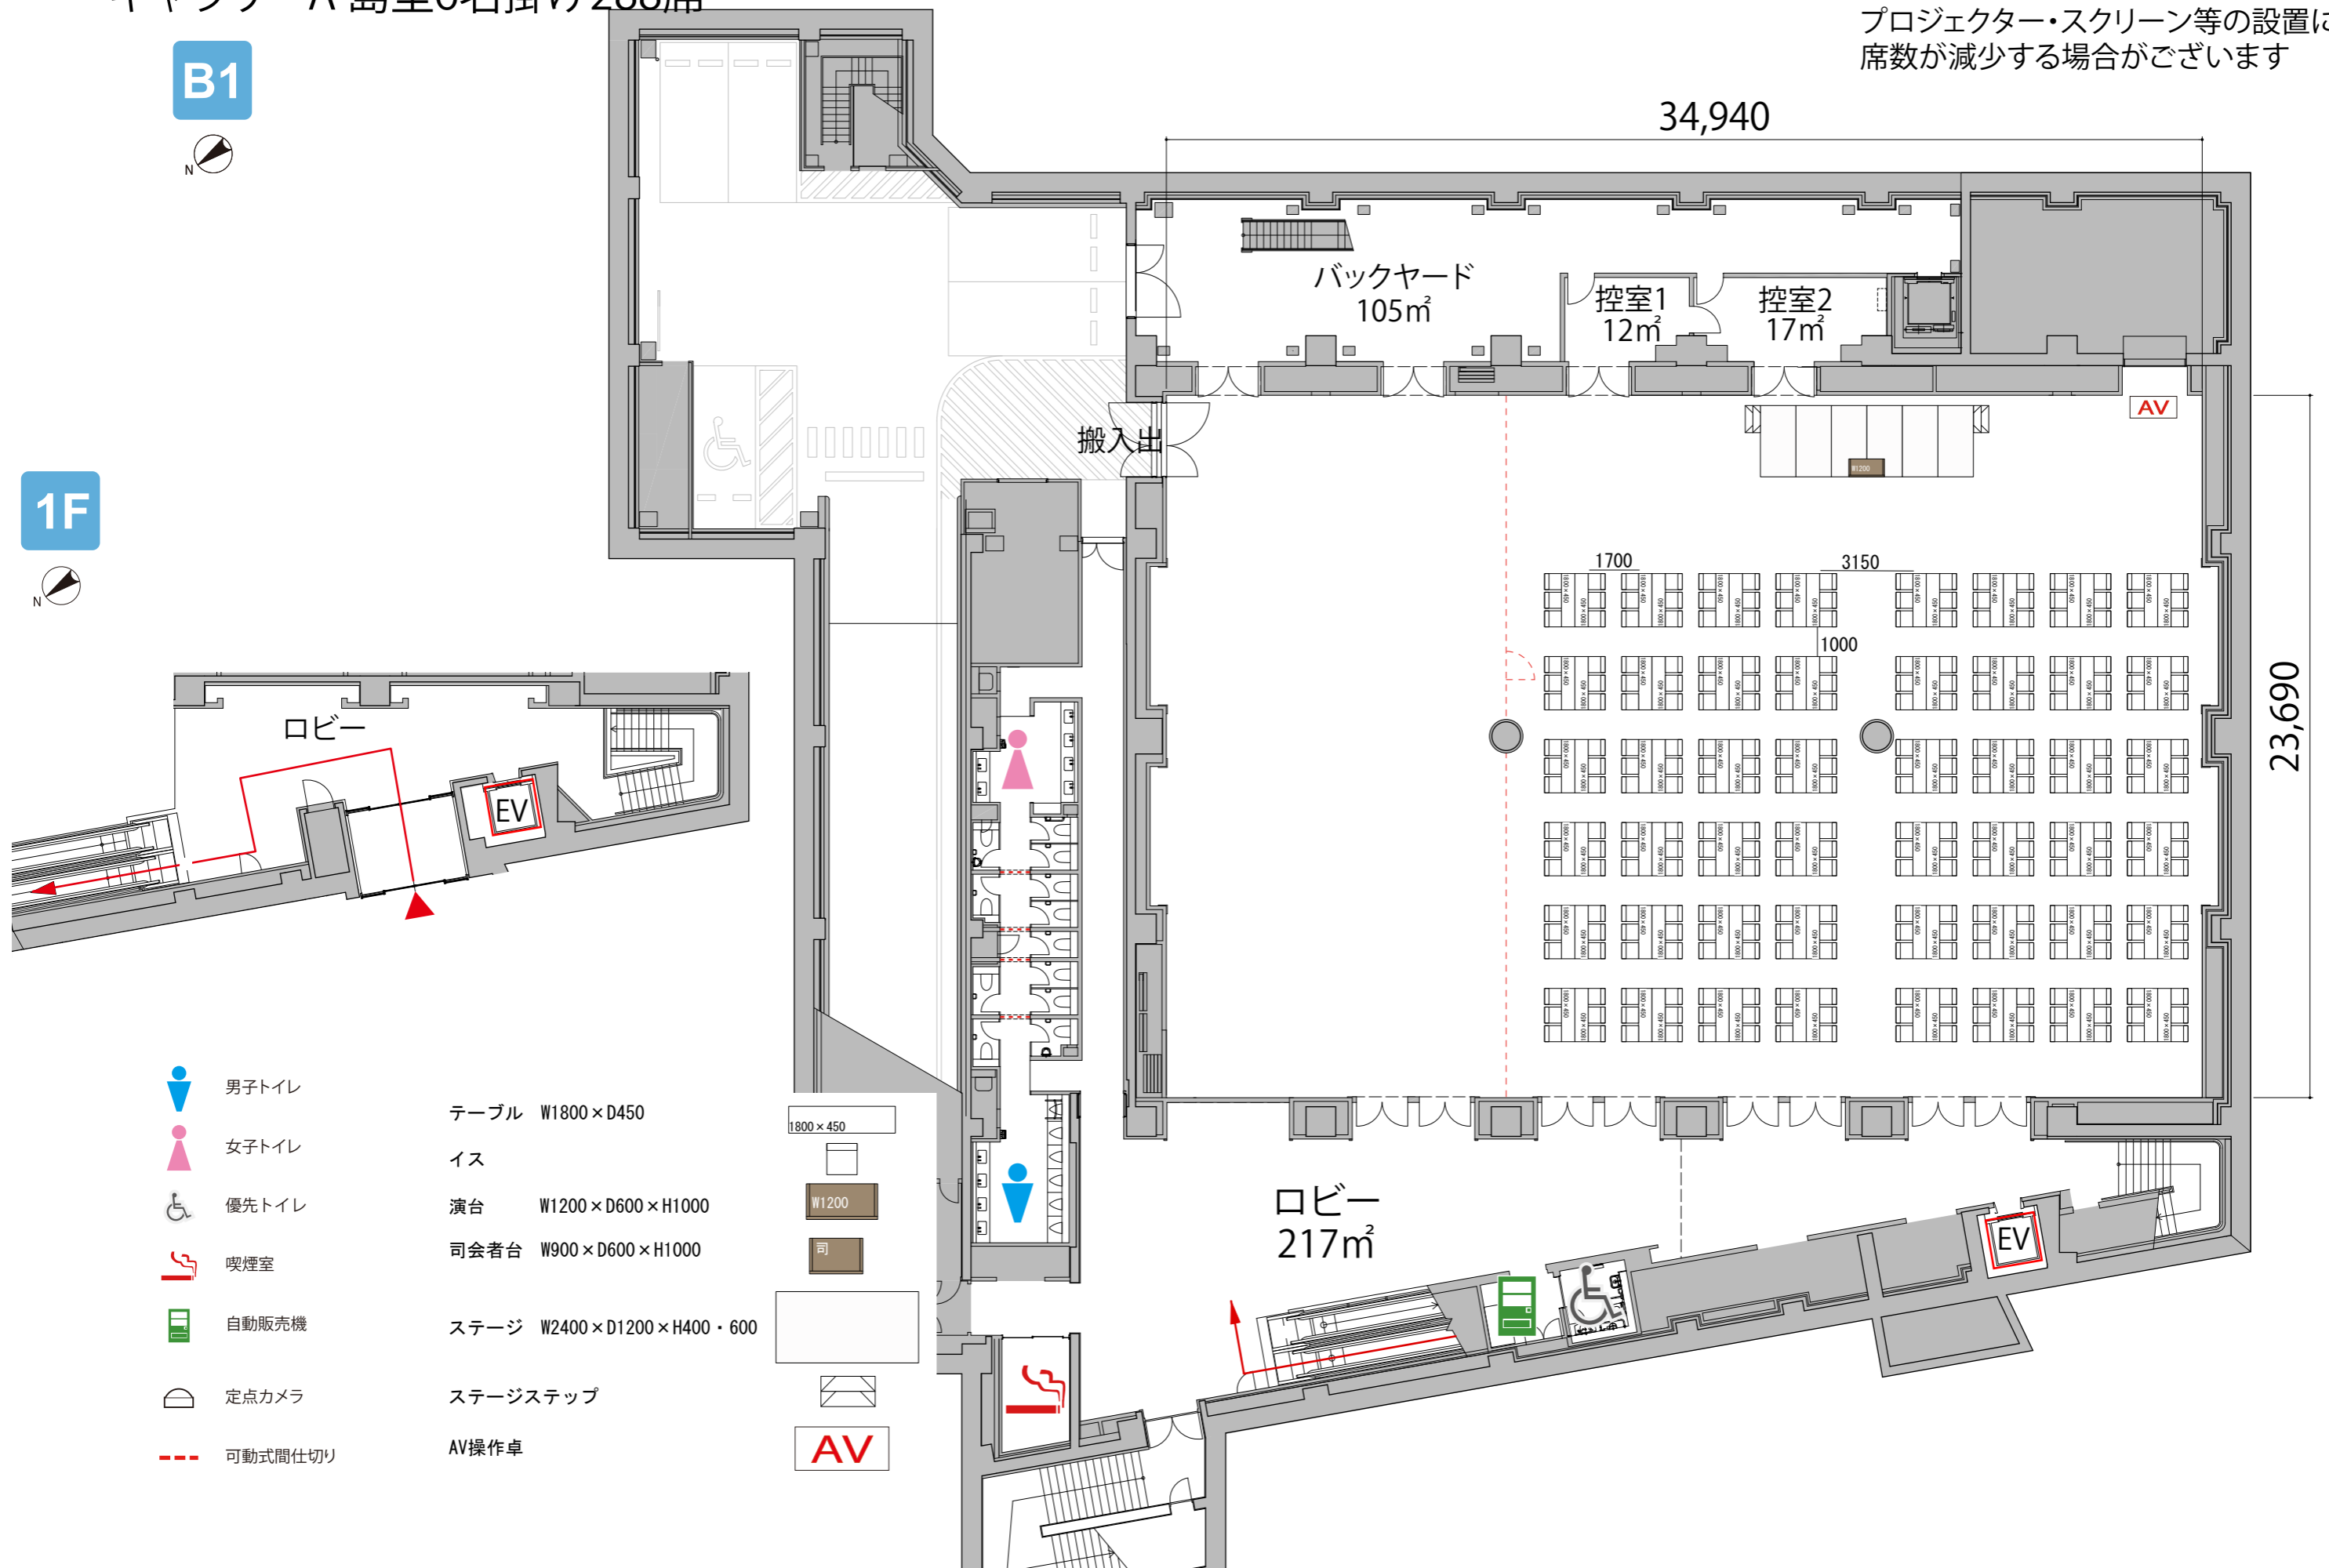

ギャラリーA 島型6名掛け288席

プロジェクター・スクリーン等の設置により
席数が減少する場合がございます

B1

1F

- 男子トイレ
- 女子トイレ
- 優先トイレ
- 喫煙室
- 自動販売機
- 定点カメラ
- 可動式間仕切り

- テーブル W1800×D450
- イス
- 演台 W1200×D600×H1000
- 司会者台 W900×D600×H1000
- ステージ W2400×D1200×H400・600
- ステージステップ
- AV操作卓

- 1800×450
- W1200
- AV