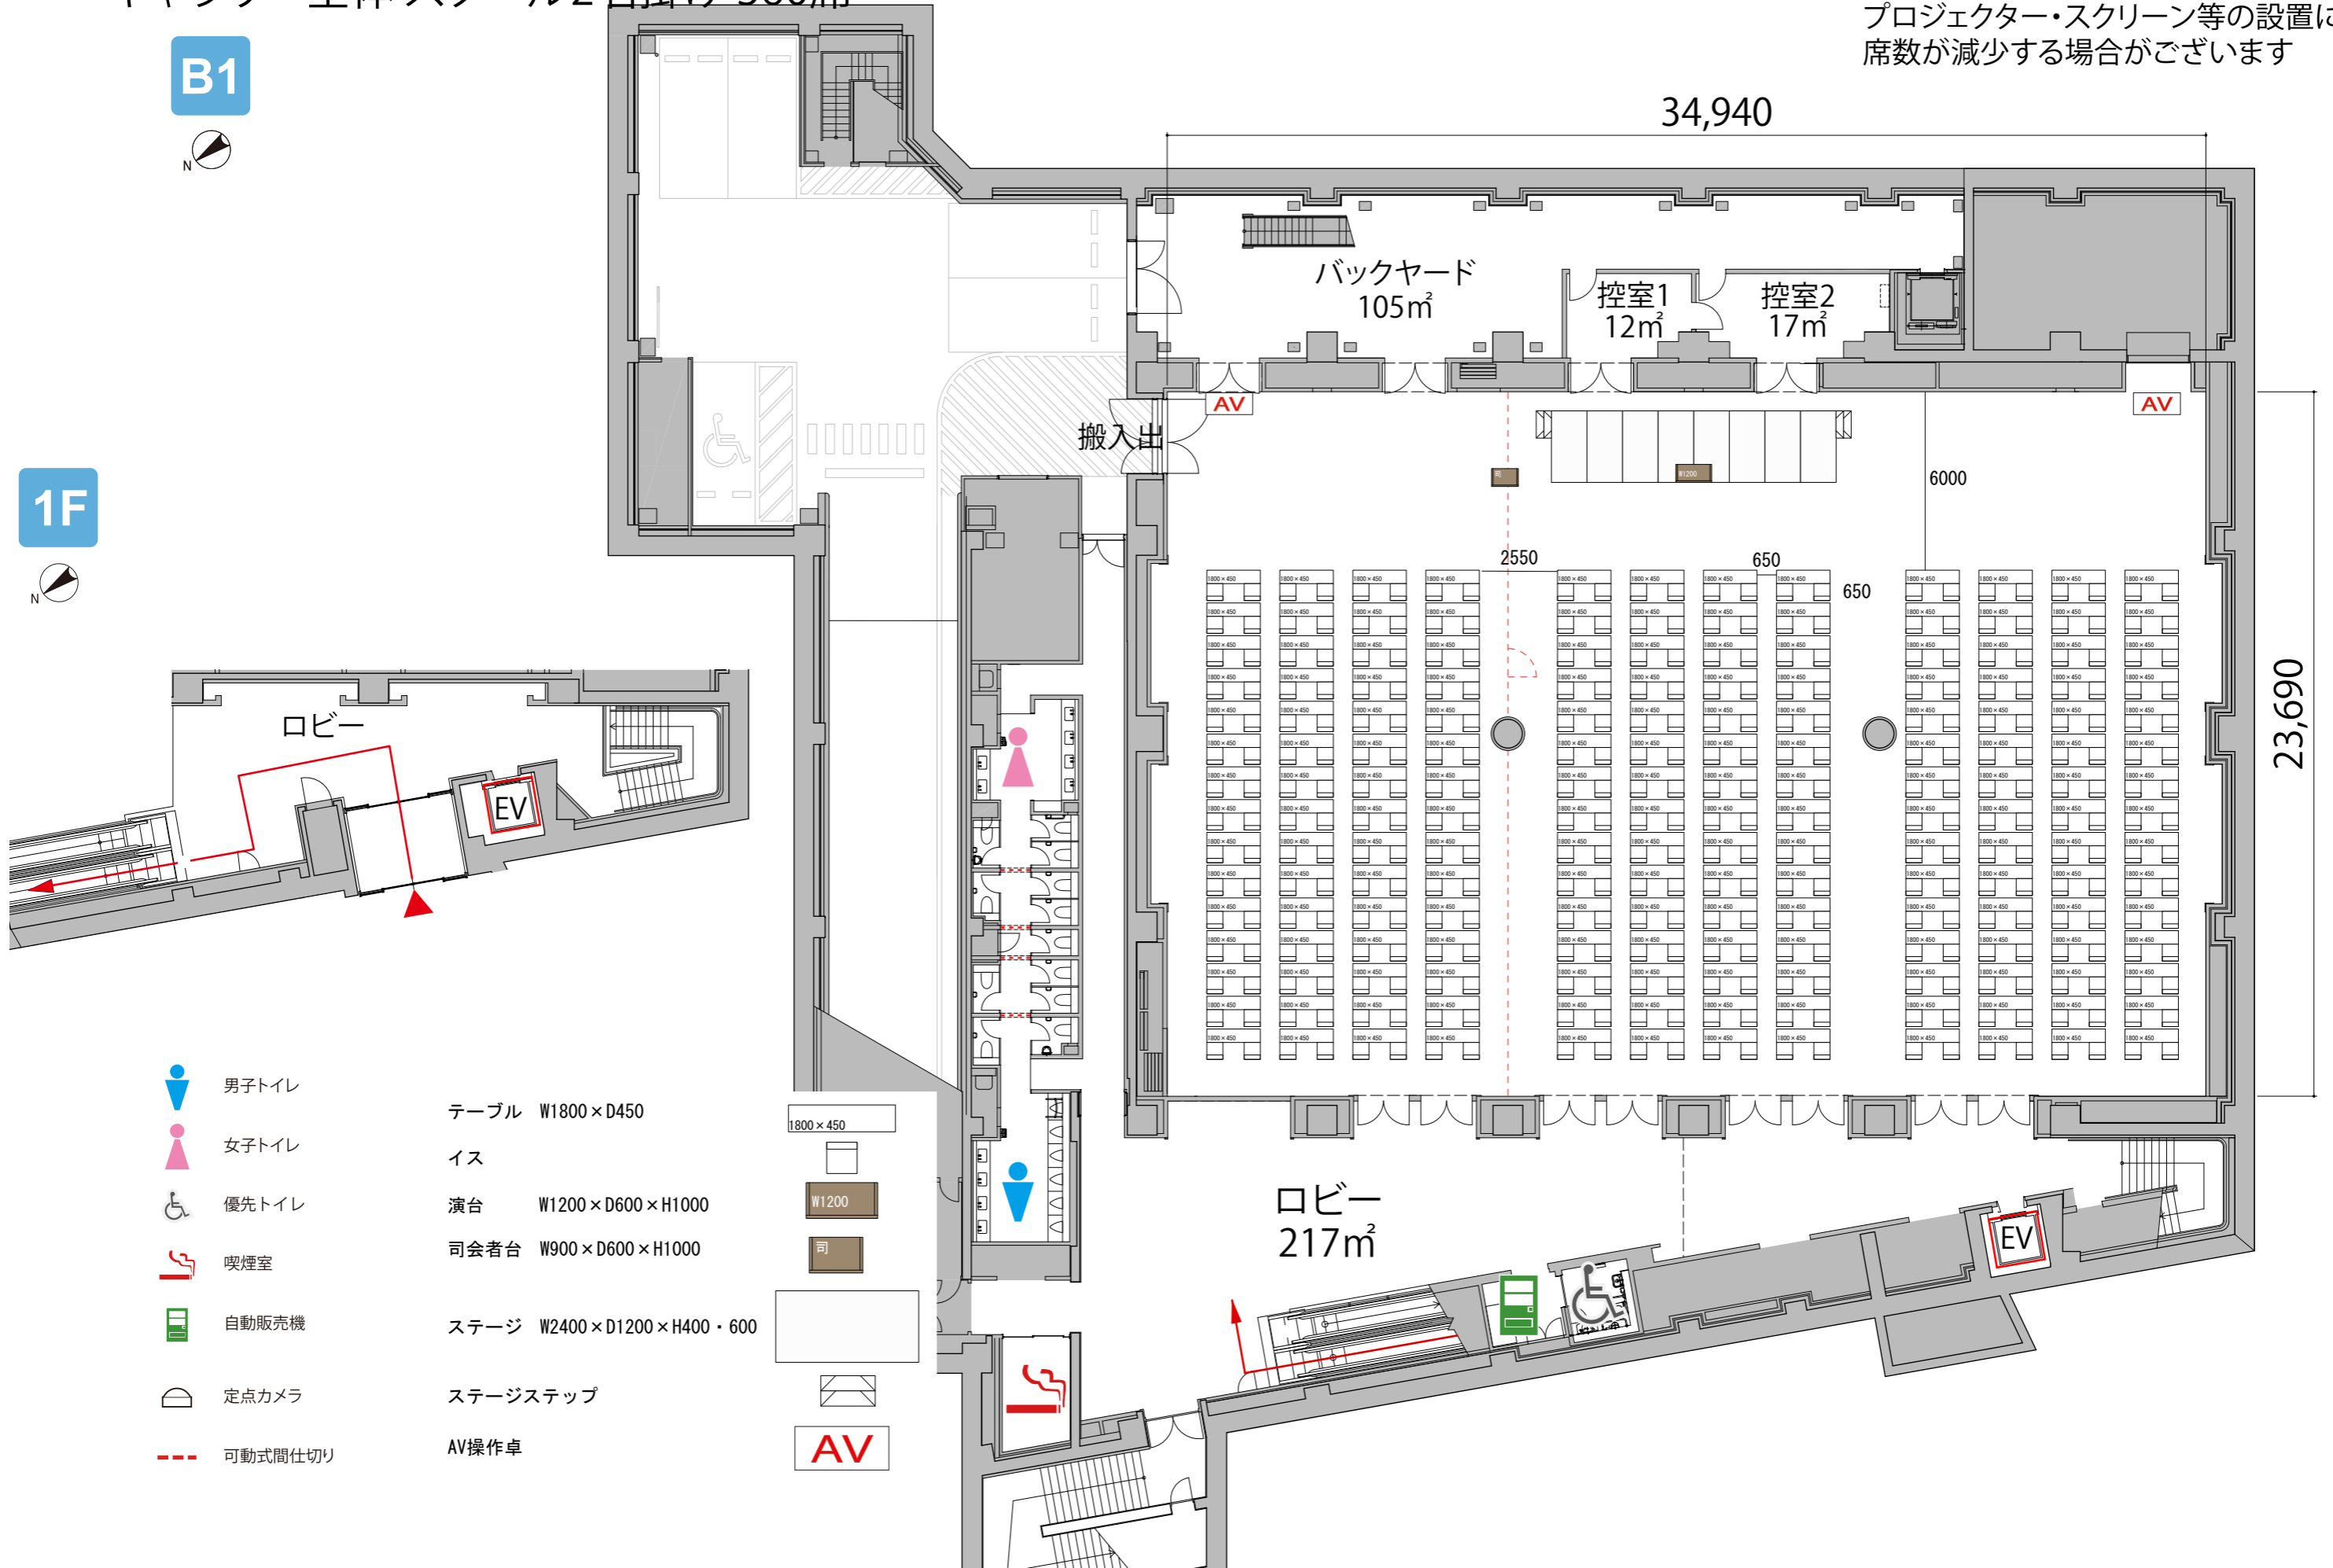

ギャラリー全体 スクール2名掛け 360席

プロジェクター・スクリーン等の設置により  
席数が減少する場合がございます

B1

1F

- 男子トイレ
- 女子トイレ
- 優先トイレ
- 喫煙室
- 自動販売機
- 定点カメラ
- 可動式間仕切り

- テーブル W1800 x D450
- イス
- 演台 W1200 x D600 x H1000
- 司会者台 W900 x D600 x H1000
- ステージ W2400 x D1200 x H400・600
- ステージステップ
- AV操作卓