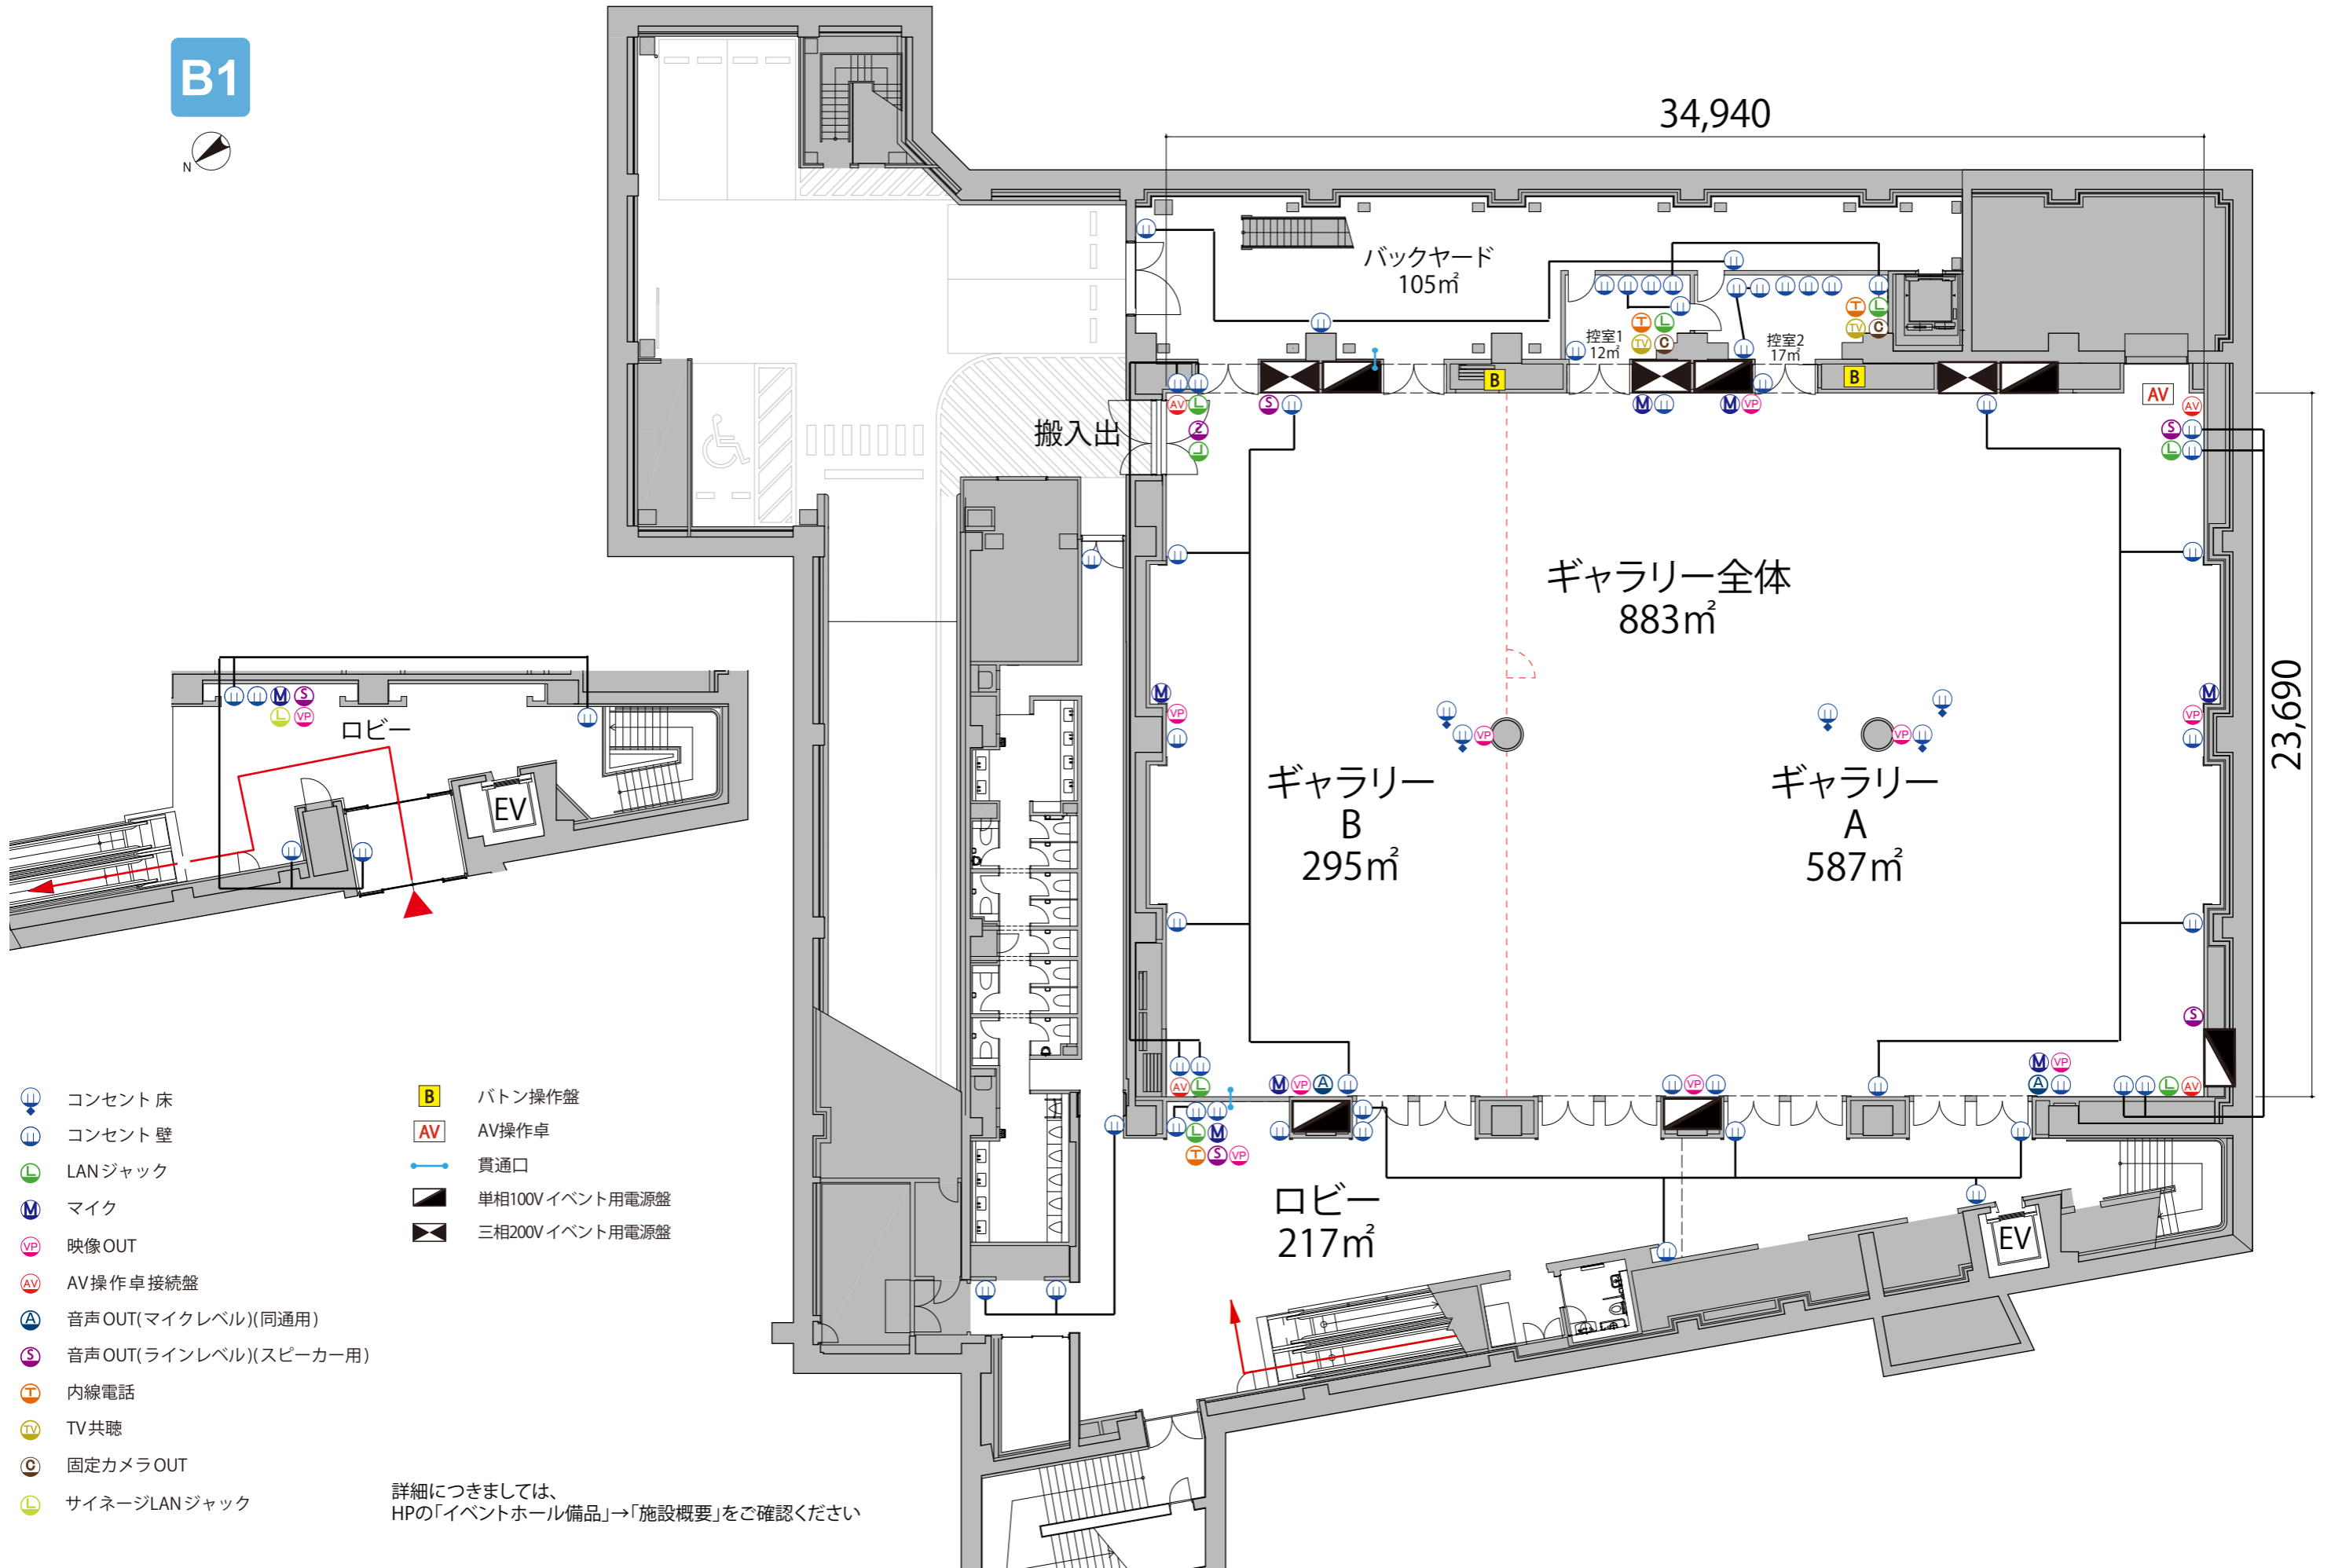

B1

- コンセント床
- コンセント壁
- LANジャック
- マイク
- 映像OUT
- AV操作卓接続盤
- 音声OUT(マイクレベル)(同通用)
- 音声OUT(ラインレベル)(スピーカー用)
- 内線電話
- TV共聴
- 固定カメラOUT
- サイネージLANジャック

- バトン操作盤
- AV操作卓
- 貫通口
- 単相100Vイベント用電源盤
- 三相200Vイベント用電源盤

詳細につきましては、HPの「イベントホール備品」→「施設概要」をご確認ください