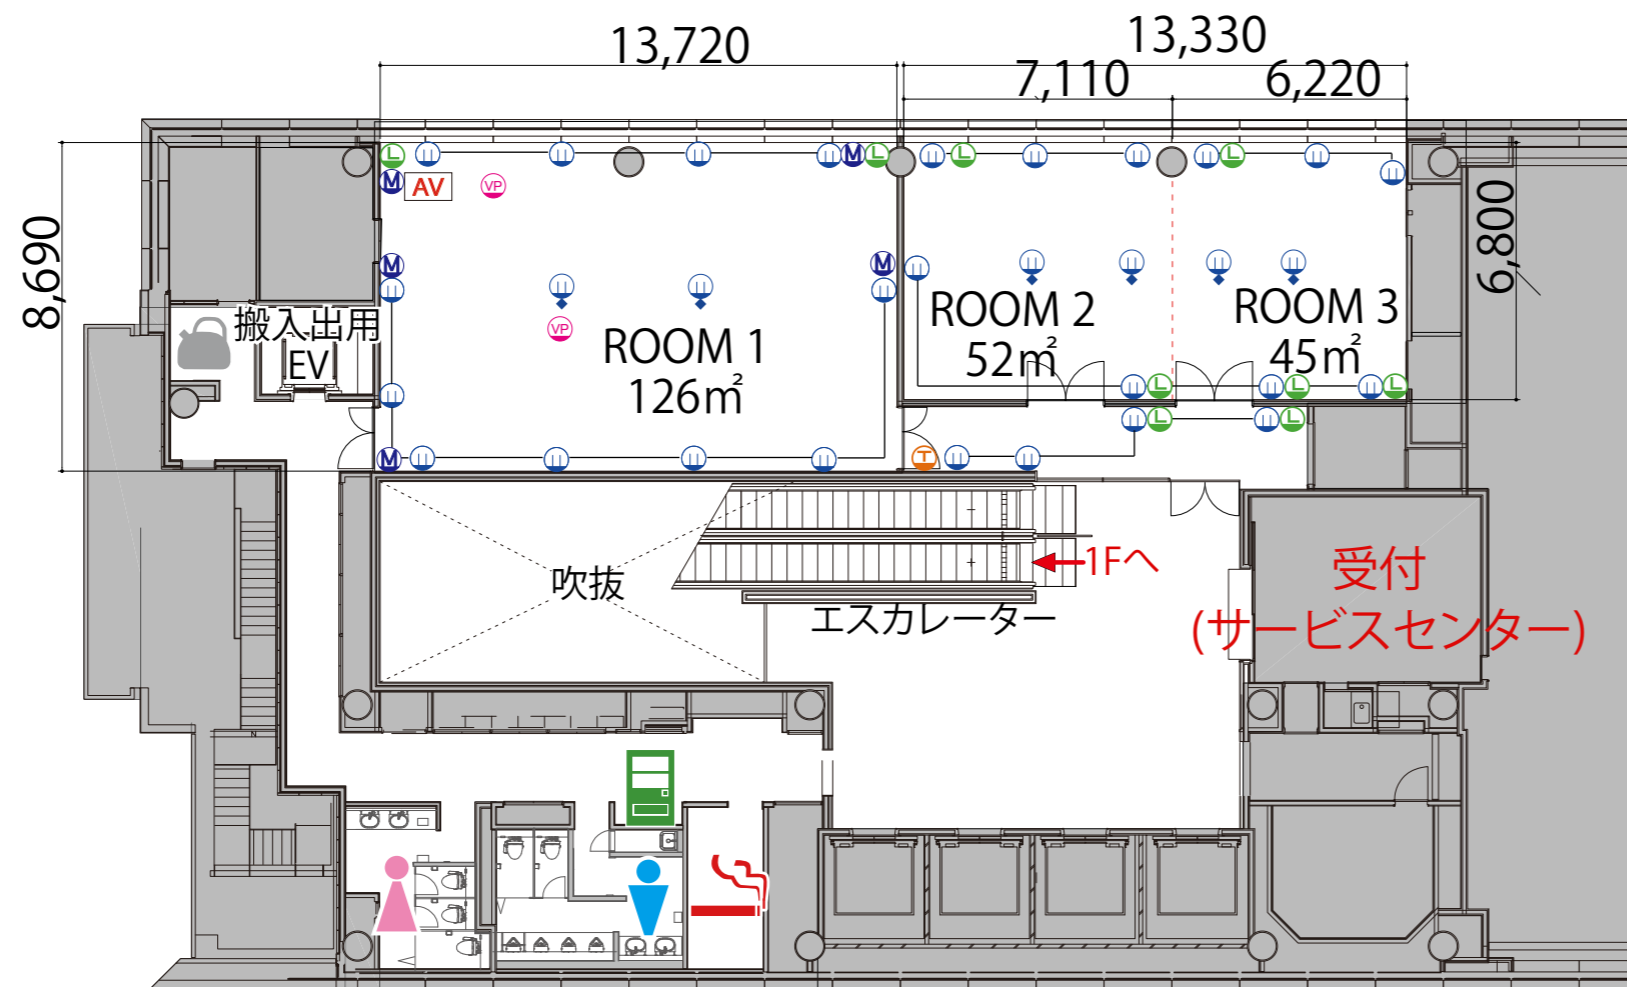

2F 

-  コンセント床
-  コンセント壁
-  LANジャック
-  マイク
-  映像OUT
-  内線電話
-  AV操作卓

-  給湯室
-  男子トイレ
-  女子トイレ
-  優先トイレ
-  喫煙室
-  自動販売機
-  ガラス窓
-  可動式間仕切り

詳細につきましては、  
HPの「会議室備品」→「施設概要」をご確認ください