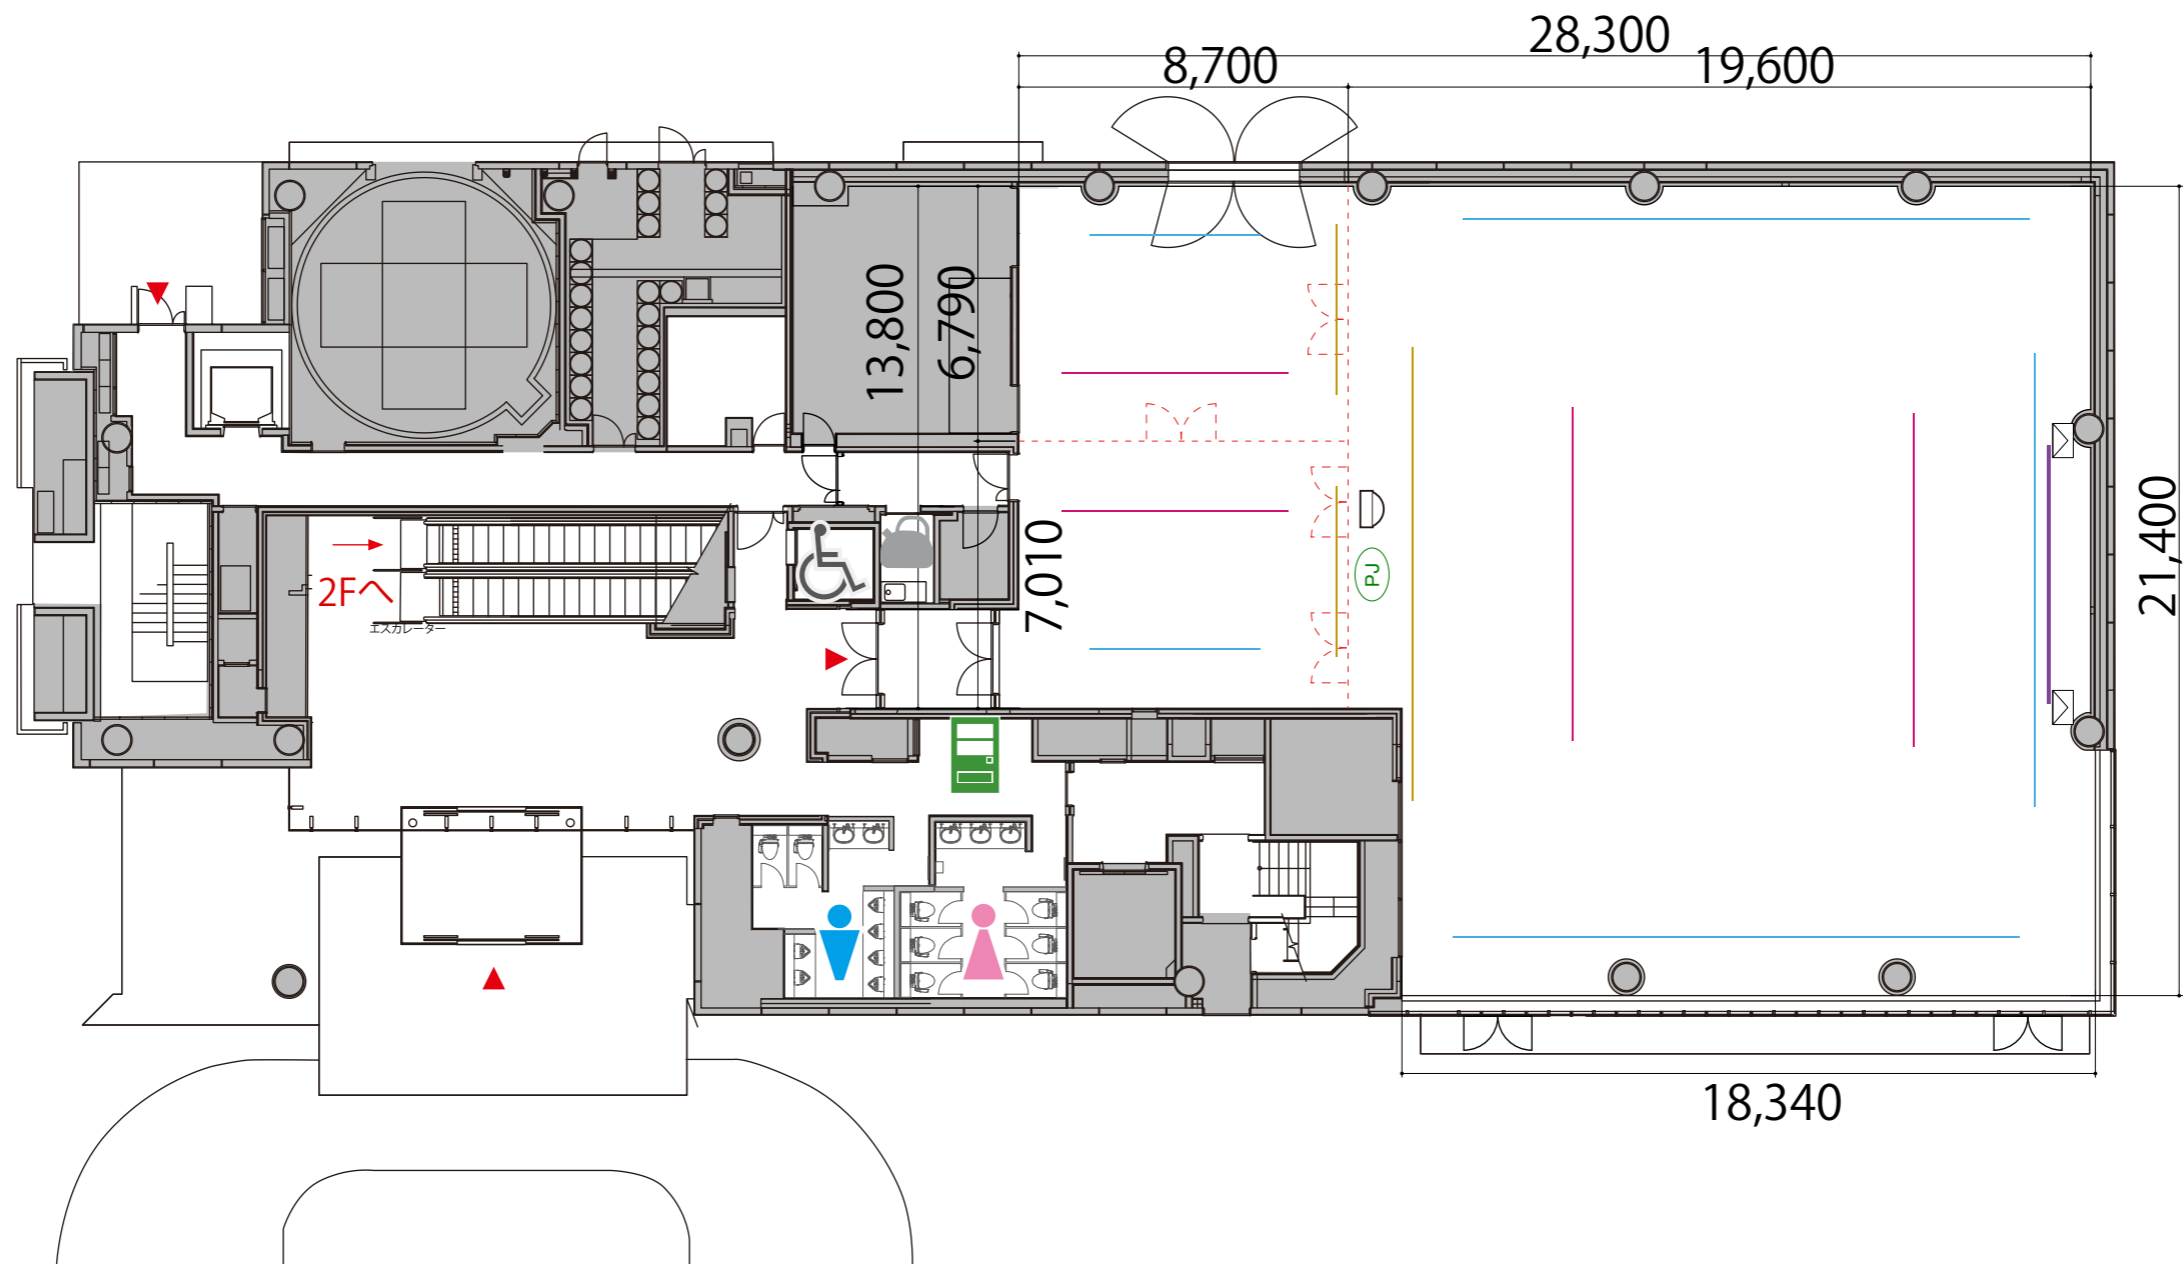

1F

- | | | |
|-------|------------|----------|
| 給湯室 | 電動照明ボタン | 定点カメラ |
| 男子トイレ | 電動道具ボタン | メインスピーカー |
| 女子トイレ | 電動スクリーン | 可動式間仕切り |
| 優先トイレ | 天吊りプロジェクター | |
| 自動販売機 | ガラス窓 | |