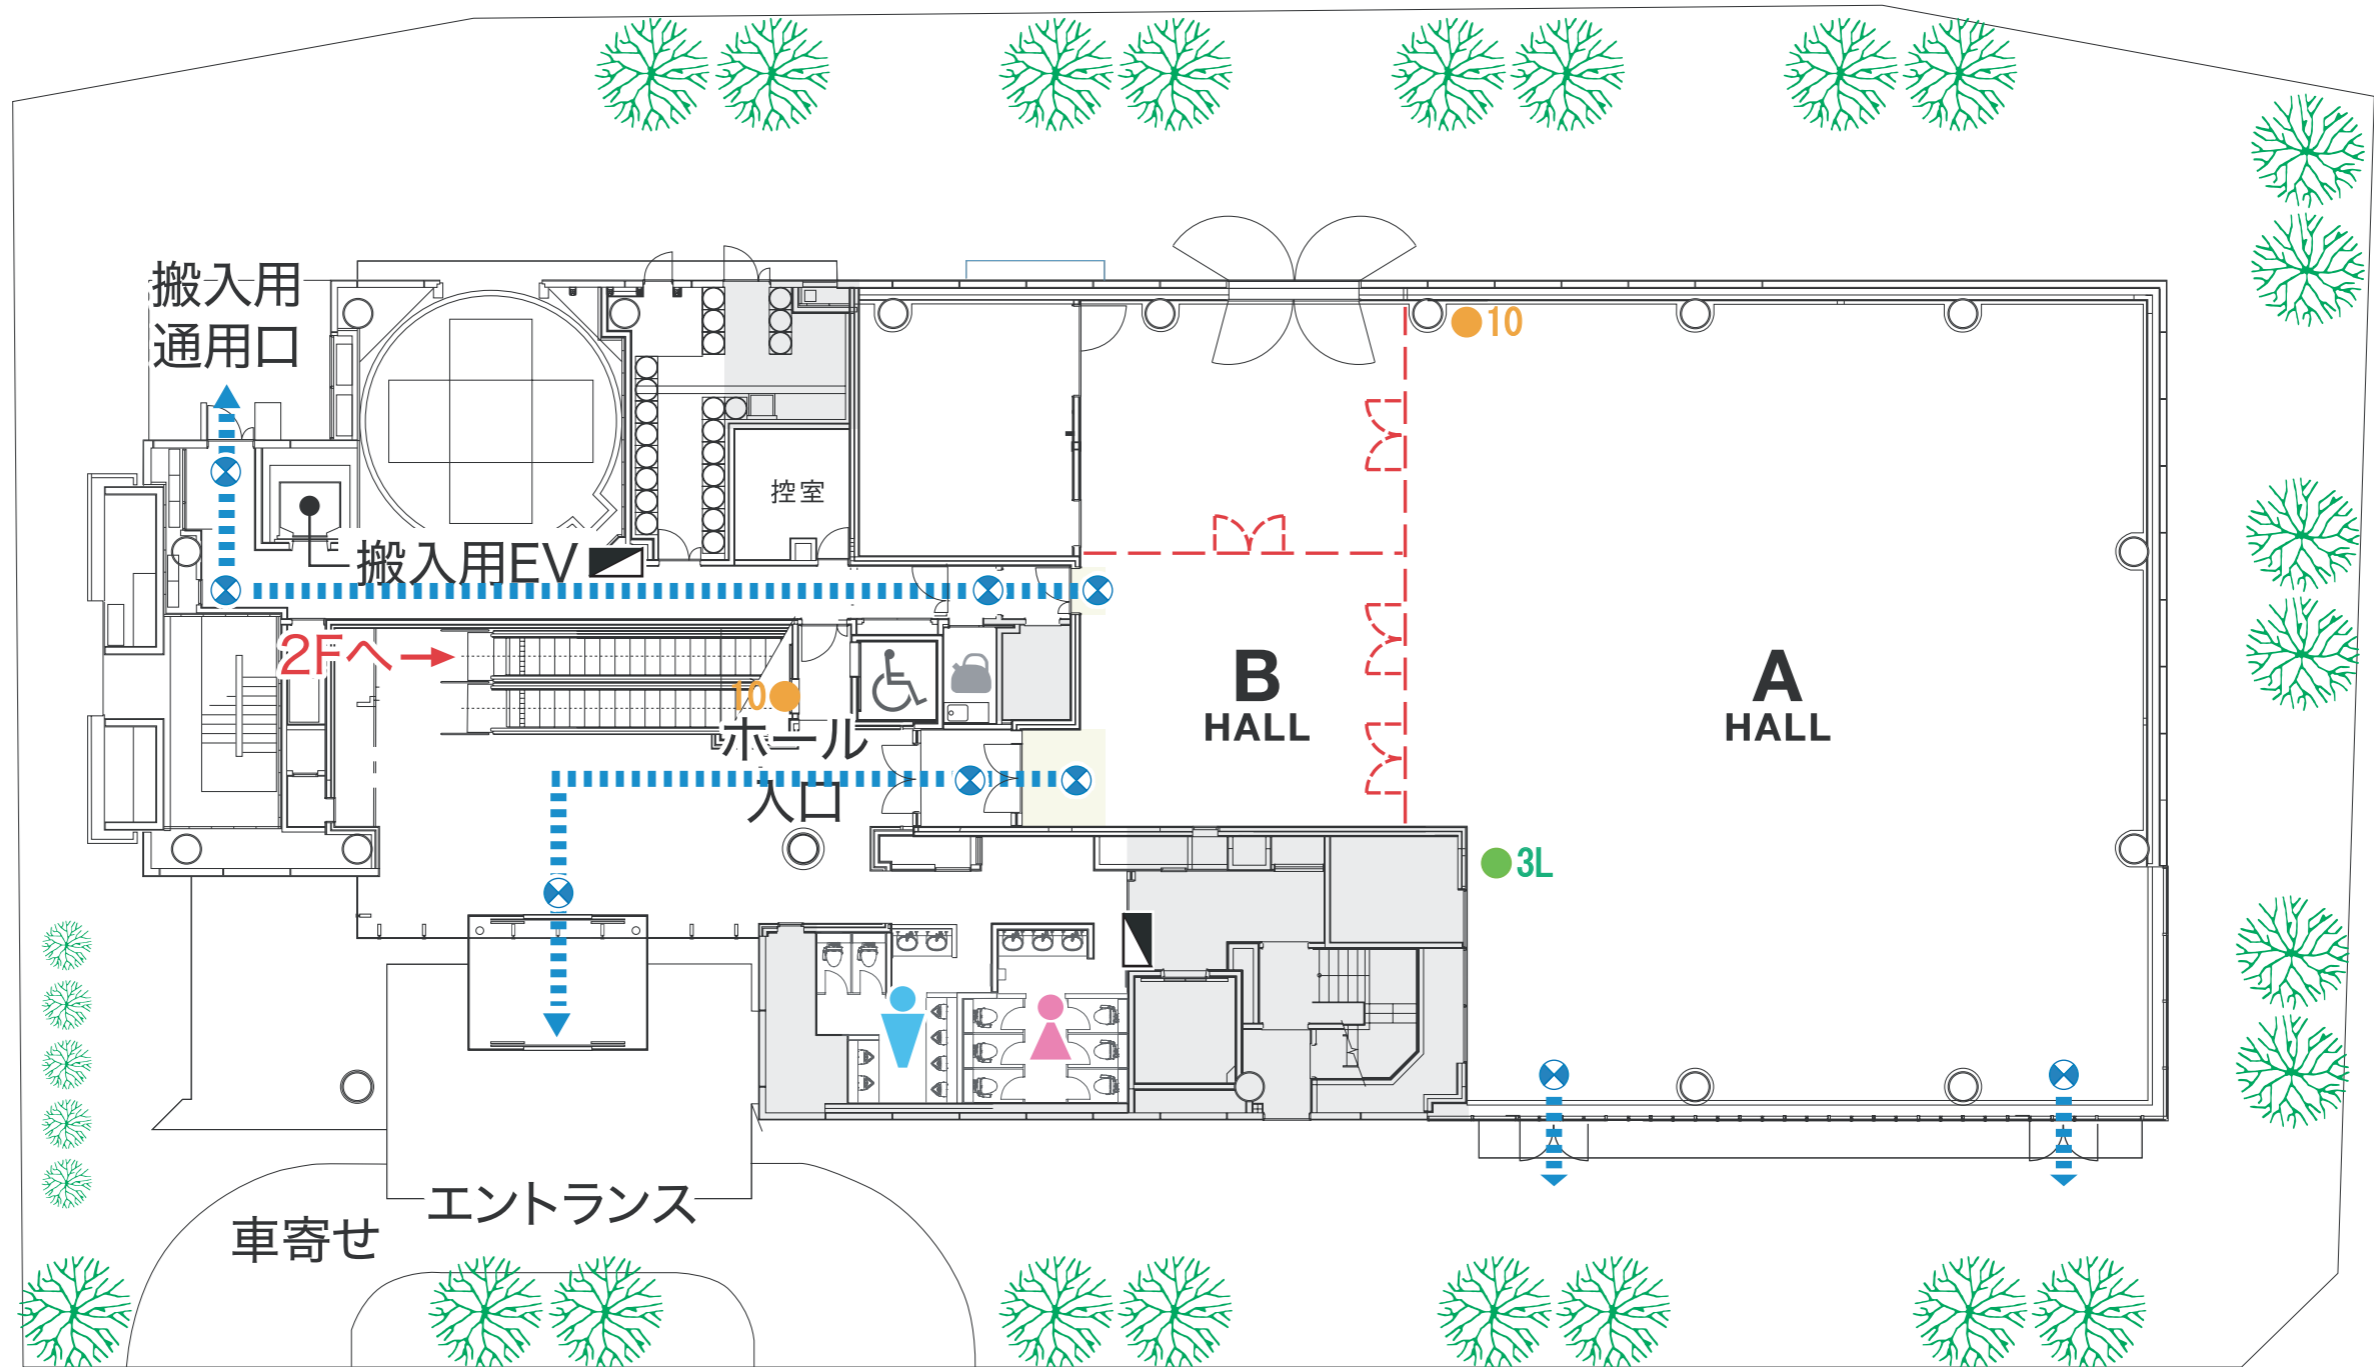

--- スライディングウォール／開閉式のパーテーション

- 凡例
- 3L 強化液消火器3L
  - 10 ABC粉末消火器10型
  - 避難口誘導灯
  - 避難経路
  - 消火用散水栓

AEDは2階サービスセンター前

← 飯田橋駅方面

水道橋駅方面 →