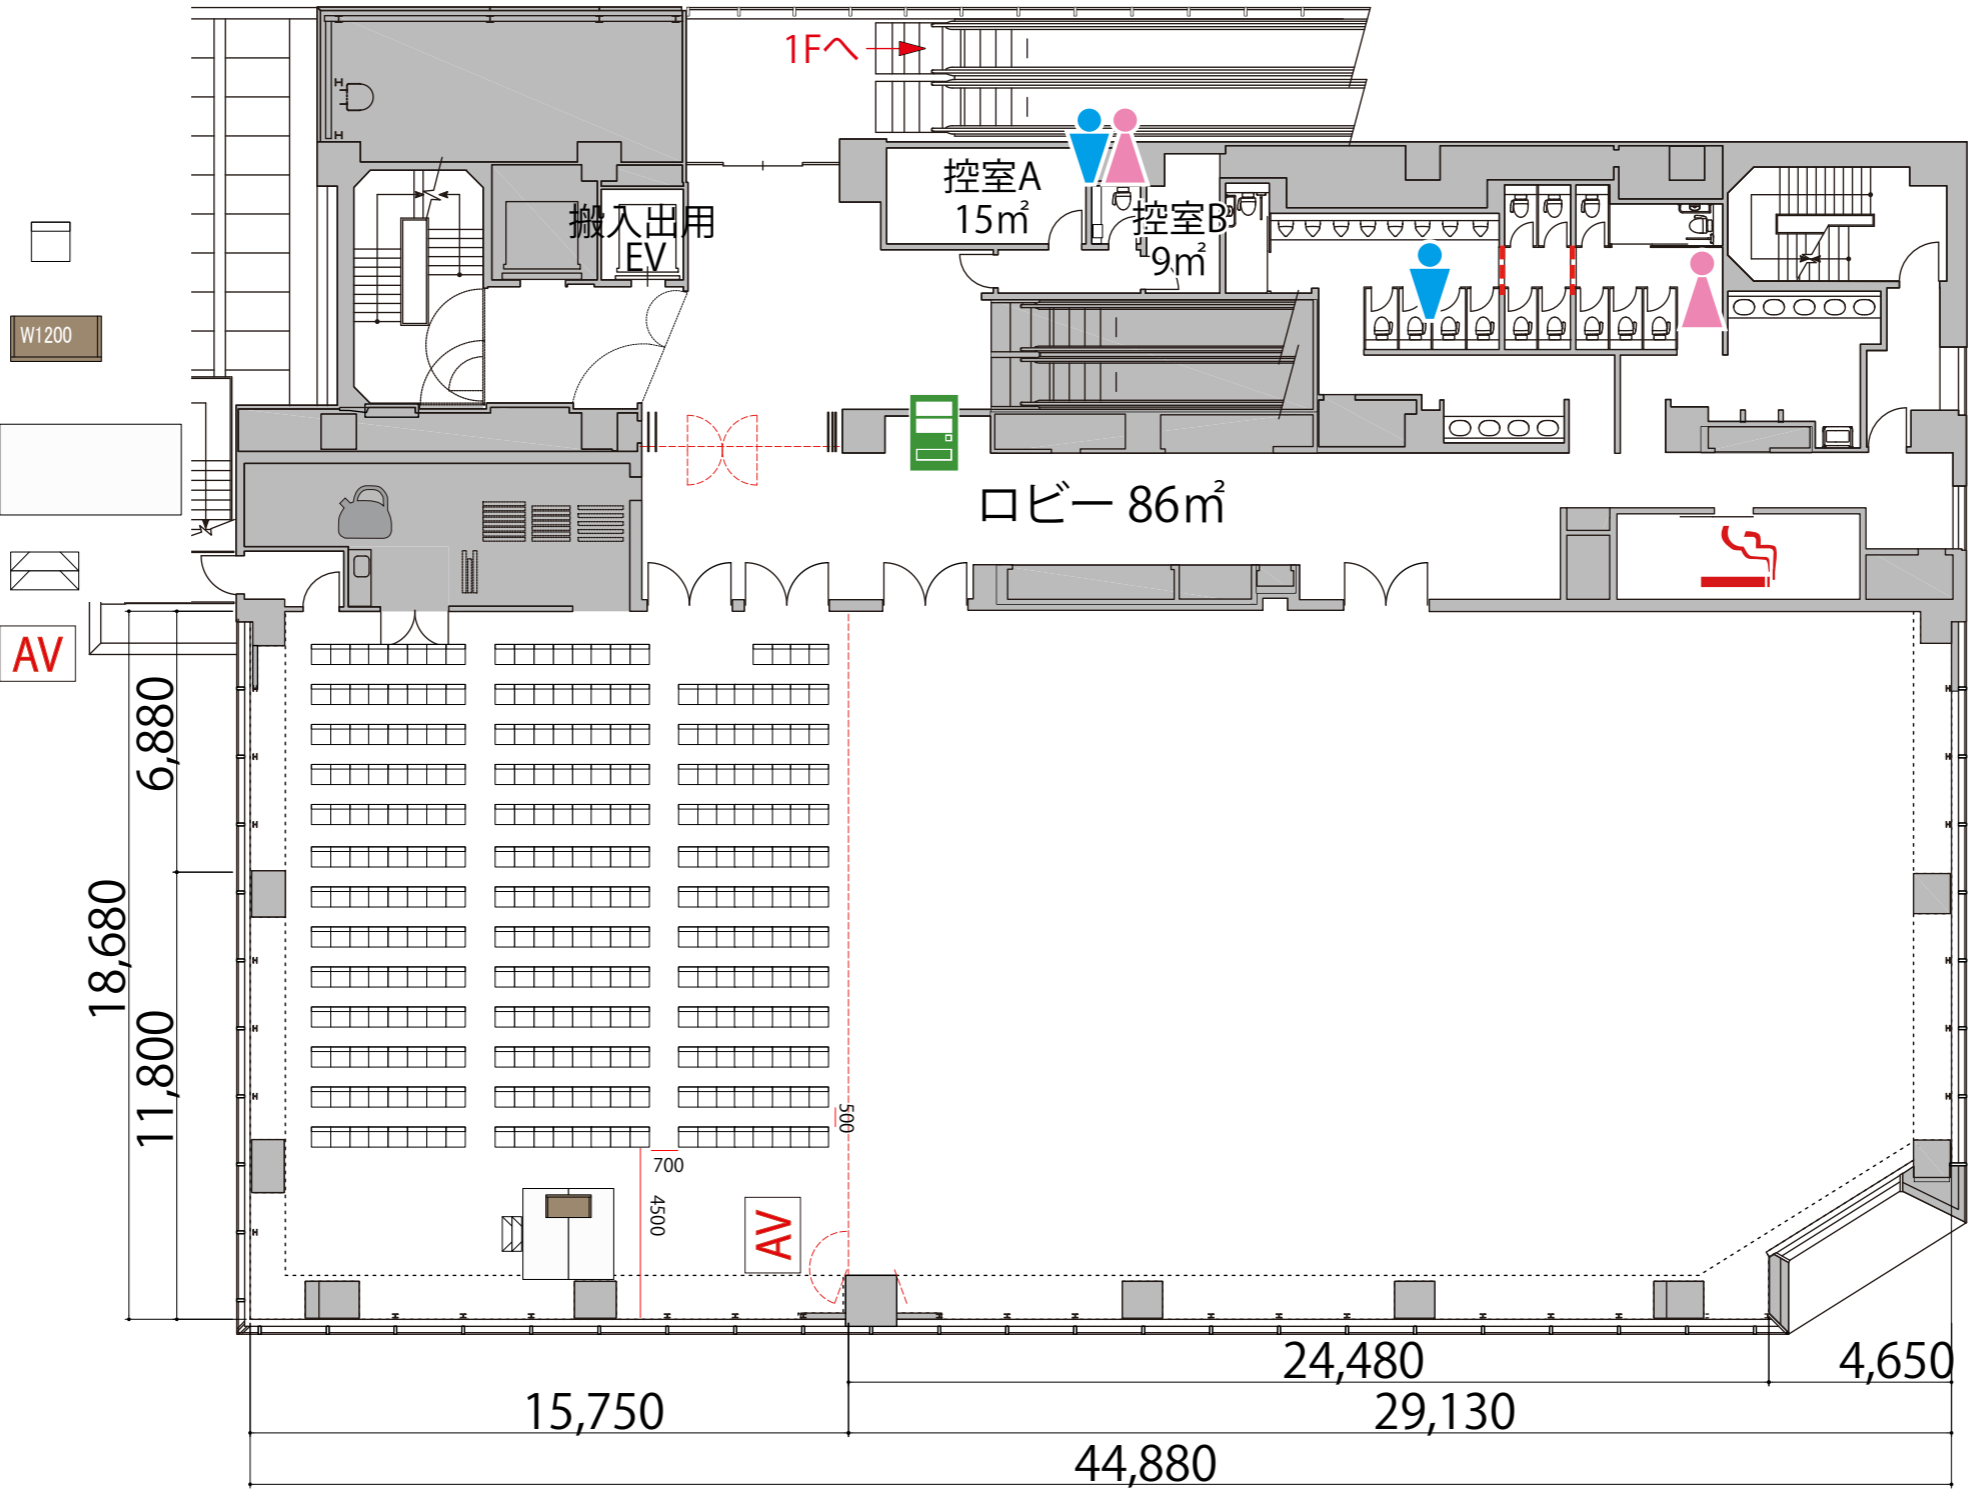

2F

シアター 308席

※このレイアウトには別途有料レンタルが発生します

スタッキングチェア W510×D530×H760

講演台 W1200×D600×H1000

ポータブルステージ W2400×D1200×H400・600

ステージステップ W920×D510×H400×2段

AV操作卓

- 給湯室
- 男子トイレ
- 女子トイレ
- 喫煙室
- 自動販売機
- ガラス窓
- 可動式間仕切り