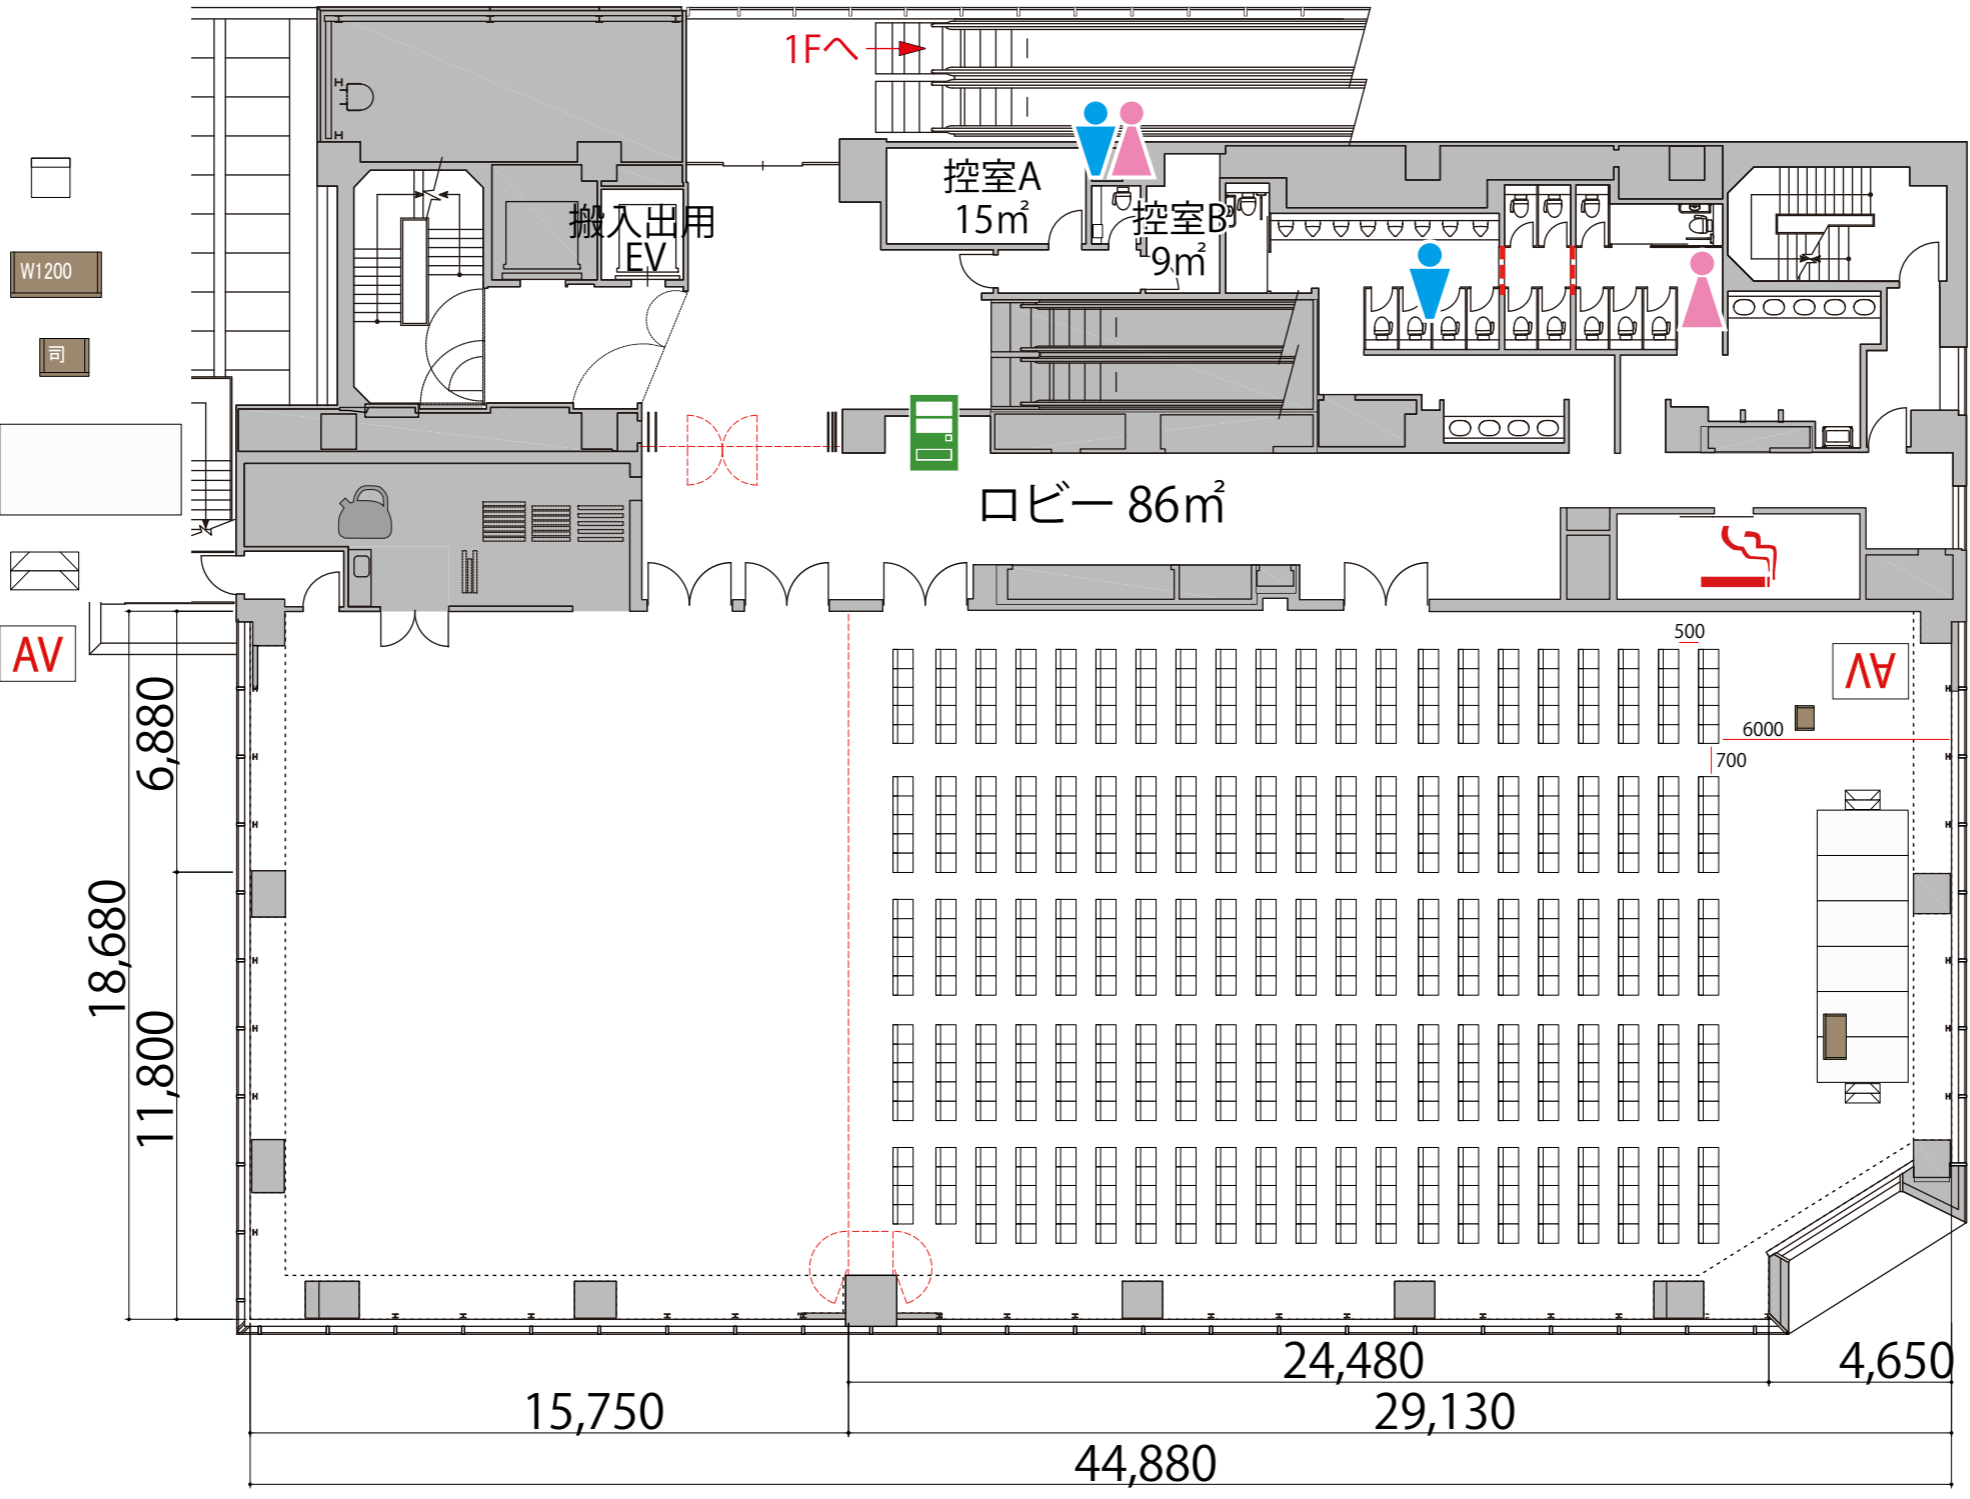

2F

シアター 548席

※このレイアウトには別途有料レンタルが発生します

スタッキングチェア W510×D530×H760

講演台 W1200×D600×H1000

司会者台 W650×D500×H1100

ポータブルステージ W2400×D1200×H400・600

ステージステップ W920×D510×H400×2段

AV操作卓

- 給湯室
- 男子トイレ
- 女子トイレ
- 喫煙室
- 自動販売機
- ガラス窓
- 可動式間仕切り